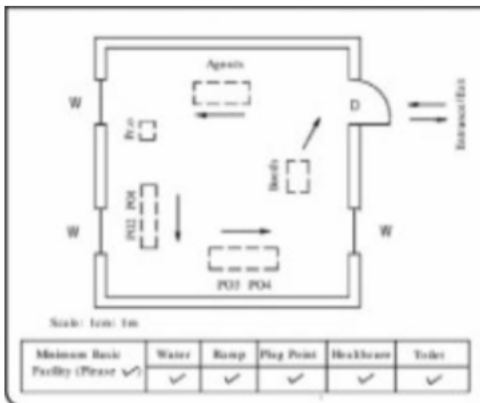

Google Map View

Polling Station Building Front View

Polling Station Front View

Cad View

Key MAP View

1 பெயர் : வனிதா கணவர் பெயர்: சந்திரசேகரன் வீட்டு எண் : 1-18 வயது : 30 பாலினம் : பெண்	ZWI0666867	Photo is available	2 பெயர் : ஜீவா தந்தை பெயர்: செல்வம் வீட்டு எண் : 1-74 வயது : 26 பாலினம் : ஆண்	ZWI1093384	Photo is available	3 பெயர் : நிஷாந்த பிரயோத் தந்தை பெயர்: சுதாகர் வீட்டு எண் : 2-10 வயது : 25 பாலினம் : ஆண்	ZWI1054733	Photo is available
4 பெயர் : தமழிசெல்வன் தந்தை பெயர்: இந்திராகுமார் வீட்டு எண் : 2-44 வயது : 31 பாலினம் : ஆண்	ZWI0666321	Photo is available	5 பெயர் : மேனகா தந்தை பெயர்: ஞானசேகரன் வீட்டு எண் : 2-71 வயது : 26 பாலினம் : பெண்	ZWI1037878	Photo is available	6 பெயர் : தேவி கணவர் பெயர்: சபர்சன் வீட்டு எண் : 3-187 வயது : 32 பாலினம் : பெண்	ZWI0666479	Photo is available
7 பெயர் : பாப்பு கணவர் பெயர்: ராமசாமி நாய்டு வீட்டு எண் : 6 வயது : 68 பாலினம் : பெண்	ZWI1391085	Photo is available	8 பெயர் : உத்திரகுமார் தந்தை பெயர்: முருகன் வீட்டு எண் : 7-7A வயது : 29 பாலினம் : ஆண்	ZWI0882365	Photo is available	9 பெயர் : சரவணன் தந்தை பெயர்: சேகர் வீட்டு எண் : 7/50பீ வயது : 29 பாலினம் : ஆண்	ZWI0840942	Photo is available
10 பெயர் : ராஜசேகர் தந்தை பெயர்: ரகுபதி வீட்டு எண் : 7-154 வயது : 35 பாலினம் : ஆண்	ZWI0297499	Photo is available	# 11 பெயர் : கற்பகம் லக்ஷ்மணன் தந்தை பெயர்: சீனிவாசன் வீட்டு எண் : 8/215 வயது : 42 பாலினம் : பெண்	ZWI0840900	Photo is available	12 பெயர் : அருணா தந்தை பெயர்: தமிழரசன் வீட்டு எண் : 8-1 வயது : 29 பாலினம் : பெண்	ZWI0840918	Photo is available
13 பெயர் : பெரியசாமி தந்தை பெயர்: கிருஷ்ணசாமி வீட்டு எண் : 8-2 வயது : 60 பாலினம் : ஆண்	ZWI1391119	Photo is available	14 பெயர் : வருதம்மாள் கணவர் பெயர்: பெரியசாமி வீட்டு எண் : 8-2 வயது : 55 பாலினம் : பெண்	ZWI1926625	Photo is available	15 பெயர் : வெள்ளையம்மாள் கணவர் பெயர்: மோகன் வீட்டு எண் : 8-3 வயது : 47 பாலினம் : பெண்	CVM1227529	Photo is available
16 பெயர் : பாலன் தந்தை பெயர்: பெருமாள்நாய்டு வீட்டு எண் : 8-4 வயது : 64 பாலினம் : ஆண்	CVM3054004	Photo is available	17 பெயர் : புஷ்பா கணவர் பெயர்: செந்தில் வீட்டு எண் : 8-4 வயது : 51 பாலினம் : பெண்	CVM3054012	Photo is available	18 பெயர் : செந்தில்குமார் தந்தை பெயர்: மாறிமுத்து வீட்டு எண் : 8-4 வயது : 29 பாலினம் : ஆண்	ZWI0840934	Photo is available
19 பெயர் : கௌசல்யா கணவர் பெயர்: வேல்முருகன் வீட்டு எண் : 8-5ஏ வயது : 26 பாலினம் : பெண்	ZWI1092881	Photo is available	20 பெயர் : சரவணன் தந்தை பெயர்: வெங்கடாசலம் வீட்டு எண் : 8-6 வயது : 44 பாலினம் : ஆண்	CVM3054020	Photo is available	21 பெயர் : தீபா கணவர் பெயர்: சரவணன் வீட்டு எண் : 8-6 வயது : 43 பாலினம் : பெண்	CVM3183373	Photo is available
22 பெயர் : லலித் தந்தை பெயர்: சரவணன் வீட்டு எண் : 8-6 வயது : 24 பாலினம் : ஆண்	ZWI1927037	Photo is available	23 பெயர் : யசோதா கணவர் பெயர்: ராஜேந்திரன் வீட்டு எண் : 8-7 வயது : 51 பாலினம் : பெண்	CVM1227172	Photo is available	24 பெயர் : ராமசாமிநாய்டு தந்தை பெயர்: வருதப்பநாய்டு வீட்டு எண் : 8-9 வயது : 80 பாலினம் : ஆண்	ZWI1391135	Photo is available
25 பெயர் : பாலசுப்பிரமணி தந்தை பெயர்: நரசிம்மன் வீட்டு எண் : 8-9 வயது : 50 பாலினம் : ஆண்	ZWI1391150	Photo is available	26 பெயர் : கோமதி கணவர் பெயர்: சேகர் வீட்டு எண் : 8-9 வயது : 35 பாலினம் : பெண்	ZWI0666685	Photo is available	27 பெயர் : தியாகராஜன் தந்தை பெயர்: சாமிநாய்டு வீட்டு எண் : 8-10 வயது : 56 பாலினம் : ஆண்	CVM3207578	Photo is available
28 பெயர் : சசிகலா கணவர் பெயர்: தியாகராஜன் வீட்டு எண் : 8-10 வயது : 46 பாலினம் : பெண்	CVM3207586	Photo is available	29 பெயர் : பாப்பாத்தி கணவர் பெயர்: நடேசன் வீட்டு எண் : 8-11 வயது : 68 பாலினம் : பெண்	ZWI1391168	Photo is available	30 பெயர் : பானுமதி கணவர் பெயர்: நடேசன் வீட்டு எண் : 8-11 வயது : 54 பாலினம் : பெண்	CVM3054061	Photo is available