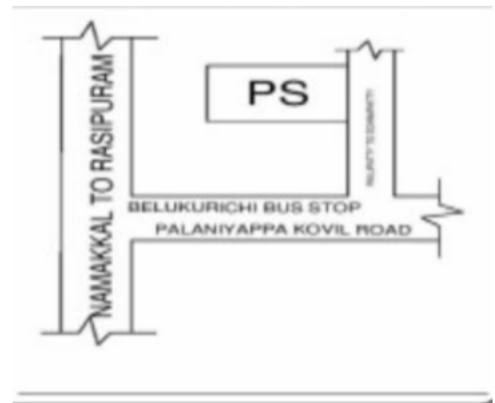

Google Map View

Polling Station Building Front View

Polling Station Front View

Cad View

Key MAP View

1 பெயர் : வனிதா கணவர் பெயர்: சந்திரசேகரன் வீட்டு எண் : 1-18 வயது : 30 பாலினம் : பெண்	ZWI0666867	Photo is available	2 பெயர் : ஜீவா தந்தை பெயர்: செல்வம் வீட்டு எண் : 1-74 வயது : 26 பாலினம் : ஆண்	ZWI1093384	Photo is available	3 பெயர் : நிஷாந்த பிரயோத் தந்தை பெயர்: சுதாகர் வீட்டு எண் : 2-10 வயது : 25 பாலினம் : ஆண்	ZWI1054733	Photo is available
4 பெயர் : தமழிசெல்வன் தந்தை பெயர்: இந்திராகுமார் வீட்டு எண் : 2-44 வயது : 31 பாலினம் : ஆண்	ZWI0666321	Photo is available	5 பெயர் : மேனகா தந்தை பெயர்: ஞானசேகரன் வீட்டு எண் : 2-71 வயது : 26 பாலினம் : பெண்	ZWI1037878	Photo is available	6 பெயர் : தேவி கணவர் பெயர்: சபர்சன் வீட்டு எண் : 3-187 வயது : 32 பாலினம் : பெண்	ZWI0666479	Photo is available
7 பெயர் : பாப்பு கணவர் பெயர்: ராமசாமி நாய்டு வீட்டு எண் : 6 வயது : 68 பாலினம் : பெண்	ZWI1391085	Photo is available	8 பெயர் : உத்திரகுமார் தந்தை பெயர்: முருகன் வீட்டு எண் : 7-7A வயது : 29 பாலினம் : ஆண்	ZWI0882365	Photo is available	9 பெயர் : சரவணன் தந்தை பெயர்: சேகர் வீட்டு எண் : 7/50பீ வயது : 29 பாலினம் : ஆண்	ZWI0840942	Photo is available
10 பெயர் : ராஜசேகர் தந்தை பெயர்: ரகுபதி வீட்டு எண் : 7-154 வயது : 35 பாலினம் : ஆண்	ZWI0297499	Photo is available	# 11 பெயர் : கற்பகம் லக்ஷ்மணன் தந்தை பெயர்: சீனிவாசன் வீட்டு எண் : 8/215 வயது : 42 பாலினம் : பெண்	ZWI0840900	Photo is available	12 பெயர் : அருணா தந்தை பெயர்: தமிழரசன் வீட்டு எண் : 8-1 வயது : 29 பாலினம் : பெண்	ZWI0840918	Photo is available
13 பெயர் : பெரியசாமி தந்தை பெயர்: கிருஷ்ணசாமி வீட்டு எண் : 8-2 வயது : 60 பாலினம் : ஆண்	ZWI1391119	Photo is available	14 பெயர் : வருதம்மாள் கணவர் பெயர்: பெரியசாமி வீட்டு எண் : 8-2 வயது : 55 பாலினம் : பெண்	ZWI1926625	Photo is available	15 பெயர் : வெள்ளையம்மாள் கணவர் பெயர்: மோகன் வீட்டு எண் : 8-3 வயது : 47 பாலினம் : பெண்	CVM1227529	Photo is available
16 பெயர் : பாலன் தந்தை பெயர்: பெருமாள்நாய்டு வீட்டு எண் : 8-4 வயது : 64 பாலினம் : ஆண்	CVM3054004	Photo is available	17 பெயர் : புஷ்பா கணவர் பெயர்: செந்தில் வீட்டு எண் : 8-4 வயது : 51 பாலினம் : பெண்	CVM3054012	Photo is available	18 பெயர் : செந்தில்குமார் தந்தை பெயர்: மாறிமுத்து வீட்டு எண் : 8-4 வயது : 29 பாலினம் : ஆண்	ZWI0840934	Photo is available
19 பெயர் : கௌசல்யா கணவர் பெயர்: வேல்முருகன் வீட்டு எண் : 8-5ஏ வயது : 26 பாலினம் : பெண்	ZWI1092881	Photo is available	20 பெயர் : சரவணன் தந்தை பெயர்: வெங்கடாசலம் வீட்டு எண் : 8-6 வயது : 44 பாலினம் : ஆண்	CVM3054020	Photo is available	21 பெயர் : தீபா கணவர் பெயர்: சரவணன் வீட்டு எண் : 8-6 வயது : 43 பாலினம் : பெண்	CVM3183373	Photo is available
22 பெயர் : லலித் தந்தை பெயர்: சரவணன் வீட்டு எண் : 8-6 வயது : 24 பாலினம் : ஆண்	ZWI1927037	Photo is available	23 பெயர் : யசோதா கணவர் பெயர்: ராஜேந்திரன் வீட்டு எண் : 8-7 வயது : 51 பாலினம் : பெண்	CVM1227172	Photo is available	24 பெயர் : ராமசாமிநாய்டு தந்தை பெயர்: வருதப்பநாய்டு வீட்டு எண் : 8-9 வயது : 80 பாலினம் : ஆண்	ZWI1391135	Photo is available
25 பெயர் : பாலசுப்பிரமணி தந்தை பெயர்: நரசிம்மன் வீட்டு எண் : 8-9 வயது : 50 பாலினம் : ஆண்	ZWI1391150	Photo is available	26 பெயர் : கோமதி கணவர் பெயர்: சேகர் வீட்டு எண் : 8-9 வயது : 35 பாலினம் : பெண்	ZWI0666685	Photo is available	27 பெயர் : தியாகராஜன் தந்தை பெயர்: சாமிநாய்டு வீட்டு எண் : 8-10 வயது : 56 பாலினம் : ஆண்	CVM3207578	Photo is available
28 பெயர் : சசிகலா கணவர் பெயர்: தியாகராஜன் வீட்டு எண் : 8-10 வயது : 46 பாலினம் : பெண்	CVM3207586	Photo is available	29 பெயர் : பாப்பாத்தி கணவர் பெயர்: நடேசன் வீட்டு எண் : 8-11 வயது : 68 பாலினம் : பெண்	ZWI1391168	Photo is available	30 பெயர் : பானுமதி கணவர் பெயர்: நடேசன் வீட்டு எண் : 8-11 வயது : 54 பாலினம் : பெண்	CVM3054061	Photo is available