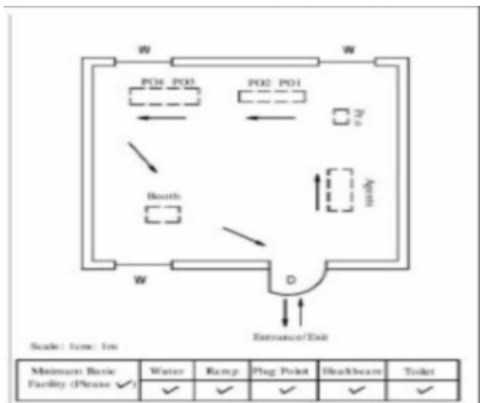

Google Map View

Polling Station Building Front View

Polling Station Front View

Cad View

Key MAP View

1 பெயர் : சுப்ரமணியன் தந்தை பெயர்: எத்திராஜ் வீட்டு எண் : 1 வயது : 77 பாலினம் : ஆண்	ZWI1995851 Photo is available	2 பெயர் : கமலா கணவர் பெயர்: சுப்ரமணியன் வீட்டு எண் : 1 வயது : 70 பாலினம் : பெண்	ZWI1993351 Photo is available	3 பெயர் : பெருமாள் தந்தை பெயர்: லட்சுமணகவுண்டர் வீட்டு எண் : 3-1 வயது : 78 பாலினம் : ஆண்	ZWI1353168 Photo is available
4 பெயர் : ராசம்மாள் கணவர் பெயர்: பெருமாள் வீட்டு எண் : 3-1 வயது : 74 பாலினம் : பெண்	ZWI1353176 Photo is available	5 பெயர் : ரவி தந்தை பெயர்: பெருமாள் வீட்டு எண் : 3-1 வயது : 58 பாலினம் : ஆண்	CVM2192169 Photo is available	6 பெயர் : செல்வி கணவர் பெயர்: ரவி வீட்டு எண் : 3-1 வயது : 51 பாலினம் : பெண்	CVM2191195 Photo is available
7 பெயர் : கணேசுராம் தந்தை பெயர்: ரவிச்சந்திரன் வீட்டு எண் : 3-4 வயது : 20 பாலினம் : ஆண்	ZWI2131621 Photo is available	8 பெயர் : நவீன் ரவிச்சந்திரன் தந்தை பெயர்: ரவிச்சந்திரன் வீட்டு எண் : 3/4, வயது : 19 பாலினம் : ஆண்	ZWI2213239 Photo is available	9 பெயர் : ரவிச்சந்திரன் தந்தை பெயர்: ராஜ் வீட்டு எண் : 3-5 வயது : 52 பாலினம் : ஆண்	CVM1395680 Photo is available
10 பெயர் : செல்வி கணவர் பெயர்: பாலமுருகன் வீட்டு எண் : 3-6 வயது : 54 பாலினம் : பெண்	ZWI1353200 Photo is available	11 பெயர் : ரமணி கணவர் பெயர்: பலராமன் வீட்டு எண் : 3-7A வயது : 64 பாலினம் : பெண்	CVM1120286 Photo is available	12 பெயர் : சரவணன் தந்தை பெயர்: பலராமன் வீட்டு எண் : 3-7A வயது : 46 பாலினம் : ஆண்	CVM1118215 Photo is available
13 பெயர் : குணசேகரன் தந்தை பெயர்: வரதராஜ் வீட்டு எண் : 3-9 வயது : 66 பாலினம் : ஆண்	CVM1118348 Photo is available	14 பெயர் : சித்ரா கணவர் பெயர்: குணசேகரன் வீட்டு எண் : 3-9 வயது : 42 பாலினம் : பெண்	CVM1129998 Photo is available	15 பெயர் : ஜெயகுமார் தந்தை பெயர்: முத்துசாமி வீட்டு எண் : 3-9 வயது : 32 பாலினம் : ஆண்	ZWI0473140 Photo is available
16 பெயர் : ருக்மணி கணவர் பெயர்: ஆறுமுகம் வீட்டு எண் : 3-10 வயது : 66 பாலினம் : பெண்	ZWI0186007 Photo is available	17 பெயர் : சுப்ரமணி தந்தை பெயர்: வருதராஜலுநாயுடு வீட்டு எண் : 3-12 வயது : 77 பாலினம் : ஆண்	ZWI1353218 Photo is available	18 பெயர் : லட்சுமி கணவர் பெயர்: சுப்ரமணி வீட்டு எண் : 3-12 வயது : 74 பாலினம் : பெண்	ZWI1353226 Photo is available
19 பெயர் : சுசீலா கணவர் பெயர்: சுப்ரமணி வீட்டு எண் : 3-12 வயது : 52 பாலினம் : பெண்	ZWI1353234 Photo is available	20 பெயர் : நாராயணசாமி தந்தை பெயர்: ராமசாமிசெட்டியார் வீட்டு எண் : 3/12 வயது : 51 பாலினம் : ஆண்	ZWI1353267 Photo is available	21 பெயர் : சாந்தா கணவர் பெயர்: தியாகராஜன் வீட்டு எண் : 3-12 வயது : 49 பாலினம் : பெண்	CVM1133032 Photo is available
22 பெயர் : பவுச்செல்வி கணவர் பெயர்: நாராயணசாமி வீட்டு எண் : 3/12 வயது : 49 பாலினம் : பெண்	CVM1120245 Photo is available	23 பெயர் : பாக்கியம் கணவர் பெயர்: ராமசாமிசெட்டியார் வீட்டு எண் : 3-13 வயது : 76 பாலினம் : பெண்	CVM1395961 Photo is available	S 24 பெயர் : நடராஜ் தந்தை பெயர்: ராமசாமிசெட்டியார் வீட்டு எண் : 3-13 வயது : 54 பாலினம் : ஆண்	ZWI1353242 Photo is available
25 பெயர் : விஜயா கணவர் பெயர்: ராமசாமி வீட்டு எண் : 3-13 வயது : 54 பாலினம் : பெண்	ZWI1353259 Photo is available	26 பெயர் : துரைசாமி தந்தை பெயர்: ராமசாமிசெட்டியார் வீட்டு எண் : 3-13 வயது : 43 பாலினம் : ஆண்	CVM1120278 Photo is available	27 பெயர் : ஜெய்சங்கர் தந்தை பெயர்: கண்ணன் வீட்டு எண் : 3-14 வயது : 60 பாலினம் : ஆண்	ZWI1353275 Photo is available
28 பெயர் : கலைச்செல்வி தந்தை பெயர்: கண்ணன் வீட்டு எண் : 3-14 வயது : 54 பாலினம் : பெண்	CVM2191187 Photo is available	29 பெயர் : கோமலா கணவர் பெயர்: ஜெய்சங்கர் வீட்டு எண் : 3-14 வயது : 49 பாலினம் : பெண்	CVM1118280 Photo is available	30 பெயர் : தங்கவேலு தந்தை பெயர்: நல்லதம்பிஉடையார் வீட்டு எண் : 3-15 வயது : 69 பாலினம் : ஆண்	ZWI1353283 Photo is available