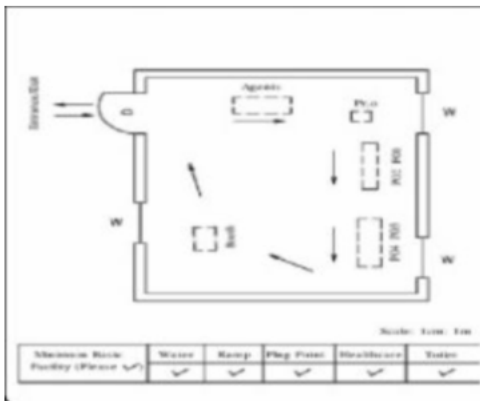

Google Map View

Polling Station Building Front View

Polling Station Front View

Cad View

Key MAP View

1 பெயர் : செல்வாம்பாள் கணவர் பெயர்: கொண்டன் வீட்டு எண் : 1 வயது : 55 பாலினம் : பெண்	ZWI1957240 Photo is available	2 பெயர் : சமதி கணவர் பெயர்: சின்ராஜ் வீட்டு எண் : 1 வயது : 50 பாலினம் : பெண்	ZWI1111020 Photo is available	3 பெயர் : சித்ரா தேவி தந்தை பெயர்: சின்னராசு வீட்டு எண் : 1-2 வயது : 33 பாலினம் : பெண்	ZWI1997253 Photo is available
4 பெயர் : மந்திரி தந்தை பெயர்: பெருமாள் வீட்டு எண் : 2 வயது : 61 பாலினம் : ஆண்	ZWI1373638 Photo is available	5 பெயர் : பழனியம்மாள் கணவர் பெயர்: குப்புசாமி வீட்டு எண் : 3 வயது : 65 பாலினம் : பெண்	ZWI1373646 Photo is available	6 பெயர் : மாத் கணவர் பெயர்: கிருஷ்ணன் வீட்டு எண் : 3 வயது : 49 பாலினம் : பெண்	CVM2191740 Photo is available
7 பெயர் : மயில் தந்தை பெயர்: விஜயகுமார் வீட்டு எண் : 3 வயது : 47 பாலினம் : பெண்	ZWI0978114 Photo is available	8 பெயர் : அபி தந்தை பெயர்: விஜயகுமார் வீட்டு எண் : 3 வயது : 22 பாலினம் : பெண்	ZWI2027969 Photo is available	9 பெயர் : வேலுசாமி தந்தை பெயர்: ரங்கசாமி வீட்டு எண் : 3-121 வயது : 67 பாலினம் : ஆண்	ZWI0923771 Photo is available
10 பெயர் : சரசு கணவர் பெயர்: மணி வீட்டு எண் : 4 வயது : 52 பாலினம் : பெண்	CVM3066347 Photo is available	11 பெயர் : சண்முகவள்ளி தந்தை பெயர்: ராமசாமி வீட்டு எண் : 4 வயது : 31 பாலினம் : பெண்	ZWI0789792 Photo is available	12 பெயர் : ஜோதி கணவர் பெயர்: மணி வீட்டு எண் : 5 வயது : 58 பாலினம் : பெண்	ZWI1374727 Photo is available
13 பெயர் : சுதாகர் தந்தை பெயர்: அசோகன் வீட்டு எண் : 6 வயது : 43 பாலினம் : ஆண்	CVM2191393 Photo is available	14 பெயர் : விஜய் தந்தை பெயர்: முருகேசன் வீட்டு எண் : 6-6D வயது : 31 பாலினம் : ஆண்	ZWI0737288 Photo is available	15 பெயர் : ஜெயந்தி கணவர் பெயர்: மாதேஸ்வரன் வீட்டு எண் : 6E வயது : 35 பாலினம் : பெண்	ZWI2023455 Photo is available
16 பெயர் : வினிதா தந்தை பெயர்: முருகேசன் வீட்டு எண் : 6D வயது : 29 பாலினம் : பெண்	ZWI1018704 Photo is available	17 பெயர் : வல்லரசு தந்தை பெயர்: முருகேசன் வீட்டு எண் : 6D வயது : 27 பாலினம் : ஆண்	ZWI1028695 Photo is available	18 பெயர் : கிருஷ்ணன் தந்தை பெயர்: பழனி வீட்டு எண் : 7 வயது : 66 பாலினம் : ஆண்	ZWI1373679 Photo is available
19 பெயர் : இராணி கணவர் பெயர்: கிருஷ்ணன் வீட்டு எண் : 7 வயது : 61 பாலினம் : பெண்	ZWI1373687 Photo is available	20 பெயர் : செல்வராஜ் தந்தை பெயர்: மாரிமுத்து வீட்டு எண் : 7 வயது : 45 பாலினம் : ஆண்	ZWI0344184 Photo is available	21 பெயர் : சின்னதம்பி தந்தை பெயர்: சின்னான் வீட்டு எண் : 7 வயது : 41 பாலினம் : ஆண்	ZWI0344333 Photo is available
22 பெயர் : சிவக்குமார் தந்தை பெயர்: சுப்பரமணி வீட்டு எண் : 7 வயது : 37 பாலினம் : ஆண்	ZWI0737163 Photo is available	23 பெயர் : ராஜலக்ஷ்மி சின்னதம்பி கணவர் பெயர்: சின்னதம்பி சின்னன் வீட்டு எண் : 7 வயது : 34 பாலினம் : பெண்	ZWI0344358 Photo is available	24 பெயர் : நதியா கணவர் பெயர்: செல்வராஜ் வீட்டு எண் : 7-1 வயது : 39 பாலினம் : பெண்	ZWI0344127 Photo is available
25 பெயர் : பூவழகன் தந்தை பெயர்: செல்வராஜ் வீட்டு எண் : 7/1 வயது : 22 பாலினம் : ஆண்	ZWI2032654 Photo is available	26 பெயர் : சீனிவாசன் தந்தை பெயர்: முத்துசாமி வீட்டு எண் : 7-1-535 வயது : 49 பாலினம் : ஆண்	ZWI0941070 Photo is available	27 பெயர் : கலா கணவர் பெயர்: சீனிவாசன் வீட்டு எண் : 7-1-535 வயது : 41 பாலினம் : பெண்	ZWI0941062 Photo is available
28 பெயர் : குப்பன் தந்தை பெயர்: சின்னான் வீட்டு எண் : 7-3 வயது : 73 பாலினம் : ஆண்	ZWI0737098 Photo is available	29 பெயர் : ஜெயமணி கணவர் பெயர்: சுதாகர் வீட்டு எண் : 7-6 வயது : 38 பாலினம் : பெண்	ZWI0669796 Photo is available	30 பெயர் : பெரியசாமி தந்தை பெயர்: முருகேசன் வீட்டு எண் : 7-9A வயது : 38 பாலினம் : ஆண்	ZWI0789826 Photo is available