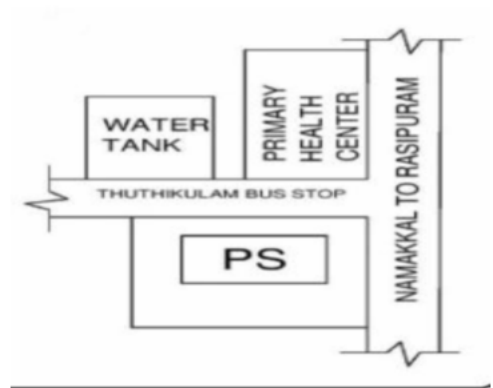

Google Map View

Polling Station Building Front View

Polling Station Front View

Cad View

Key MAP View

சட்டமன்றத் தொகுதியின் எண் மற்றும் பெயர் : 93-சேந்தமங்கலம் மற்றும் பெயர் : 1-துத்திகுளம் (வ.கி), காலனி வார்டு 1