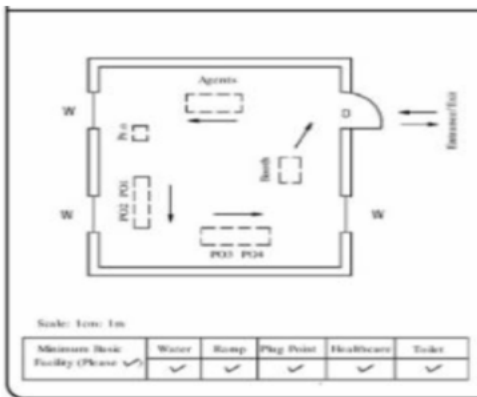

Google Map View

Polling Station Building Front View

Polling Station Front View

Cad View

Key MAP View

சட்டமன்றத் தொகுதியின் எண் மற்றும் பெயர் : 93-சேந்தமங்கலம் மற்றும் பெயர் : 1-துத்திகுளம் (வ.கி), காலனி வார்டு 1