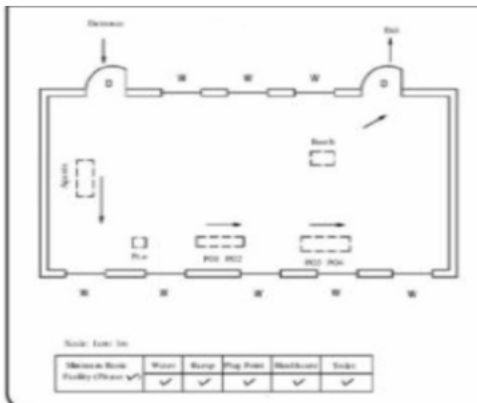

Google Map View

Polling Station Building Front View

Polling Station Front View

Cad View

Key MAP View

1 பெயர் : தயாநிதி தந்தை பெயர்: சுப்ரமணி வீட்டு எண் : 1-136 வயது : 37 பாலினம் : ஆண் Photo is available	ZWI0301077	2 பெயர் : அருண் தந்தை பெயர்: மனோகரன் வீட்டு எண் : 1-151 வயது : 31 பாலினம் : ஆண் Photo is available	ZWI0790840	S2 3 பெயர் : வைதீஸ்வரன் ம தந்தை பெயர்: மனோகரன் வீட்டு எண் : 1-151 வயது : 28 பாலினம் : ஆண் Photo is available	ZWI0790857
4 பெயர் : மாதேஸ்வரி கணவர் பெயர்: கணபதி வீட்டு எண் : 1-664E வயது : 56 பாலினம் : பெண் Photo is available	ZWI0345421	5 பெயர் : சம்சாத் தந்தை பெயர்: அமீர்பாய் வீட்டு எண் : 2-16 வயது : 42 பாலினம் : பெண் Photo is available	ZWI1902048	6 பெயர் : கலையரசி கணவர் பெயர்: கமல் வீட்டு எண் : 2-17ஏ வயது : 43 பாலினம் : பெண் Photo is available	ZWI1072420
7 பெயர் : ரம்யா கணவர் பெயர்: சஞ்சீவி வீட்டு எண் : 2-20 வயது : 34 பாலினம் : பெண் Photo is available	ZWI1902014	8 பெயர் : மணிவண்ணன் தாயின் பெயர்: சுமதி வீட்டு எண் : 2-27 வயது : 28 பாலினம் : ஆண் Photo is available	ZWI0885079	9 பெயர் : சகுந்தலா கணவர் பெயர்: குப்புசாமி வீட்டு எண் : 2-59 வயது : 51 பாலினம் : பெண் Photo is available	ZWI0117994
10 பெயர் : பழனியம்மாள் கணவர் பெயர்: வரதராஜி வீட்டு எண் : 2-72 வயது : 54 பாலினம் : பெண் Photo is available	ZWI0345355	11 பெயர் : காளியம்மாள் கணவர் பெயர்: பழனிசாமி வீட்டு எண் : 2-72ஏ வயது : 57 பாலினம் : பெண் Photo is available	ZWI1090943	12 பெயர் : கார்த்திகேயன் தந்தை பெயர்: தியாகராஜன் வீட்டு எண் : 2-97 வயது : 32 பாலினம் : ஆண் Photo is available	ZWI0477190
13 பெயர் : ஸ்ரீதேவி தந்தை பெயர்: இராஜேந்திரன் வீட்டு எண் : 2-97 வயது : 29 பாலினம் : பெண் Photo is available	ZWI0787614	14 பெயர் : அகல்யா தந்தை பெயர்: மணி வீட்டு எண் : 2-111 வயது : 40 பாலினம் : பெண் Photo is available	CVM2226397	15 பெயர் : சுவேதா மணி தந்தை பெயர்: மணி வீட்டு எண் : 2/111 வயது : 21 பாலினம் : பெண் Photo is available	ZWI2096311
16 பெயர் : பத்மா கணவர் பெயர்: கிருஷ்ணமூர்த்தி வீட்டு எண் : 2-112-1 வயது : 47 பாலினம் : பெண் Photo is available	CVM1401132	17 பெயர் : பத்தூல் தாயின் பெயர்: ராபியா வீட்டு எண் : 2-120 வயது : 25 பாலினம் : பெண் Photo is available	ZWI1909324	18 பெயர் : கிருபானந்தன் தாயின் பெயர்: சிவகாமி வீட்டு எண் : 2-122 வயது : 26 பாலினம் : ஆண் Photo is available	ZWI1030501
19 பெயர் : கலைச்செல்வி தாயின் பெயர்: மீனாட்சி வீட்டு எண் : 2-123 வயது : 46 பாலினம் : பெண் Photo is available	CVM3070620	20 பெயர் : தாஜுதீன் தந்தை பெயர்: ஜான்பாஷா வீட்டு எண் : 2-124 வயது : 46 பாலினம் : ஆண் Photo is available	CVM2224400	21 பெயர் : தனபால் தந்தை பெயர்: வீராசாமிநாயுடு வீட்டு எண் : 2/135 வயது : 67 பாலினம் : ஆண் Photo is available	CVM1401397
22 பெயர் : மாதேஸ்வரி கணவர் பெயர்: தனபால் வீட்டு எண் : 2/135 வயது : 57 பாலினம் : பெண் Photo is available	CVM1400399	23 பெயர் : விவேகானந்தன் தந்தை பெயர்: தனபால் வீட்டு எண் : 2-135 வயது : 35 பாலினம் : ஆண் Photo is available	ZWI0118000	24 பெயர் : செந்தில்குமார் தந்தை பெயர்: சின்ராசு வீட்டு எண் : 2-137 வயது : 38 பாலினம் : ஆண் Photo is available	ZWI0790865
25 பெயர் : கார்த்திகேயன் தந்தை பெயர்: சுந்தரம் வீட்டு எண் : 2-163 வயது : 52 பாலினம் : ஆண் Photo is available	ZWI1391895	26 பெயர் : சசிபாணு தந்தை பெயர்: சுந்தரம் வீட்டு எண் : 2-163 வயது : 50 பாலினம் : ஆண் Photo is available	CVM2224814	27 பெயர் : மாலதி கணவர் பெயர்: கார்த்திகேயன் வீட்டு எண் : 2-163 வயது : 39 பாலினம் : பெண் Photo is available	ZWI0118018
28 பெயர் : கிருஷ்ணகுமார் தந்தை பெயர்: பெரியசாமி வீட்டு எண் : 2-179 வயது : 35 பாலினம் : ஆண் Photo is available	ZWI0118026	29 பெயர் : ரவி தந்தை பெயர்: ராமசாமி வீட்டு எண் : 2-187 வயது : 50 பாலினம் : ஆண் Photo is available	CVM2226900	30 பெயர் : மோகன்குமார் தந்தை பெயர்: ரவி வீட்டு எண் : 2-187 வயது : 24 பாலினம் : ஆண் Photo is available	ZWI1922087