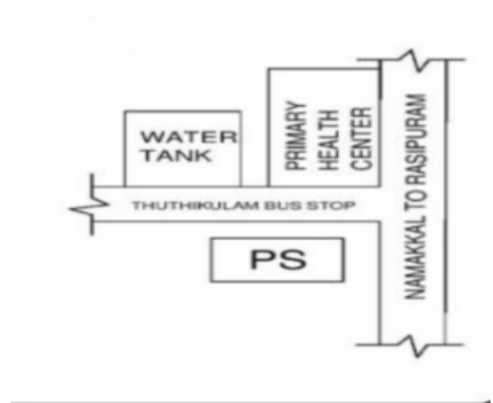

Google Map View

Polling Station Building Front View

Polling Station Front View

Cad View

Key MAP View

1 பெயர் : தயாநிதி தந்தை பெயர்: சுப்ரமணி வீட்டு எண் : 1-136 வயது : 37 பாலினம் : ஆண் Photo is available	ZWI0301077	2 பெயர் : அருண் தந்தை பெயர்: மனோகரன் வீட்டு எண் : 1-151 வயது : 31 பாலினம் : ஆண் Photo is available	ZWI0790840	S2 3 பெயர் : வைதீஸ்வரன் ம தந்தை பெயர்: மனோகரன் வீட்டு எண் : 1-151 வயது : 28 பாலினம் : ஆண் Photo is available	ZWI0790857
4 பெயர் : மாதேஸ்வரி கணவர் பெயர்: கணபதி வீட்டு எண் : 1-664E வயது : 56 பாலினம் : பெண் Photo is available	ZWI0345421	5 பெயர் : சம்சாத் தந்தை பெயர்: அமீர்பாய் வீட்டு எண் : 2-16 வயது : 42 பாலினம் : பெண் Photo is available	ZWI1902048	6 பெயர் : கலையரசி கணவர் பெயர்: கமல் வீட்டு எண் : 2-17ஏ வயது : 43 பாலினம் : பெண் Photo is available	ZWI1072420
7 பெயர் : ரம்யா கணவர் பெயர்: சஞ்சீவி வீட்டு எண் : 2-20 வயது : 34 பாலினம் : பெண் Photo is available	ZWI1902014	8 பெயர் : மணிவண்ணன் தாயின் பெயர்: சுமதி வீட்டு எண் : 2-27 வயது : 28 பாலினம் : ஆண் Photo is available	ZWI0885079	9 பெயர் : சகுந்தலா கணவர் பெயர்: குப்புசாமி வீட்டு எண் : 2-59 வயது : 51 பாலினம் : பெண் Photo is available	ZWI0117994
10 பெயர் : பழனியம்மாள் கணவர் பெயர்: வரதராஜி வீட்டு எண் : 2-72 வயது : 54 பாலினம் : பெண் Photo is available	ZWI0345355	11 பெயர் : காளியம்மாள் கணவர் பெயர்: பழனிசாமி வீட்டு எண் : 2-72ஏ வயது : 57 பாலினம் : பெண் Photo is available	ZWI1090943	12 பெயர் : கார்த்திகேயன் தந்தை பெயர்: தியாகராஜன் வீட்டு எண் : 2-97 வயது : 32 பாலினம் : ஆண் Photo is available	ZWI0477190
13 பெயர் : ஸ்ரீதேவி தந்தை பெயர்: இராஜேந்திரன் வீட்டு எண் : 2-97 வயது : 29 பாலினம் : பெண் Photo is available	ZWI0787614	14 பெயர் : அகல்யா தந்தை பெயர்: மணி வீட்டு எண் : 2-111 வயது : 40 பாலினம் : பெண் Photo is available	CVM2226397	15 பெயர் : சுவேதா மணி தந்தை பெயர்: மணி வீட்டு எண் : 2/111 வயது : 21 பாலினம் : பெண் Photo is available	ZWI2096311
16 பெயர் : பத்மா கணவர் பெயர்: கிருஷ்ணமூர்த்தி வீட்டு எண் : 2-112-1 வயது : 47 பாலினம் : பெண் Photo is available	CVM1401132	17 பெயர் : பத்தூல் தாயின் பெயர்: ராபியா வீட்டு எண் : 2-120 வயது : 25 பாலினம் : பெண் Photo is available	ZWI1909324	18 பெயர் : கிருபானந்தன் தாயின் பெயர்: சிவகாமி வீட்டு எண் : 2-122 வயது : 26 பாலினம் : ஆண் Photo is available	ZWI1030501
19 பெயர் : கலைச்செல்வி தாயின் பெயர்: மீனாட்சி வீட்டு எண் : 2-123 வயது : 46 பாலினம் : பெண் Photo is available	CVM3070620	20 பெயர் : தாஜுதீன் தந்தை பெயர்: ஜான்பாஷா வீட்டு எண் : 2-124 வயது : 46 பாலினம் : ஆண் Photo is available	CVM2224400	21 பெயர் : தனபால் தந்தை பெயர்: வீராசாமிநாயுடு வீட்டு எண் : 2/135 வயது : 67 பாலினம் : ஆண் Photo is available	CVM1401397
22 பெயர் : மாதேஸ்வரி கணவர் பெயர்: தனபால் வீட்டு எண் : 2/135 வயது : 57 பாலினம் : பெண் Photo is available	CVM1400399	23 பெயர் : விவேகானந்தன் தந்தை பெயர்: தனபால் வீட்டு எண் : 2-135 வயது : 35 பாலினம் : ஆண் Photo is available	ZWI0118000	24 பெயர் : செந்தில்குமார் தந்தை பெயர்: சின்ராசு வீட்டு எண் : 2-137 வயது : 38 பாலினம் : ஆண் Photo is available	ZWI0790865
25 பெயர் : கார்த்திகேயன் தந்தை பெயர்: சுந்தரம் வீட்டு எண் : 2-163 வயது : 52 பாலினம் : ஆண் Photo is available	ZWI1391895	26 பெயர் : சசிபாணு தந்தை பெயர்: சுந்தரம் வீட்டு எண் : 2-163 வயது : 50 பாலினம் : ஆண் Photo is available	CVM2224814	27 பெயர் : மாலதி கணவர் பெயர்: கார்த்திகேயன் வீட்டு எண் : 2-163 வயது : 39 பாலினம் : பெண் Photo is available	ZWI0118018
28 பெயர் : கிருஷ்ணகுமார் தந்தை பெயர்: பெரியசாமி வீட்டு எண் : 2-179 வயது : 35 பாலினம் : ஆண் Photo is available	ZWI0118026	29 பெயர் : ரவி தந்தை பெயர்: ராமசாமி வீட்டு எண் : 2-187 வயது : 50 பாலினம் : ஆண் Photo is available	CVM2226900	30 பெயர் : மோகன்குமார் தந்தை பெயர்: ரவி வீட்டு எண் : 2-187 வயது : 24 பாலினம் : ஆண் Photo is available	ZWI1922087