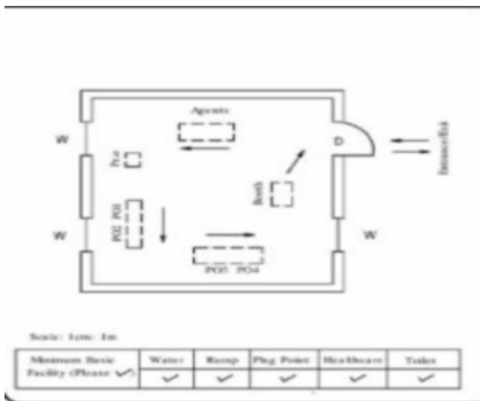

Google Map View

Polling Station Building Front View

Polling Station Front View

Cad View

Key MAP View

1 பெயர் : கலைமணி கணவர் பெயர் : சிலம்பரசன் வீட்டு எண் : 1 வயது : 37 பாலினம் : பெண் Photo is available	ZWI0269548	2 பெயர் : கீர்த்தனா கணவர் பெயர் : சக்திவேல் வீட்டு எண் : 1 வயது : 35 பாலினம் : பெண் Photo is available	ZWI0791012	3 பெயர் : ரஞ்சித்குமார் தந்தை பெயர் : ராஜூ வீட்டு எண் : 1-14 வயது : 34 பாலினம் : ஆண் Photo is available	ZWI0672014
4 பெயர் : இந்துஜா தாயின் பெயர் : புஷ்பலதா வீட்டு எண் : 1/21 வயது : 22 பாலினம் : பெண் Photo is available	ZWI2066728	5 பெயர் : சாந்தி கணவர் பெயர் : ராஜேந்திரன் வீட்டு எண் : 1-73ஏ வயது : 53 பாலினம் : பெண் Photo is available	ZWI0189837	6 பெயர் : ஹான்சன்பாரதி தந்தை பெயர் : முருகேசன் வீட்டு எண் : 1-121 வயது : 25 பாலினம் : பெண் Photo is available	ZWI1973445
7 பெயர் : பாலகிருஷ்ணன் தந்தை பெயர் : அன்பழகன் வீட்டு எண் : 1-125 வயது : 33 பாலினம் : ஆண் Photo is available	ZWI0345660	8 பெயர் : குமாரசாமி தந்தை பெயர் : குமரப்பக்கவுண்டர் வீட்டு எண் : 1-140 வயது : 69 பாலினம் : ஆண் Photo is available	ZWI0791020	9 பெயர் : காளியம்மாள் கணவர் பெயர் : குமாரசாமி வீட்டு எண் : 1-140 வயது : 56 பாலினம் : பெண் Photo is available	ZWI0791038
10 பெயர் : மணிவாசகன் தந்தை பெயர் : சேகர் வீட்டு எண் : 1-143 வயது : 24 பாலினம் : ஆண் Photo is available	ZWI1835123	11 பெயர் : மகேஸ்வரி கணவர் பெயர் : வெங்கடாசலம் வீட்டு எண் : 1-176 வயது : 45 பாலினம் : பெண் Photo is available	ZWI0942110	12 பெயர் : புஸ்பா கணவர் பெயர் : மதியழகன் வீட்டு எண் : 1/299-3 வயது : 38 பாலினம் : பெண் Photo is available	ZWI0585786
13 பெயர் : சோனியா கணவர் பெயர் : கலையரசன் வீட்டு எண் : 2-134 வயது : 27 பாலினம் : பெண் Photo is available	ZWI1070358	14 பெயர் : ராஜா தந்தை பெயர் : பொன்னுசாமி வீட்டு எண் : 2-166-5 வயது : 50 பாலினம் : ஆண் Photo is available	ZWI0827154	15 பெயர் : சென்னியம்மாள் கணவர் பெயர் : ராஜா வீட்டு எண் : 2-166-5 வயது : 46 பாலினம் : பெண் Photo is available	ZWI0827162
16 பெயர் : கமலிகா தந்தை பெயர் : செல்வராஜ் வீட்டு எண் : 2/246 வயது : 22 பாலினம் : பெண் Photo is available	ZWI2145696	17 பெயர் : தினேஷ்குமார் தந்தை பெயர் : செல்வராஜ் வீட்டு எண் : 2/246 வயது : 20 பாலினம் : ஆண் Photo is available	ZWI2145688	18 பெயர் : பிரேமா கணவர் பெயர் : பொங்கியண்ணன் வீட்டு எண் : 2-247 வயது : 46 பாலினம் : பெண் Photo is available	ZWI0767186
19 பெயர் : சங்கர் தந்தை பெயர் : பொங்கியண்ணன் வீட்டு எண் : 2-247 வயது : 27 பாலினம் : ஆண் Photo is available	ZWI1019397	20 பெயர் : அன்பழகன் தந்தை பெயர் : தர்மலிங்கம் வீட்டு எண் : 3 வயது : 53 பாலினம் : ஆண் Photo is available	ZWI0269555	21 பெயர் : ஹரிபிரசாந்த் தந்தை பெயர் : சிவசுப்பிரமணியம் வீட்டு எண் : 3-51A வயது : 29 பாலினம் : ஆண் Photo is available	ZWI0791046
22 பெயர் : அன்புசெல்வன் தந்தை பெயர் : ராமசாமி வீட்டு எண் : 3A வயது : 31 பாலினம் : ஆண் Photo is available	ZWI0633834	23 பெயர் : செல்வி கணவர் பெயர் : பாலகிருஷ்ணன் வீட்டு எண் : 3A1 வயது : 38 பாலினம் : பெண் Photo is available	ZWI0791053	24 பெயர் : அர்த்தநாதிஸ்வரன் தந்தை பெயர் : பெரியசாமி வீட்டு எண் : 4-36 வயது : 41 பாலினம் : ஆண் Photo is available	ZWI0979435
25 பெயர் : கனிமொழி தந்தை பெயர் : அர்த்தநாதிஸ்வரன் வீட்டு எண் : 4/36 வயது : 31 பாலினம் : பெண் Photo is available	ZWI1112572	26 பெயர் : பிரசாந்த் தந்தை பெயர் : ரவி வீட்டு எண் : 4-83 வயது : 26 பாலினம் : ஆண் Photo is available	ZWI1052844	27 பெயர் : ஆகாஷ் தந்தை பெயர் : சிவகுமார் வீட்டு எண் : 4-204 வயது : 24 பாலினம் : ஆண் Photo is available	ZWI1835131
28 பெயர் : சங்கீதா தந்தை பெயர் : பழனியப்பன் வீட்டு எண் : 5-51 வயது : 25 பாலினம் : பெண் Photo is available	ZWI1869460	29 பெயர் : தனம் கணவர் பெயர் : கருப்பையா வீட்டு எண் : 5-120 வயது : 51 பாலினம் : பெண் Photo is available	ZWI0301481	30 பெயர் : கார்த்திக் தந்தை பெயர் : பாலகிருஷ்ணன் வீட்டு எண் : 5/129ஏ வயது : 23 பாலினம் : ஆண் Photo is available	ZWI2072346