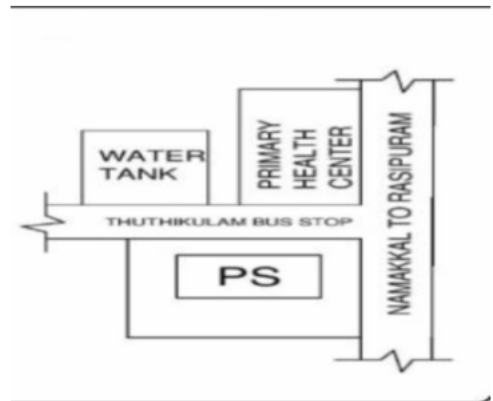

Google Map View

Polling Station Building Front View

Polling Station Front View

Cad View

Key MAP View

1 பெயர் : கலைமணி கணவர் பெயர் : சிலம்பரசன் வீட்டு எண் : 1 வயது : 37 பாலினம் : பெண் Photo is available	ZWI0269548	2 பெயர் : கீர்த்தனா கணவர் பெயர் : சக்திவேல் வீட்டு எண் : 1 வயது : 35 பாலினம் : பெண் Photo is available	ZWI0791012	3 பெயர் : ரஞ்சித்குமார் தந்தை பெயர் : ராஜூ வீட்டு எண் : 1-14 வயது : 34 பாலினம் : ஆண் Photo is available	ZWI0672014
4 பெயர் : இந்துஜா தாயின் பெயர் : புஷ்பலதா வீட்டு எண் : 1/21 வயது : 22 பாலினம் : பெண் Photo is available	ZWI2066728	5 பெயர் : சாந்தி கணவர் பெயர் : ராஜேந்திரன் வீட்டு எண் : 1-73ஏ வயது : 53 பாலினம் : பெண் Photo is available	ZWI0189837	6 பெயர் : ஹான்சன்பாரதி தந்தை பெயர் : முருகேசன் வீட்டு எண் : 1-121 வயது : 25 பாலினம் : பெண் Photo is available	ZWI1973445
7 பெயர் : பாலகிருஷ்ணன் தந்தை பெயர் : அன்பழகன் வீட்டு எண் : 1-125 வயது : 33 பாலினம் : ஆண் Photo is available	ZWI0345660	8 பெயர் : குமாரசாமி தந்தை பெயர் : குமரப்பக்கவுண்டர் வீட்டு எண் : 1-140 வயது : 69 பாலினம் : ஆண் Photo is available	ZWI0791020	9 பெயர் : காளியம்மாள் கணவர் பெயர் : குமாரசாமி வீட்டு எண் : 1-140 வயது : 56 பாலினம் : பெண் Photo is available	ZWI0791038
10 பெயர் : மணிவாசகன் தந்தை பெயர் : சேகர் வீட்டு எண் : 1-143 வயது : 24 பாலினம் : ஆண் Photo is available	ZWI1835123	11 பெயர் : மகேஸ்வரி கணவர் பெயர் : வெங்கடாசலம் வீட்டு எண் : 1-176 வயது : 45 பாலினம் : பெண் Photo is available	ZWI0942110	12 பெயர் : புஸ்பா கணவர் பெயர் : மதியழகன் வீட்டு எண் : 1/299-3 வயது : 38 பாலினம் : பெண் Photo is available	ZWI0585786
13 பெயர் : சோனியா கணவர் பெயர் : கலையரசன் வீட்டு எண் : 2-134 வயது : 27 பாலினம் : பெண் Photo is available	ZWI1070358	14 பெயர் : ராஜா தந்தை பெயர் : பொன்னுசாமி வீட்டு எண் : 2-166-5 வயது : 50 பாலினம் : ஆண் Photo is available	ZWI0827154	15 பெயர் : சென்னியம்மாள் கணவர் பெயர் : ராஜா வீட்டு எண் : 2-166-5 வயது : 46 பாலினம் : பெண் Photo is available	ZWI0827162
16 பெயர் : கமலிகா தந்தை பெயர் : செல்வராஜ் வீட்டு எண் : 2/246 வயது : 22 பாலினம் : பெண் Photo is available	ZWI2145696	17 பெயர் : தினேஷ்குமார் தந்தை பெயர் : செல்வராஜ் வீட்டு எண் : 2/246 வயது : 20 பாலினம் : ஆண் Photo is available	ZWI2145688	18 பெயர் : பிரேமா கணவர் பெயர் : பொங்கியண்ணன் வீட்டு எண் : 2-247 வயது : 46 பாலினம் : பெண் Photo is available	ZWI0767186
19 பெயர் : சங்கர் தந்தை பெயர் : பொங்கியண்ணன் வீட்டு எண் : 2-247 வயது : 27 பாலினம் : ஆண் Photo is available	ZWI1019397	20 பெயர் : அன்பழகன் தந்தை பெயர் : தர்மலிங்கம் வீட்டு எண் : 3 வயது : 53 பாலினம் : ஆண் Photo is available	ZWI0269555	21 பெயர் : ஹரிபிரசாந்த் தந்தை பெயர் : சிவசுப்பிரமணியம் வீட்டு எண் : 3-51A வயது : 29 பாலினம் : ஆண் Photo is available	ZWI0791046
22 பெயர் : அன்புசெல்வன் தந்தை பெயர் : ராமசாமி வீட்டு எண் : 3A வயது : 31 பாலினம் : ஆண் Photo is available	ZWI0633834	23 பெயர் : செல்வி கணவர் பெயர் : பாலகிருஷ்ணன் வீட்டு எண் : 3A1 வயது : 38 பாலினம் : பெண் Photo is available	ZWI0791053	24 பெயர் : அர்த்தநாதிஸ்வரன் தந்தை பெயர் : பெரியசாமி வீட்டு எண் : 4-36 வயது : 41 பாலினம் : ஆண் Photo is available	ZWI0979435
25 பெயர் : கனிமொழி தந்தை பெயர் : அர்த்தநாதிஸ்வரன் வீட்டு எண் : 4/36 வயது : 31 பாலினம் : பெண் Photo is available	ZWI1112572	26 பெயர் : பிரசாந்த் தந்தை பெயர் : ரவி வீட்டு எண் : 4-83 வயது : 26 பாலினம் : ஆண் Photo is available	ZWI1052844	27 பெயர் : ஆகாஷ் தந்தை பெயர் : சிவகுமார் வீட்டு எண் : 4-204 வயது : 24 பாலினம் : ஆண் Photo is available	ZWI1835131
28 பெயர் : சங்கீதா தந்தை பெயர் : பழனியப்பன் வீட்டு எண் : 5-51 வயது : 25 பாலினம் : பெண் Photo is available	ZWI1869460	29 பெயர் : தனம் கணவர் பெயர் : கருப்பையா வீட்டு எண் : 5-120 வயது : 51 பாலினம் : பெண் Photo is available	ZWI0301481	30 பெயர் : கார்த்திக் தந்தை பெயர் : பாலகிருஷ்ணன் வீட்டு எண் : 5/129ஏ வயது : 23 பாலினம் : ஆண் Photo is available	ZWI2072346