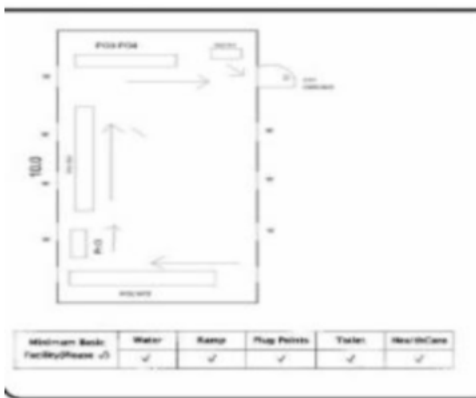

Cad View

Key MAP View