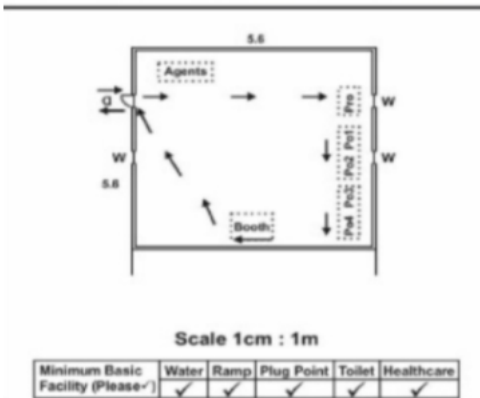

Google Map View

Polling Station Building Front View

Polling Station Front View

Cad View

Key MAP View

1 பெயர் : கர்ஷிகா தந்தை பெயர்: ஞானசேகரன் வீட்டு எண் : 1-14 வயது : 27 பாலினம் : பெண் Photo is available	ZWI1033661	2 பெயர் : குணசேகரன் தந்தை பெயர்: ஞானசேகரன் வீட்டு எண் : 1/14 வயது : 24 பாலினம் : ஆண் Photo is available	ZWI2218089	3 பெயர் : லட்சுமி கணவர் பெயர்: முருகேசன் வீட்டு எண் : 5-1E வயது : 51 பாலினம் : பெண் Photo is available	ZWI1163146
4 பெயர் : கண்ணன் தந்தை பெயர்: சுப்பரமணியம் வீட்டு எண் : 5-5 வயது : 50 பாலினம் : ஆண் Photo is available	ZWI1163179	5 பெயர் : செல்லம்மாள் கணவர் பெயர்: தம்பிராஜா வீட்டு எண் : 5-6A வயது : 57 பாலினம் : பெண் Photo is available	FQV2784841	6 பெயர் : பிரதீப் தந்தை பெயர்: தம்பிராஜா வீட்டு எண் : 5-6A வயது : 39 பாலினம் : ஆண் Photo is available	FQV2781953
7 பெயர் : பன்னீர்செல்வம் தந்தை பெயர்: கந்தசாமி வீட்டு எண் : 5-9 வயது : 61 பாலினம் : ஆண் Photo is available	ZWI1163187	8 பெயர் : தம்பிராஜா தந்தை பெயர்: கந்தசாமி வீட்டு எண் : 5-10 வயது : 59 பாலினம் : ஆண் Photo is available	ZWI1163195	9 பெயர் : சரோஜா கணவர் பெயர்: ராஜா வீட்டு எண் : 5-10 வயது : 56 பாலினம் : பெண் Photo is available	ZWI1163203
10 பெயர் : அருக்கானி கணவர் பெயர்: ராஜமாணிக்கம் வீட்டு எண் : 5-12 வயது : 61 பாலினம் : பெண் Photo is available	ZWI1163211	11 பெயர் : ஜானகி தந்தை பெயர்: ராஜமாணிக்கம் வீட்டு எண் : 5-12 வயது : 51 பாலினம் : பெண் Photo is available	ZWI1163229	12 பெயர் : ராஜேந்திரன் தந்தை பெயர்: பெரியசாமி வீட்டு எண் : 5-13 வயது : 61 பாலினம் : ஆண் Photo is available	ZWI1163237
13 பெயர் : சாந்தி கணவர் பெயர்: ராஜேந்திரன் வீட்டு எண் : 5-13 வயது : 56 பாலினம் : பெண் Photo is available	ZWI1163245	14 பெயர் : நிஷாந்தி கணவர் பெயர்: சதீஸ்குமார் வீட்டு எண் : 5/13-8 வயது : 36 பாலினம் : பெண் Photo is available	ZWI2167856	15 பெயர் : சுப்பரமணி தந்தை பெயர்: பெரியசாமி வீட்டு எண் : 5-14 வயது : 51 பாலினம் : ஆண் Photo is available	ZWI1163260
16 பெயர் : அஷ்டலட்சுமி கணவர் பெயர்: சுப்பரமணி வீட்டு எண் : 5-14 வயது : 39 பாலினம் : பெண் Photo is available	FQV2786556	17 பெயர் : ராஜசேகர் தந்தை பெயர்: ஞானசேகரன் வீட்டு எண் : 5/14 வயது : 20 பாலினம் : ஆண் Photo is available	ZWI2157212	18 பெயர் : விக்னேஷ் தந்தை பெயர்: உமாமஹேஸ்வரன் வீட்டு எண் : 5-14 வயது : 20 பாலினம் : ஆண் Photo is available	ZWI2191500
19 பெயர் : சித்ரா கணவர் பெயர்: குருசாமி வீட்டு எண் : 5-15 வயது : 56 பாலினம் : பெண் Photo is available	ZWI1163278	20 பெயர் : பெரியம்மாள் கணவர் பெயர்: மாரிமுத்து வீட்டு எண் : 5-16 வயது : 76 பாலினம் : பெண் Photo is available	ZWI1163286	21 பெயர் : தமிழ்செல்வி தந்தை பெயர்: செந்தில்குமார் வீட்டு எண் : 5/18 வயது : 21 பாலினம் : பெண் Photo is available	ZWI2059657
22 பெயர் : பாக்கியம் கணவர் பெயர்: சின்னான் வீட்டு எண் : 5-19 வயது : 76 பாலினம் : பெண் Photo is available	ZWI1163310	23 பெயர் : கணேசன் தந்தை பெயர்: சின்னராமன் வீட்டு எண் : 5-19 வயது : 70 பாலினம் : ஆண் Photo is available	ZWI1163401	24 பெயர் : ஞானசேகரன் தந்தை பெயர்: சின்னான் வீட்டு எண் : 5-19 வயது : 50 பாலினம் : ஆண் Photo is available	ZWI1163328
25 பெயர் : வளர்மதி கணவர் பெயர்: கோபால் வீட்டு எண் : 5-19 வயது : 50 பாலினம் : பெண் Photo is available	FQV1612563	26 பெயர் : கமலா கணவர் பெயர்: ஞானசேகரன் வீட்டு எண் : 5-19 வயது : 46 பாலினம் : பெண் Photo is available	FQV1613041	27 பெயர் : வேல்முருகன் தந்தை பெயர்: மாரிமுத்து வீட்டு எண் : 5-20 வயது : 55 பாலினம் : ஆண் Photo is available	ZWI1163336
28 பெயர் : கீதா கணவர் பெயர்: வேல்முருகன் வீட்டு எண் : 5-20 வயது : 48 பாலினம் : பெண் Photo is available	FQV1613066	29 பெயர் : சரவணன் தந்தை பெயர்: வேல்முருகன் வீட்டு எண் : 5-20 வயது : 29 பாலினம் : ஆண் Photo is available	ZWI1033653	30 பெயர் : முருகேசன் தந்தை பெயர்: சின்னான் வீட்டு எண் : 5-22 வயது : 63 பாலினம் : ஆண் Photo is available	FQV1612993