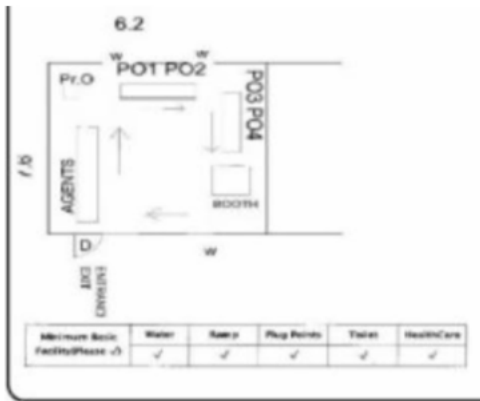

Google Map View

Polling Station Building Front View

Polling Station Front View

Cad View

Key MAP View

சட்டமன்றத் தொகுதியின் எண் மற்றும் பெயர் : 93-சேந்தமங்கலம் மற்றும் பெயர் : 1-சேந்தமங்கலம் (பே), காந்திபுரம் வடக்கு வார்டு-3