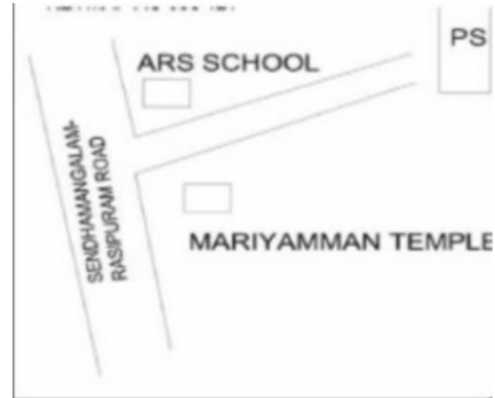

Google Map View

Polling Station Building Front View

Polling Station Front View

Cad View

Key MAP View

சட்டமன்றத் தொகுதியின் எண் மற்றும் பெயர் : 93-சேந்தமங்கலம்  
பிரிவு எண் மற்றும் பெயர் : 1-சேந்தமங்கலம் (பே), அண்ணாநகர் வடக்கு புது காலனி வார்டு-17