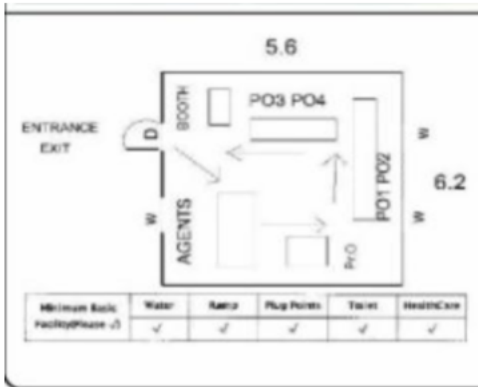

Google Map View

Polling Station Building Front View

Polling Station Front View

Cad View

Key MAP View

சட்டமன்றத் தொகுதியின் எண் மற்றும் பெயர் : 93-சேந்தமங்கலம்  
பிரிவு எண் மற்றும் பெயர் : 1-சேந்தமங்கலம் (பே), அண்ணாநகர் வடக்கு புது காலனி வார்டு-17