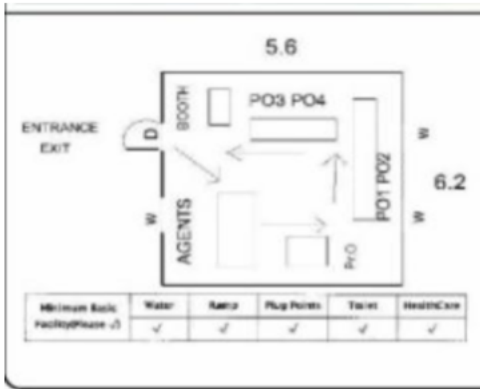

Google Map View

Polling Station Building Front View

Polling Station Front View

Cad View

Key MAP View

1 பெயர் : நாயகம் கணவர் பெயர்: ராஜேந்திரன் வீட்டு எண் : 1 வயது : 60 பாலினம் : பெண் Photo is available	ZWI0676296	2 பெயர் : சண்முகம் தந்தை பெயர்: நாகராஜன் வீட்டு எண் : 1 வயது : 35 பாலினம் : ஆண் Photo is available	ZWI0119768	3 பெயர் : துரைராஜ் தந்தை பெயர்: ராஜமாணிக்கம் வீட்டு எண் : 1 வயது : 35 பாலினம் : ஆண் Photo is available	ZWI0193045
4 பெயர் : நிஷாந்த் தந்தை பெயர்: ரஜினி வீட்டு எண் : 1 வயது : 26 பாலினம் : ஆண் Photo is available	ZWI1903293	5 பெயர் : பூவரசன் தந்தை பெயர்: ஆறுமுகம் வீட்டு எண் : 1 வயது : 25 பாலினம் : ஆண் Photo is available	ZWI1903277	6 பெயர் : தனுஷ் தந்தை பெயர்: பாபு வீட்டு எண் : 1 வயது : 24 பாலினம் : ஆண் Photo is available	ZWI1903434
7 பெயர் : கபிலன் தந்தை பெயர்: முருகேசன் வீட்டு எண் : 1 வயது : 24 பாலினம் : ஆண் Photo is available	ZWI1903392	8 பெயர் : கீர்த்திகாமணி தந்தை பெயர்: பூநிவாசன் வீட்டு எண் : 1 வயது : 24 பாலினம் : ஆண் Photo is available	ZWI1890086	9 பெயர் : சின்னையா தந்தை பெயர்: பெருமாள் வீட்டு எண் : 1-111 வயது : 73 பாலினம் : ஆண் Photo is available	ZWI0793885
10 பெயர் : அபிவர்தா தந்தை பெயர்: ராமர் வீட்டு எண் : 1-111 வயது : 21 பாலினம் : ஆண் Photo is available	ZWI2133387	11 பெயர் : தனலட்சுமி கணவர் பெயர்: பூபதி வீட்டு எண் : 4A வயது : 46 பாலினம் : பெண் Photo is available	ZWI0192963	12 பெயர் : சதீஸ்குமார் தந்தை பெயர்: துரைசாமி வீட்டு எண் : 5 வயது : 35 பாலினம் : ஆண் Photo is available	ZWI0193094
13 பெயர் : தனுசியா தந்தை பெயர்: விஜயன் வீட்டு எண் : 5 வயது : 23 பாலினம் : பெண் Photo is available	ZWI1975911	14 பெயர் : தேவதர்ஷீந் தந்தை பெயர்: கணபதி வீட்டு எண் : 5-1 வயது : 22 பாலினம் : பெண் Photo is available	ZWI2031227	15 பெயர் : தீபிக் ஷா வி தந்தை பெயர்: விஜயன் வீட்டு எண் : 5/5 வயது : 19 பாலினம் : பெண் Photo is available	ZWI2232023
16 பெயர் : விக்னேஷ் தந்தை பெயர்: முருகேசன் வீட்டு எண் : 5-31ஏ வயது : 24 பாலினம் : ஆண் Photo is available	ZWI1903491	17 பெயர் : சங்கர் தந்தை பெயர்: தொட்டியன் வீட்டு எண் : 5A வயது : 60 பாலினம் : ஆண் Photo is available	ZWI0192435	18 பெயர் : பாப்பாத்தி கணவர் பெயர்: சங்கர் வீட்டு எண் : 5A வயது : 54 பாலினம் : பெண் Photo is available	ZWI0192443
19 பெயர் : வளர்மதி கணவர் பெயர்: அன்பரசன் வீட்டு எண் : 5A வயது : 52 பாலினம் : பெண் Photo is available	ZWI0192492	20 பெயர் : தனலட்சுமி கணவர் பெயர்: கதிரவன் வீட்டு எண் : 6 வயது : 49 பாலினம் : பெண் Photo is available	ZWI0192989	21 பெயர் : செல்வதுரை தந்தை பெயர்: நீலாவதி வீட்டு எண் : 7-126 வயது : 32 பாலினம் : ஆண் Photo is available	ZWI0887273
22 பெயர் : திவாகரன் ஏம் தாயின் பெயர்: பெரியம்மாள் ஏம் வீட்டு எண் : 8 வயது : 20 பாலினம் : ஆண் Photo is available	ZWI2108553	23 பெயர் : சாந்தி கணவர் பெயர்: நடராஜன் வீட்டு எண் : 10 வயது : 60 பாலினம் : பெண் Photo is available	ZWI0676312	24 பெயர் : ராஜலட்சுமி கணவர் பெயர்: அழகுராஜா வீட்டு எண் : 10 வயது : 41 பாலினம் : பெண் Photo is available	ZWI0676320
25 பெயர் : அருள்குமார் தந்தை பெயர்: காசிமணி வீட்டு எண் : 10 வயது : 37 பாலினம் : ஆண் Photo is available	ZWI0676338	26 பெயர் : தீபிகா தந்தை பெயர்: பாண்டியன் வீட்டு எண் : 10\1 வயது : 22 பாலினம் : பெண் Photo is available	ZWI2069565	27 பெயர் : ஹரித்ரா தந்தை பெயர்: உதயகுமார் வீட்டு எண் : 11 வயது : 22 பாலினம் : பெண் Photo is available	ZWI2031060
28 பெயர் : காயத்ரி தந்தை பெயர்: உதயகுமார் வீட்டு எண் : 11-9 வயது : 20 பாலினம் : பெண் Photo is available	ZWI2137727	29 பெயர் : தென்னவன் தந்தை பெயர்: பெரியசாமி வீட்டு எண் : 12 வயது : 49 பாலினம் : ஆண் Photo is available	ZWI0676346	30 பெயர் : சுதா கணவர் பெயர்: தென்னகம் வீட்டு எண் : 12 வயது : 44 பாலினம் : பெண் Photo is available	ZWI0676353