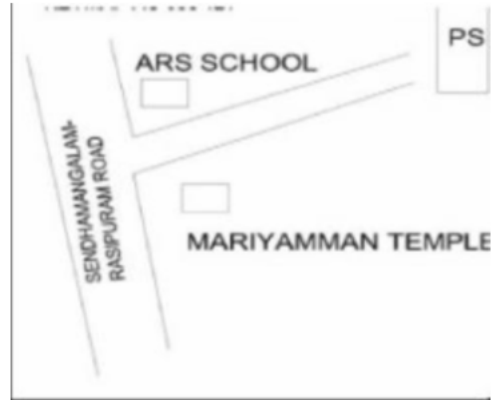

Google Map View

Polling Station Building Front View

Polling Station Front View

Cad View

Key MAP View

1 பெயர் : நாயகம் கணவர் பெயர்: ராஜேந்திரன் வீட்டு எண் : 1 வயது : 60 பாலினம் : பெண் Photo is available	ZWI0676296	2 பெயர் : சண்முகம் தந்தை பெயர்: நாகராஜன் வீட்டு எண் : 1 வயது : 35 பாலினம் : ஆண் Photo is available	ZWI0119768	3 பெயர் : துரைராஜ் தந்தை பெயர்: ராஜமாணிக்கம் வீட்டு எண் : 1 வயது : 35 பாலினம் : ஆண் Photo is available	ZWI0193045
4 பெயர் : நிஷாந்த் தந்தை பெயர்: ரஜினி வீட்டு எண் : 1 வயது : 26 பாலினம் : ஆண் Photo is available	ZWI1903293	5 பெயர் : பூவரசன் தந்தை பெயர்: ஆறுமுகம் வீட்டு எண் : 1 வயது : 25 பாலினம் : ஆண் Photo is available	ZWI1903277	6 பெயர் : தனுஷ் தந்தை பெயர்: பாபு வீட்டு எண் : 1 வயது : 24 பாலினம் : ஆண் Photo is available	ZWI1903434
7 பெயர் : கபிலன் தந்தை பெயர்: முருகேசன் வீட்டு எண் : 1 வயது : 24 பாலினம் : ஆண் Photo is available	ZWI1903392	8 பெயர் : கீர்த்திகாமணி தந்தை பெயர்: பூநிவாசன் வீட்டு எண் : 1 வயது : 24 பாலினம் : ஆண் Photo is available	ZWI1890086	9 பெயர் : சின்னையா தந்தை பெயர்: பெருமாள் வீட்டு எண் : 1-111 வயது : 73 பாலினம் : ஆண் Photo is available	ZWI0793885
10 பெயர் : அபிவர்தா தந்தை பெயர்: ராமர் வீட்டு எண் : 1-111 வயது : 21 பாலினம் : ஆண் Photo is available	ZWI2133387	11 பெயர் : தனலட்சுமி கணவர் பெயர்: பூபதி வீட்டு எண் : 4A வயது : 46 பாலினம் : பெண் Photo is available	ZWI0192963	12 பெயர் : சதீஸ்குமார் தந்தை பெயர்: துரைசாமி வீட்டு எண் : 5 வயது : 35 பாலினம் : ஆண் Photo is available	ZWI0193094
13 பெயர் : தனுசியா தந்தை பெயர்: விஜயன் வீட்டு எண் : 5 வயது : 23 பாலினம் : பெண் Photo is available	ZWI1975911	14 பெயர் : தேவதர்ஷீந் தந்தை பெயர்: கணபதி வீட்டு எண் : 5-1 வயது : 22 பாலினம் : பெண் Photo is available	ZWI2031227	15 பெயர் : தீபிக் ஷா வி தந்தை பெயர்: விஜயன் வீட்டு எண் : 5/5 வயது : 19 பாலினம் : பெண் Photo is available	ZWI2232023
16 பெயர் : விக்னேஷ் தந்தை பெயர்: முருகேசன் வீட்டு எண் : 5-31ஏ வயது : 24 பாலினம் : ஆண் Photo is available	ZWI1903491	17 பெயர் : சங்கர் தந்தை பெயர்: தொட்டியன் வீட்டு எண் : 5A வயது : 60 பாலினம் : ஆண் Photo is available	ZWI0192435	18 பெயர் : பாப்பாத்தி கணவர் பெயர்: சங்கர் வீட்டு எண் : 5A வயது : 54 பாலினம் : பெண் Photo is available	ZWI0192443
19 பெயர் : வளர்மதி கணவர் பெயர்: அன்பரசன் வீட்டு எண் : 5A வயது : 52 பாலினம் : பெண் Photo is available	ZWI0192492	20 பெயர் : தனலட்சுமி கணவர் பெயர்: கதிரவன் வீட்டு எண் : 6 வயது : 49 பாலினம் : பெண் Photo is available	ZWI0192989	21 பெயர் : செல்வதுரை தந்தை பெயர்: நீலாவதி வீட்டு எண் : 7-126 வயது : 32 பாலினம் : ஆண் Photo is available	ZWI0887273
22 பெயர் : திவாகரன் ஏம் தாயின் பெயர்: பெரியம்மாள் ஏம் வீட்டு எண் : 8 வயது : 20 பாலினம் : ஆண் Photo is available	ZWI2108553	23 பெயர் : சாந்தி கணவர் பெயர்: நடராஜன் வீட்டு எண் : 10 வயது : 60 பாலினம் : பெண் Photo is available	ZWI0676312	24 பெயர் : ராஜலட்சுமி கணவர் பெயர்: அழகுராஜா வீட்டு எண் : 10 வயது : 41 பாலினம் : பெண் Photo is available	ZWI0676320
25 பெயர் : அருள்குமார் தந்தை பெயர்: காசிமணி வீட்டு எண் : 10 வயது : 37 பாலினம் : ஆண் Photo is available	ZWI0676338	26 பெயர் : தீபிகா தந்தை பெயர்: பாண்டியன் வீட்டு எண் : 10\1 வயது : 22 பாலினம் : பெண் Photo is available	ZWI2069565	27 பெயர் : ஹரித்ரா தந்தை பெயர்: உதயகுமார் வீட்டு எண் : 11 வயது : 22 பாலினம் : பெண் Photo is available	ZWI2031060
28 பெயர் : காயத்ரி தந்தை பெயர்: உதயகுமார் வீட்டு எண் : 11-9 வயது : 20 பாலினம் : பெண் Photo is available	ZWI2137727	29 பெயர் : தென்னவன் தந்தை பெயர்: பெரியசாமி வீட்டு எண் : 12 வயது : 49 பாலினம் : ஆண் Photo is available	ZWI0676346	30 பெயர் : சுதா கணவர் பெயர்: தென்னகம் வீட்டு எண் : 12 வயது : 44 பாலினம் : பெண் Photo is available	ZWI0676353