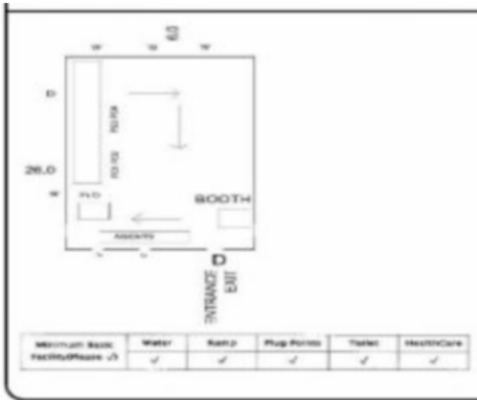

Google Map View

Polling Station Building Front View

Polling Station Front View

Cad View

Key MAP View

சட்டமன்றத் தொகுதியின் எண் மற்றும் பெயர் : 93-சேந்தமங்கலம்
பிரிவு எண் மற்றும் பெயர் 1-சேந்தமங்கலம் (பே), மேற்குகடைத்தெரு வார்டு 1