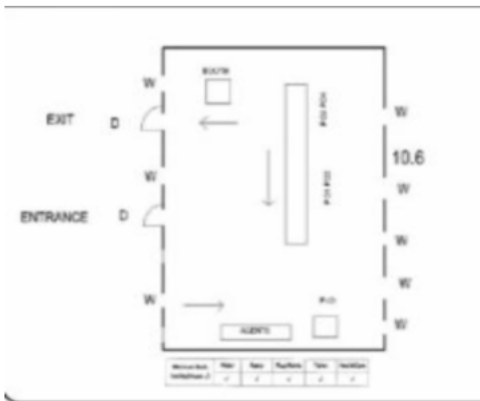

Google Map View

Polling Station Building Front View

Polling Station Front View

Cad View

Key MAP View

சட்டமன்றத் தொகுதியின் எண் மற்றும் பெயர் : 93-சேந்தமங்கலம் மற்றும் பெயர் 1-சேந்தமங்கலம் (பே), மேட்டுத் தெரு வார்டு-1