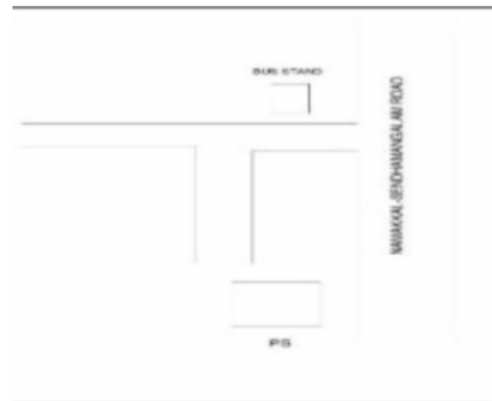

Google Map View

Polling Station Building Front View

Polling Station Front View

Cad View

Key MAP View

சட்டமன்றத் தொகுதியின் எண் மற்றும் பெயர் : 93-சேந்தமங்கலம் மற்றும் பெயர் 1-சேந்தமங்கலம் (பே), மேட்டுத் தெரு வார்டு-1