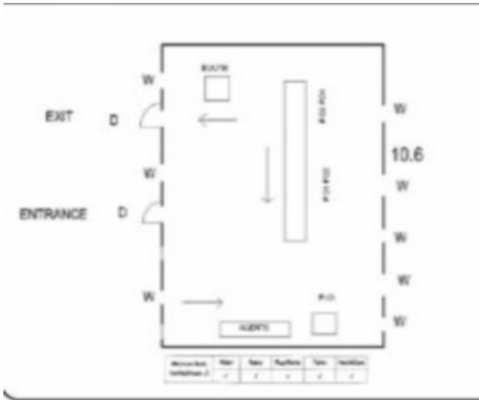

Google Map View

Polling Station Building Front View

Polling Station Front View

Cad View

Key MAP View

சட்டமன்றத் தொகுதியின் எண் மற்றும் பெயர் : 93-சேந்தமங்கலம் மற்றும் பெயர் : 1-சேந்தமங்கலம் (பே), செல்லியம்மன்பாளையம் வார்டு-2