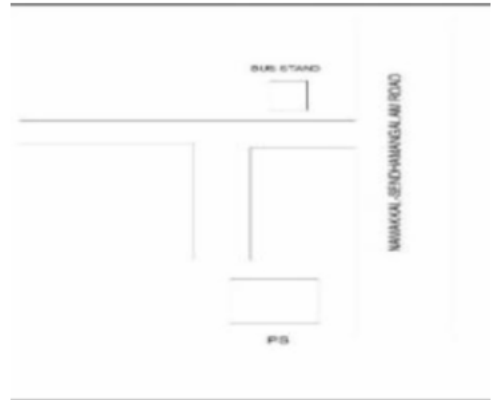

Google Map View

Polling Station Building Front View

Polling Station Front View

Cad View

Key MAP View

சட்டமன்றத் தொகுதியின் எண் மற்றும் பெயர் : 93-சேந்தமங்கலம் மற்றும் பெயர் : 1-சேந்தமங்கலம் (பே), செல்லியம்மன்பாளையம் வார்டு-2