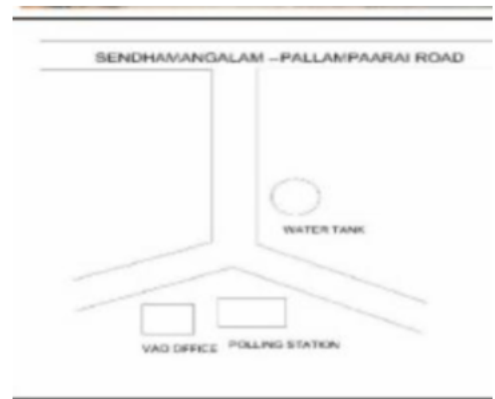

வாக்காளர் பதிவு அலுவலரின்
கையொப்பம்

Nazri Naksha

Google Map View

Polling Station Building Front View

Polling Station Front View

Cad View

Key MAP View

| | | | | | |
|---|------------|--|------------|--|------------|
| 1 பெயர் : பவானி கா கணவர் பெயர்: கார்த்திக் வீட்டு எண் : 2/109 வயது : 21 பாலினம் : பெண் Photo is available | ZWI2229771 | 2 பெயர் : ரமேஷ்வரி கணவர் பெயர்: இளவரசன் வீட்டு எண் : 3-18 வயது : 41 பாலினம் : பெண் Photo is available | ZWI0057398 | 3 பெயர் : செல்வி கணவர் பெயர்: விஜயகுமார் வீட்டு எண் : 3-21 வயது : 43 பாலினம் : பெண் Photo is available | ZWI0057448 |
| 4 பெயர் : ராணி கணவர் பெயர்: தங்கவேல் வீட்டு எண் : 4-1 வயது : 53 பாலினம் : பெண் Photo is available | CVM3093630 | 5 பெயர் : திருமாயி கணவர் பெயர்: பழனி வீட்டு எண் : 4-1 வயது : 50 பாலினம் : பெண் Photo is available | ZWI1490556 | 6 பெயர் : தங்கவேல் தந்தை பெயர்: பூச்சாக்கவுண்டர் வீட்டு எண் : 4-2 வயது : 56 பாலினம் : ஆண் Photo is available | ZWI1490564 |
| 7 பெயர் : பழனி தந்தை பெயர்: பூச்சாக்கவுண்டர் வீட்டு எண் : 4-2 வயது : 50 பாலினம் : ஆண் Photo is available | ZWI1490572 | 8 பெயர் : நாச்சாயி கணவர் பெயர்: அல்லிமுத்து வீட்டு எண் : 4-3 வயது : 71 பாலினம் : பெண் Photo is available | ZWI1490598 | 9 பெயர் : அன்பழகன் தந்தை பெயர்: ராசு வீட்டு எண் : 4-4 வயது : 61 பாலினம் : ஆண் Photo is available | CVM3093648 |
| 10 பெயர் : சரோஜா கணவர் பெயர்: அன்பழகன் வீட்டு எண் : 4-4 வயது : 56 பாலினம் : பெண் Photo is available | ZWI1490606 | 11 பெயர் : சோபிகா தந்தை பெயர்: துரைசாமி வீட்டு எண் : 4-7 வயது : 22 பாலினம் : பெண் Photo is available | ZWI2091015 | 12 பெயர் : பானுமதி கணவர் பெயர்: பாஸ்கர் வீட்டு எண் : 4-8 வயது : 42 பாலினம் : பெண் Photo is available | CVM2050755 |
| 13 பெயர் : பாஸ்கர் தந்தை பெயர்: பாலு வீட்டு எண் : 4-8 வயது : 42 பாலினம் : ஆண் Photo is available | CVM2050748 | 14 பெயர் : சீ ராம் தந்தை பெயர்: பாஸ்கர் வீட்டு எண் : 4/8 வயது : 21 பாலினம் : ஆண் Photo is available | ZWI2088805 | 15 பெயர் : ஹரினி பாஸ்கர் தந்தை பெயர்: பாஸ்கர் பாலு வீட்டு எண் : 4/8 வயது : 20 பாலினம் : பெண் Photo is available | ZWI2176154 |
| 16 பெயர் : பாலு தந்தை பெயர்: திருமன் வீட்டு எண் : 4-9 வயது : 63 பாலினம் : ஆண் Photo is available | CVM3093663 | 17 பெயர் : சுசீலா கணவர் பெயர்: பாலு வீட்டு எண் : 4-9 வயது : 56 பாலினம் : பெண் Photo is available | CVM3093671 | 18 பெயர் : மகேந்திரன் தந்தை பெயர்: பாலு வீட்டு எண் : 4-9 வயது : 37 பாலினம் : ஆண் Photo is available | ZWI0057356 |
| #2 19 பெயர் : ராஜா திருமன் தந்தை பெயர்: திருமன் வீட்டு எண் : 4/10 வயது : 72 பாலினம் : ஆண் Photo is available | CVM3093689 | 20 பெயர் : ஆண்டி தந்தை பெயர்: பூச்சாக்கவுண்டர் வீட்டு எண் : 4-11 வயது : 73 பாலினம் : ஆண் Photo is available | CVM3093697 | 21 பெயர் : வெள்ளையம்மாள் கணவர் பெயர்: ஆண்டி வீட்டு எண் : 4-11 வயது : 66 பாலினம் : பெண் Photo is available | CVM3093705 |
| 22 பெயர் : பெரியசாமி தந்தை பெயர்: மலைச்சாமி வீட்டு எண் : 4-12A வயது : 43 பாலினம் : ஆண் Photo is available | CVM3094331 | 23 பெயர் : அமுதவள்ளி கணவர் பெயர்: பெரியசாமி வீட்டு எண் : 4-12A வயது : 41 பாலினம் : பெண் Photo is available | CVM3094349 | 24 பெயர் : மல்லிகா கணவர் பெயர்: அய்யாவு வீட்டு எண் : 4-13 வயது : 50 பாலினம் : பெண் Photo is available | ZWI1490614 |
| 25 பெயர் : பிரேம்குமார் தந்தை பெயர்: சீரங்கன் வீட்டு எண் : 4-14-1 வயது : 23 பாலினம் : ஆண் Photo is available | ZWI1922020 | 26 பெயர் : சரசு கணவர் பெயர்: செல்லப்பன் வீட்டு எண் : 4-15 வயது : 71 பாலினம் : பெண் Photo is available | ZWI1490622 | 27 பெயர் : சீரங்கன் தந்தை பெயர்: கள்ளகுழந்தை வீட்டு எண் : 4-15 வயது : 46 பாலினம் : ஆண் Photo is available | CVM3094315 |
| 28 பெயர் : குயிலாம்பாள் கணவர் பெயர்: சீரங்கன் வீட்டு எண் : 4-15A வயது : 42 பாலினம் : பெண் Photo is available | CVM3094323 | 29 பெயர் : ராமசாமி தந்தை பெயர்: ராசு வீட்டு எண் : 4-17 வயது : 65 பாலினம் : ஆண் Photo is available | CVM3093721 | 30 பெயர் : ராஜம்மாள் கணவர் பெயர்: ராமசாமி வீட்டு எண் : 4-17 வயது : 59 பாலினம் : பெண் Photo is available | CVM3093739 |