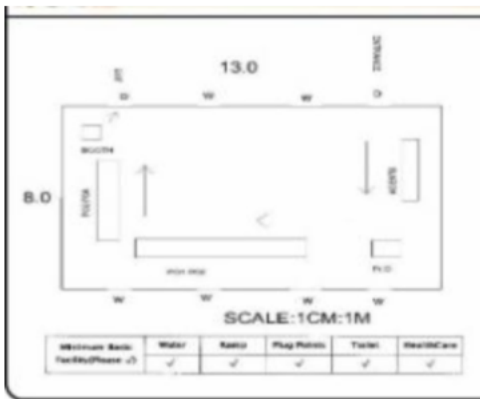

வாக்காளர் பதிவு அலுவலரின்
கையொப்பம்

Nazri Naksha

Google Map View

Polling Station Building Front View

Polling Station Front View

Cad View

Key MAP View

| | | | | | |
|---|------------|--|------------|--|------------|
| 1 பெயர் : பவானி கா கணவர் பெயர்: கார்த்திக் வீட்டு எண் : 2/109 வயது : 21 பாலினம் : பெண் Photo is available | ZWI2229771 | 2 பெயர் : ரமேஷ்வரி கணவர் பெயர்: இளவரசன் வீட்டு எண் : 3-18 வயது : 41 பாலினம் : பெண் Photo is available | ZWI0057398 | 3 பெயர் : செல்வி கணவர் பெயர்: விஜயகுமார் வீட்டு எண் : 3-21 வயது : 43 பாலினம் : பெண் Photo is available | ZWI0057448 |
| 4 பெயர் : ராணி கணவர் பெயர்: தங்கவேல் வீட்டு எண் : 4-1 வயது : 53 பாலினம் : பெண் Photo is available | CVM3093630 | 5 பெயர் : திருமாயி கணவர் பெயர்: பழனி வீட்டு எண் : 4-1 வயது : 50 பாலினம் : பெண் Photo is available | ZWI1490556 | 6 பெயர் : தங்கவேல் தந்தை பெயர்: பூச்சாக்கவுண்டர் வீட்டு எண் : 4-2 வயது : 56 பாலினம் : ஆண் Photo is available | ZWI1490564 |
| 7 பெயர் : பழனி தந்தை பெயர்: பூச்சாக்கவுண்டர் வீட்டு எண் : 4-2 வயது : 50 பாலினம் : ஆண் Photo is available | ZWI1490572 | 8 பெயர் : நாச்சாயி கணவர் பெயர்: அல்லிமுத்து வீட்டு எண் : 4-3 வயது : 71 பாலினம் : பெண் Photo is available | ZWI1490598 | 9 பெயர் : அன்பழகன் தந்தை பெயர்: ராசு வீட்டு எண் : 4-4 வயது : 61 பாலினம் : ஆண் Photo is available | CVM3093648 |
| 10 பெயர் : சரோஜா கணவர் பெயர்: அன்பழகன் வீட்டு எண் : 4-4 வயது : 56 பாலினம் : பெண் Photo is available | ZWI1490606 | 11 பெயர் : சோபிகா தந்தை பெயர்: துரைசாமி வீட்டு எண் : 4-7 வயது : 22 பாலினம் : பெண் Photo is available | ZWI2091015 | 12 பெயர் : பானுமதி கணவர் பெயர்: பாஸ்கர் வீட்டு எண் : 4-8 வயது : 42 பாலினம் : பெண் Photo is available | CVM2050755 |
| 13 பெயர் : பாஸ்கர் தந்தை பெயர்: பாலு வீட்டு எண் : 4-8 வயது : 42 பாலினம் : ஆண் Photo is available | CVM2050748 | 14 பெயர் : சீ ராம் தந்தை பெயர்: பாஸ்கர் வீட்டு எண் : 4/8 வயது : 21 பாலினம் : ஆண் Photo is available | ZWI2088805 | 15 பெயர் : ஹரினி பாஸ்கர் தந்தை பெயர்: பாஸ்கர் பாலு வீட்டு எண் : 4/8 வயது : 20 பாலினம் : பெண் Photo is available | ZWI2176154 |
| 16 பெயர் : பாலு தந்தை பெயர்: திருமன் வீட்டு எண் : 4-9 வயது : 63 பாலினம் : ஆண் Photo is available | CVM3093663 | 17 பெயர் : சுசீலா கணவர் பெயர்: பாலு வீட்டு எண் : 4-9 வயது : 56 பாலினம் : பெண் Photo is available | CVM3093671 | 18 பெயர் : மகேந்திரன் தந்தை பெயர்: பாலு வீட்டு எண் : 4-9 வயது : 37 பாலினம் : ஆண் Photo is available | ZWI0057356 |
| #2 19 பெயர் : ராஜா திருமன் தந்தை பெயர்: திருமன் வீட்டு எண் : 4/10 வயது : 72 பாலினம் : ஆண் Photo is available | CVM3093689 | 20 பெயர் : ஆண்டி தந்தை பெயர்: பூச்சாக்கவுண்டர் வீட்டு எண் : 4-11 வயது : 73 பாலினம் : ஆண் Photo is available | CVM3093697 | 21 பெயர் : வெள்ளையம்மாள் கணவர் பெயர்: ஆண்டி வீட்டு எண் : 4-11 வயது : 66 பாலினம் : பெண் Photo is available | CVM3093705 |
| 22 பெயர் : பெரியசாமி தந்தை பெயர்: மலைச்சாமி வீட்டு எண் : 4-12A வயது : 43 பாலினம் : ஆண் Photo is available | CVM3094331 | 23 பெயர் : அமுதவள்ளி கணவர் பெயர்: பெரியசாமி வீட்டு எண் : 4-12A வயது : 41 பாலினம் : பெண் Photo is available | CVM3094349 | 24 பெயர் : மல்லிகா கணவர் பெயர்: அய்யாவு வீட்டு எண் : 4-13 வயது : 50 பாலினம் : பெண் Photo is available | ZWI1490614 |
| 25 பெயர் : பிரேம்குமார் தந்தை பெயர்: சீரங்கன் வீட்டு எண் : 4-14-1 வயது : 23 பாலினம் : ஆண் Photo is available | ZWI1922020 | 26 பெயர் : சரசு கணவர் பெயர்: செல்லப்பன் வீட்டு எண் : 4-15 வயது : 71 பாலினம் : பெண் Photo is available | ZWI1490622 | 27 பெயர் : சீரங்கன் தந்தை பெயர்: கள்ளகுழந்தை வீட்டு எண் : 4-15 வயது : 46 பாலினம் : ஆண் Photo is available | CVM3094315 |
| 28 பெயர் : குயிலாம்பாள் கணவர் பெயர்: சீரங்கன் வீட்டு எண் : 4-15A வயது : 42 பாலினம் : பெண் Photo is available | CVM3094323 | 29 பெயர் : ராமசாமி தந்தை பெயர்: ராசு வீட்டு எண் : 4-17 வயது : 65 பாலினம் : ஆண் Photo is available | CVM3093721 | 30 பெயர் : ராஜம்மாள் கணவர் பெயர்: ராமசாமி வீட்டு எண் : 4-17 வயது : 59 பாலினம் : பெண் Photo is available | CVM3093739 |