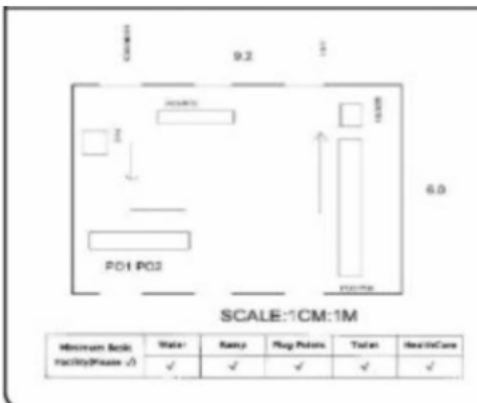

Google Map View

Polling Station Building Front View

Polling Station Front View

Cad View

Key MAP View

1 பெயர் : ராமலிங்கம் தந்தை பெயர்: சுப்புராயஉடையார் வீட்டு எண் : 1-001 வயது : 58 பாலினம் : ஆண்	ZWI0304717 Photo is available	2 பெயர் : ரோஜாராணி கணவர் பெயர்: மதிவாணன் வீட்டு எண் : 1-1 வயது : 58 பாலினம் : பெண்	ZWI0411660 Photo is available	3 பெயர் : செல்வக்குமார் தந்தை பெயர்: ராமலிங்கம் வீட்டு எண் : 1-001 வயது : 35 பாலினம் : ஆண்	ZWI0304683 Photo is available
4 பெயர் : இராமசாமி தந்தை பெயர்: கிட்டணசாமிநாயுடு வீட்டு எண் : 1-6B வயது : 74 பாலினம் : ஆண்	ZWI0382515 Photo is available	5 பெயர் : வசந்தா கணவர் பெயர்: தமிழரசன் வீட்டு எண் : 1-6B வயது : 59 பாலினம் : பெண்	CVM1121797 Photo is available	6 பெயர் : பெரியசாமி தந்தை பெயர்: ராமசாமிஉடையார் வீட்டு எண் : 1-13 வயது : 86 பாலினம் : ஆண்	ZWI1494301 Photo is available
7 பெயர் : பிரசாந் தந்தை பெயர்: ஜெயபால் வீட்டு எண் : 1-14 வயது : 33 பாலினம் : ஆண்	ZWI0489112 Photo is available	8 பெயர் : இராமசாமி தந்தை பெயர்: பரமசிவம் வீட்டு எண் : 1-17 வயது : 65 பாலினம் : ஆண்	ZWI0488742 Photo is available	9 பெயர் : லட்சுமணன் தந்தை பெயர்: ரங்கசாமிநாடார் வீட்டு எண் : 1-17 வயது : 62 பாலினம் : ஆண்	ZWI0592287 Photo is available
10 பெயர் : முத்துக்குமார் தந்தை பெயர்: லட்சுமணன் வீட்டு எண் : 1-17 வயது : 44 பாலினம் : ஆண்	CVM3257664 Photo is available	11 பெயர் : இந்திராணி கணவர் பெயர்: கருப்பண்ணன் வீட்டு எண் : 1-18 வயது : 56 பாலினம் : பெண்	ZWI1497122 Photo is available	12 பெயர் : பூந்தேவி கணவர் பெயர்: தீபன் வீட்டு எண் : 1/19 வயது : 33 பாலினம் : பெண்	ZWI2113132 Photo is available
13 பெயர் : சாந்தா கணவர் பெயர்: ராஜேந்திரன் வீட்டு எண் : 1-20 வயது : 63 பாலினம் : பெண்	ZWI1495167 Photo is available	14 பெயர் : செந்தில்குமார் தந்தை பெயர்: ராஜேந்திரன் வீட்டு எண் : 1-20 வயது : 49 பாலினம் : ஆண்	CVM2055465 Photo is available	15 பெயர் : சுமித்ரா கணவர் பெயர்: ரவிச்சந்திரன் வீட்டு எண் : 1-20 வயது : 37 பாலினம் : பெண்	ZWI0199224 Photo is available
16 பெயர் : மோகன் தந்தை பெயர்: நாராயணசாமி வீட்டு எண் : 1-23 வயது : 57 பாலினம் : ஆண்	ZWI0199232 Photo is available	17 பெயர் : கண்ணன் தந்தை பெயர்: சீனிவாசன் வீட்டு எண் : 4/47 , வயது : 48 பாலினம் : ஆண்	CVM1976547 Photo is available	18 பெயர் : செந்தில்குமார் தந்தை பெயர்: ராமசாமி வீட்டு எண் : 1/27 வயது : 50 பாலினம் : ஆண்	ZWI1497205 Photo is available
19 பெயர் : ராமமூர்த்தி தந்தை பெயர்: ராமலிங்கம் வீட்டு எண் : 1-28 வயது : 50 பாலினம் : ஆண்	ZWI1495175 Photo is available	20 பெயர் : மகேஸ்வரி கணவர் பெயர்: நடராஜன் வீட்டு எண் : 1-30 வயது : 56 பாலினம் : பெண்	ZWI1495183 Photo is available	21 பெயர் : சசிக்கலா கணவர் பெயர்: முத்துக்குமார் வீட்டு எண் : 1-33 வயது : 35 பாலினம் : பெண்	ZWI0250258 Photo is available
22 பெயர் : மதுரா தந்தை பெயர்: பெரியசாமி வீட்டு எண் : 1-33 வயது : 29 பாலினம் : பெண்	ZWI0796912 Photo is available	23 பெயர் : தினேஷ்குமார் தந்தை பெயர்: கோவிந்தராஜ் வீட்டு எண் : 1-56 வயது : 38 பாலினம் : ஆண்	ZWI0250308 Photo is available	24 பெயர் : தேவதர்ஷினி தந்தை பெயர்: நடராஜன் வீட்டு எண் : 1/59 வயது : 20 பாலினம் : பெண்	ZWI2176634 Photo is available
25 பெயர் : தரணீஷ் தந்தை பெயர்: நடராஜன் வீட்டு எண் : 1/59 வயது : 19 பாலினம் : ஆண்	ZWI2218980 Photo is available	26 பெயர் : புஸ்பா கணவர் பெயர்: கோவிந்தசாமி வீட்டு எண் : 1-60 வயது : 61 பாலினம் : பெண்	ZWI0488791 Photo is available	27 பெயர் : புஸ்பா கணவர் பெயர்: ராயதுரை வீட்டு எண் : 1-60 வயது : 45 பாலினம் : பெண்	CVM2055820 Photo is available
28 பெயர் : ஜெகதீஸ் தந்தை பெயர்: கோவிந்தசாமி வீட்டு எண் : 1-60 வயது : 34 பாலினம் : ஆண்	ZWI0796920 Photo is available	29 பெயர் : ரவிந்தரன் தாயின் பெயர்: புஷ்பா வீட்டு எண் : 1/60 வயது : 26 பாலினம் : ஆண்	ZWI1834621 Photo is available	30 பெயர் : இலக்கியா தந்தை பெயர்: இராயதுரை வீட்டு எண் : 1-60 வயது : 23 பாலினம் : பெண்	ZWI1922046 Photo is available