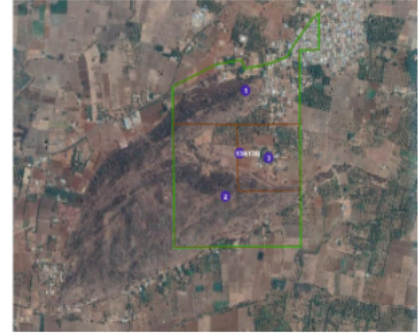

Google Map View