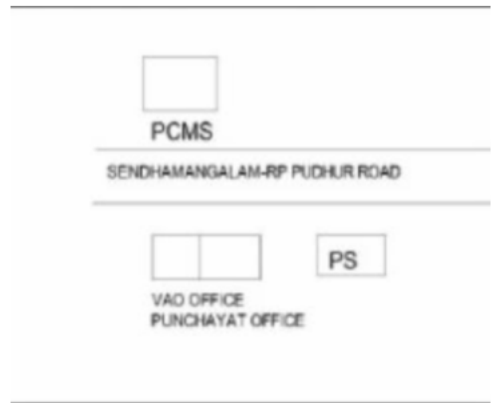

Google Map View

Polling Station Building Front View

Polling Station Front View

Cad View

Key MAP View

1 பெயர் : ராமலிங்கம் தந்தை பெயர்: சுப்புராயஉடையார் வீட்டு எண் : 1-001 வயது : 58 பாலினம் : ஆண்	ZWI0304717 Photo is available	2 பெயர் : ரோஜாராணி கணவர் பெயர்: மதிவாணன் வீட்டு எண் : 1-1 வயது : 58 பாலினம் : பெண்	ZWI0411660 Photo is available	3 பெயர் : செல்வக்குமார் தந்தை பெயர்: ராமலிங்கம் வீட்டு எண் : 1-001 வயது : 35 பாலினம் : ஆண்	ZWI0304683 Photo is available
4 பெயர் : இராமசாமி தந்தை பெயர்: கிட்டணசாமிநாயுடு வீட்டு எண் : 1-6B வயது : 74 பாலினம் : ஆண்	ZWI0382515 Photo is available	5 பெயர் : வசந்தா கணவர் பெயர்: தமிழரசன் வீட்டு எண் : 1-6B வயது : 59 பாலினம் : பெண்	CVM1121797 Photo is available	6 பெயர் : பெரியசாமி தந்தை பெயர்: ராமசாமிஉடையார் வீட்டு எண் : 1-13 வயது : 86 பாலினம் : ஆண்	ZWI1494301 Photo is available
7 பெயர் : பிரசாந் தந்தை பெயர்: ஜெயபால் வீட்டு எண் : 1-14 வயது : 33 பாலினம் : ஆண்	ZWI0489112 Photo is available	8 பெயர் : இராமசாமி தந்தை பெயர்: பரமசிவம் வீட்டு எண் : 1-17 வயது : 65 பாலினம் : ஆண்	ZWI0488742 Photo is available	9 பெயர் : லட்சுமணன் தந்தை பெயர்: ரங்கசாமிநாடார் வீட்டு எண் : 1-17 வயது : 62 பாலினம் : ஆண்	ZWI0592287 Photo is available
10 பெயர் : முத்துக்குமார் தந்தை பெயர்: லட்சுமணன் வீட்டு எண் : 1-17 வயது : 44 பாலினம் : ஆண்	CVM3257664 Photo is available	11 பெயர் : இந்திராணி கணவர் பெயர்: கருப்பண்ணன் வீட்டு எண் : 1-18 வயது : 56 பாலினம் : பெண்	ZWI1497122 Photo is available	12 பெயர் : பூந்தேவி கணவர் பெயர்: தீபன் வீட்டு எண் : 1/19 வயது : 33 பாலினம் : பெண்	ZWI2113132 Photo is available
13 பெயர் : சாந்தா கணவர் பெயர்: ராஜேந்திரன் வீட்டு எண் : 1-20 வயது : 63 பாலினம் : பெண்	ZWI1495167 Photo is available	14 பெயர் : செந்தில்குமார் தந்தை பெயர்: ராஜேந்திரன் வீட்டு எண் : 1-20 வயது : 49 பாலினம் : ஆண்	CVM2055465 Photo is available	15 பெயர் : சுமித்ரா கணவர் பெயர்: ரவிச்சந்திரன் வீட்டு எண் : 1-20 வயது : 37 பாலினம் : பெண்	ZWI0199224 Photo is available
16 பெயர் : மோகன் தந்தை பெயர்: நாராயணசாமி வீட்டு எண் : 1-23 வயது : 57 பாலினம் : ஆண்	ZWI0199232 Photo is available	17 பெயர் : கண்ணன் தந்தை பெயர்: சீனிவாசன் வீட்டு எண் : 4/47 , வயது : 48 பாலினம் : ஆண்	CVM1976547 Photo is available	18 பெயர் : செந்தில்குமார் தந்தை பெயர்: ராமசாமி வீட்டு எண் : 1/27 வயது : 50 பாலினம் : ஆண்	ZWI1497205 Photo is available
19 பெயர் : ராமமூர்த்தி தந்தை பெயர்: ராமலிங்கம் வீட்டு எண் : 1-28 வயது : 50 பாலினம் : ஆண்	ZWI1495175 Photo is available	20 பெயர் : மகேஸ்வரி கணவர் பெயர்: நடராஜன் வீட்டு எண் : 1-30 வயது : 56 பாலினம் : பெண்	ZWI1495183 Photo is available	21 பெயர் : சசிக்கலா கணவர் பெயர்: முத்துக்குமார் வீட்டு எண் : 1-33 வயது : 35 பாலினம் : பெண்	ZWI0250258 Photo is available
22 பெயர் : மதுரா தந்தை பெயர்: பெரியசாமி வீட்டு எண் : 1-33 வயது : 29 பாலினம் : பெண்	ZWI0796912 Photo is available	23 பெயர் : தினேஷ்குமார் தந்தை பெயர்: கோவிந்தராஜ் வீட்டு எண் : 1-56 வயது : 38 பாலினம் : ஆண்	ZWI0250308 Photo is available	24 பெயர் : தேவதர்ஷினி தந்தை பெயர்: நடராஜன் வீட்டு எண் : 1/59 வயது : 20 பாலினம் : பெண்	ZWI2176634 Photo is available
25 பெயர் : தரணீஷ் தந்தை பெயர்: நடராஜன் வீட்டு எண் : 1/59 வயது : 19 பாலினம் : ஆண்	ZWI2218980 Photo is available	26 பெயர் : புஸ்பா கணவர் பெயர்: கோவிந்தசாமி வீட்டு எண் : 1-60 வயது : 61 பாலினம் : பெண்	ZWI0488791 Photo is available	27 பெயர் : புஸ்பா கணவர் பெயர்: ராயதுரை வீட்டு எண் : 1-60 வயது : 45 பாலினம் : பெண்	CVM2055820 Photo is available
28 பெயர் : ஜெகதீஸ் தந்தை பெயர்: கோவிந்தசாமி வீட்டு எண் : 1-60 வயது : 34 பாலினம் : ஆண்	ZWI0796920 Photo is available	29 பெயர் : ரவிந்தரன் தாயின் பெயர்: புஷ்பா வீட்டு எண் : 1/60 வயது : 26 பாலினம் : ஆண்	ZWI1834621 Photo is available	30 பெயர் : இலக்கியா தந்தை பெயர்: இராயதுரை வீட்டு எண் : 1-60 வயது : 23 பாலினம் : பெண்	ZWI1922046 Photo is available