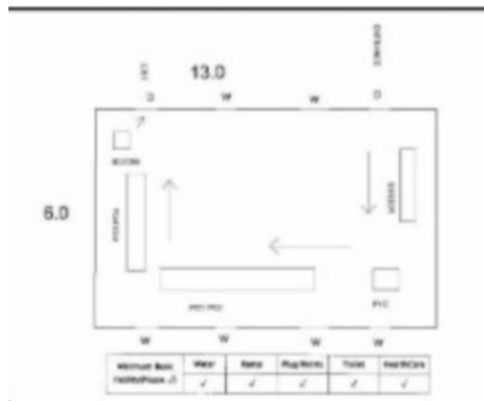

Google Map View

Polling Station Building Front View

Polling Station Front View

Cad View

Key MAP View

1 பெயர் : நல்லம்மாள் கணவர் பெயர்: கந்தசாமி வீட்டு எண் : 1 வயது : 76 பாலினம் : பெண் Photo is available	ZWI0200832	2 பெயர் : திலகமணி கணவர் பெயர்: முருகேசன் வீட்டு எண் : 1 வயது : 40 பாலினம் : பெண் Photo is available	ZWI0200527	3 பெயர் : டல்விநராஜ தந்தை பெயர்: சசிசுமார் வீட்டு எண் : 1/3ஏ வயது : 21 பாலினம் : ஆண் Photo is available	ZWI2070464
4 பெயர் : கோபிநாத் தந்தை பெயர்: கணேசன் வீட்டு எண் : 1-6-A வயது : 34 பாலினம் : ஆண் Photo is available	ZWI0349712	5 பெயர் : சசிசுமார் தந்தை பெயர்: மாணிக்கம் வீட்டு எண் : 1-15 வயது : 33 பாலினம் : ஆண் Photo is available	ZWI0490011	6 பெயர் : இளயராணி தந்தை பெயர்: செல்வம் வீட்டு எண் : 1-27 வயது : 21 பாலினம் : பெண் Photo is available	ZWI2090892
7 பெயர் : அமுதா சே கணவர் பெயர்: சேகர் வீட்டு எண் : 1/64-1ஏ வயது : 48 பாலினம் : பெண் Photo is available	CVM2055903	8 பெயர் : திவாகர் தந்தை பெயர்: சேகர் வீட்டு எண் : 1-64-1 ஏ வயது : 22 பாலினம் : ஆண் Photo is available	ZWI2025393	9 பெயர் : யோகசிவசங்கர் தந்தை பெயர்: பாலசுப்ரமணியன் வீட்டு எண் : 1-81ஏ வயது : 25 பாலினம் : ஆண் Photo is available	ZWI1866383
10 பெயர் : பரமேஸ்வரி தந்தை பெயர்: சபாபதி வீட்டு எண் : 1-86 வயது : 59 பாலினம் : ஆண் Photo is available	ZWI0490458	11 பெயர் : சங்காகணேஷ் தந்தை பெயர்: சபாபதி வீட்டு எண் : 1-86 வயது : 40 பாலினம் : ஆண் Photo is available	ZWI0489898	12 பெயர் : ரேணுகா கணவர் பெயர்: சரவணன் வீட்டு எண் : 1-99 வயது : 29 பாலினம் : பெண் Photo is available	ZWI0890251
13 பெயர் : பாலசுப்ரமணியம் தந்தை பெயர்: நைனப்பஉடையார் வீட்டு எண் : 1-124 வயது : 76 பாலினம் : ஆண் Photo is available	ZWI1513530	14 பெயர் : சரசு கணவர் பெயர்: சின்னபையன் வீட்டு எண் : 1-124 வயது : 71 பாலினம் : பெண் Photo is available	ZWI1513548	15 பெயர் : செல்வராசு தந்தை பெயர்: சின்னபையன் வீட்டு எண் : 1-124 வயது : 49 பாலினம் : ஆண் Photo is available	CVM2053882
16 பெயர் : ரமாயி கணவர் பெயர்: செல்லபகவுண்டர் வீட்டு எண் : 2 வயது : 66 பாலினம் : பெண் Photo is available	ZWI0742825	17 பெயர் : ரவிச்சந்திரன் தந்தை பெயர்: மாணிக்கம் வீட்டு எண் : 2 வயது : 61 பாலினம் : ஆண் Photo is available	ZWI1513365	# 18 பெயர் : திணைக்குமார் கோவிந்தசாமி தந்தை பெயர்: கோவிந்தசாமி வீட்டு எண் : 2/126 வயது : 40 பாலினம் : ஆண் Photo is available	CVM3222197
19 பெயர் : நாகராஜன் தந்தை பெயர்: சீனிவாசன் வீட்டு எண் : 2-55 வயது : 61 பாலினம் : ஆண் Photo is available	CVM2053668	20 பெயர் : அம்சுவதி கணவர் பெயர்: பாலசுப்ரமணியன் வீட்டு எண் : 2-55 வயது : 52 பாலினம் : பெண் Photo is available	ZWI0679738	21 பெயர் : மணிவண்ணன் தந்தை பெயர்: மாரப்பக்கவுண்டர் வீட்டு எண் : 2-66 வயது : 69 பாலினம் : ஆண் Photo is available	ZWI1513373
22 பெயர் : செல்லம்மாள் கணவர் பெயர்: மணிவண்ணன் வீட்டு எண் : 2-66 வயது : 61 பாலினம் : பெண் Photo is available	CVM3257805	S 23 பெயர் : ஷாலினி கணவர் பெயர்: சுப்பிரமணி வீட்டு எண் : 2-99 வயது : 36 பாலினம் : பெண் DELETED Photo is available	ZWI0592808	24 பெயர் : தங்கம்மாள் கணவர் பெயர்: ராஜி வீட்டு எண் : 2-112 வயது : 58 பாலினம் : பெண் Photo is available	CVM1435882
25 பெயர் : சதாசிவம் ராமசாமி தந்தை பெயர்: ராமசாமி வீட்டு எண் : 2/115 வயது : 59 பாலினம் : ஆண் Photo is available	CVM3096047	26 பெயர் : செல்வி கணவர் பெயர்: சதாசிவம் வீட்டு எண் : 2-115 வயது : 45 பாலினம் : பெண் Photo is available	ZWI0200733	27 பெயர் : ஷோபனா தந்தை பெயர்: சதாசிவம் வீட்டு எண் : 2/115 வயது : 22 பாலினம் : பெண் Photo is available	ZWI2073674
28 பெயர் : ஜவஹர் தந்தை பெயர்: துரைசாமி வீட்டு எண் : 2/119 வயது : 47 பாலினம் : ஆண் Photo is available	CVM2735801	29 பெயர் : தமிழ்ச்செல்வி கணவர் பெயர்: ஜவஹர் வீட்டு எண் : 2/119 வயது : 40 பாலினம் : பெண் Photo is available	CVM2735819	30 பெயர் : ஸ்ரீ ரஷ்வந்த் ஜவஹர் தந்தை பெயர்: ஜவஹர் வீட்டு எண் : 2-119 வயது : 20 பாலினம் : ஆண் Photo is available	ZWI2113959