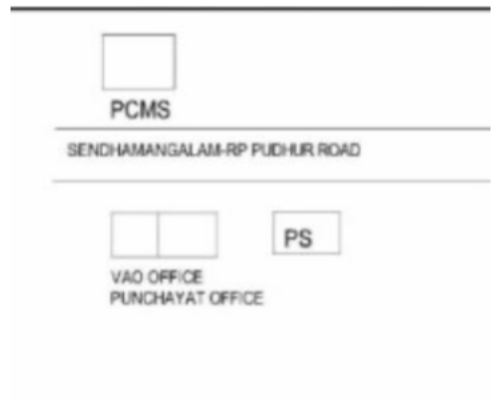

Google Map View

Polling Station Building Front View

Polling Station Front View

Cad View

Key MAP View

1 பெயர் : நல்லம்மாள் கணவர் பெயர்: கந்தசாமி வீட்டு எண் : 1 வயது : 76 பாலினம் : பெண் Photo is available	ZWI0200832	2 பெயர் : திலகமணி கணவர் பெயர்: முருகேசன் வீட்டு எண் : 1 வயது : 40 பாலினம் : பெண் Photo is available	ZWI0200527	3 பெயர் : டல்விநராஜ தந்தை பெயர்: சசிசுமார் வீட்டு எண் : 1/3ஏ வயது : 21 பாலினம் : ஆண் Photo is available	ZWI2070464
4 பெயர் : கோபிநாத் தந்தை பெயர்: கணேசன் வீட்டு எண் : 1-6-A வயது : 34 பாலினம் : ஆண் Photo is available	ZWI0349712	5 பெயர் : சசிசுமார் தந்தை பெயர்: மாணிக்கம் வீட்டு எண் : 1-15 வயது : 33 பாலினம் : ஆண் Photo is available	ZWI0490011	6 பெயர் : இளயராணி தந்தை பெயர்: செல்வம் வீட்டு எண் : 1-27 வயது : 21 பாலினம் : பெண் Photo is available	ZWI2090892
7 பெயர் : அமுதா சே கணவர் பெயர்: சேகர் வீட்டு எண் : 1/64-1ஏ வயது : 48 பாலினம் : பெண் Photo is available	CVM2055903	8 பெயர் : திவாகர் தந்தை பெயர்: சேகர் வீட்டு எண் : 1-64-1 ஏ வயது : 22 பாலினம் : ஆண் Photo is available	ZWI2025393	9 பெயர் : யோகசிவசங்கர் தந்தை பெயர்: பாலசுப்ரமணியன் வீட்டு எண் : 1-81ஏ வயது : 25 பாலினம் : ஆண் Photo is available	ZWI1866383
10 பெயர் : பரமேஸ்வரி தந்தை பெயர்: சபாபதி வீட்டு எண் : 1-86 வயது : 59 பாலினம் : ஆண் Photo is available	ZWI0490458	11 பெயர் : சங்காகணேஷ் தந்தை பெயர்: சபாபதி வீட்டு எண் : 1-86 வயது : 40 பாலினம் : ஆண் Photo is available	ZWI0489898	12 பெயர் : ரேணுகா கணவர் பெயர்: சரவணன் வீட்டு எண் : 1-99 வயது : 29 பாலினம் : பெண் Photo is available	ZWI0890251
13 பெயர் : பாலசுப்ரமணியம் தந்தை பெயர்: நைனப்பஉடையார் வீட்டு எண் : 1-124 வயது : 76 பாலினம் : ஆண் Photo is available	ZWI1513530	14 பெயர் : சரசு கணவர் பெயர்: சின்னபையன் வீட்டு எண் : 1-124 வயது : 71 பாலினம் : பெண் Photo is available	ZWI1513548	15 பெயர் : செல்வராசு தந்தை பெயர்: சின்னபையன் வீட்டு எண் : 1-124 வயது : 49 பாலினம் : ஆண் Photo is available	CVM2053882
16 பெயர் : ரமாயி கணவர் பெயர்: செல்லபகவுண்டர் வீட்டு எண் : 2 வயது : 66 பாலினம் : பெண் Photo is available	ZWI0742825	17 பெயர் : ரவிச்சந்திரன் தந்தை பெயர்: மாணிக்கம் வீட்டு எண் : 2 வயது : 61 பாலினம் : ஆண் Photo is available	ZWI1513365	# 18 பெயர் : திணைக்குமார் கோவிந்தசாமி தந்தை பெயர்: கோவிந்தசாமி வீட்டு எண் : 2/126 வயது : 40 பாலினம் : ஆண் Photo is available	CVM3222197
19 பெயர் : நாகராஜன் தந்தை பெயர்: சீனிவாசன் வீட்டு எண் : 2-55 வயது : 61 பாலினம் : ஆண் Photo is available	CVM2053668	20 பெயர் : அம்சுவதி கணவர் பெயர்: பாலசுப்ரமணியன் வீட்டு எண் : 2-55 வயது : 52 பாலினம் : பெண் Photo is available	ZWI0679738	21 பெயர் : மணிவண்ணன் தந்தை பெயர்: மாரப்பக்கவுண்டர் வீட்டு எண் : 2-66 வயது : 69 பாலினம் : ஆண் Photo is available	ZWI1513373
22 பெயர் : செல்லம்மாள் கணவர் பெயர்: மணிவண்ணன் வீட்டு எண் : 2-66 வயது : 61 பாலினம் : பெண் Photo is available	CVM3257805	S 23 பெயர் : ஷாலினி கணவர் பெயர்: சுப்பிரமணி வீட்டு எண் : 2-99 வயது : 36 பாலினம் : பெண் DELETED Photo is available	ZWI0592808	24 பெயர் : தங்கம்மாள் கணவர் பெயர்: ராஜி வீட்டு எண் : 2-112 வயது : 58 பாலினம் : பெண் Photo is available	CVM1435882
25 பெயர் : சதாசிவம் ராமசாமி தந்தை பெயர்: ராமசாமி வீட்டு எண் : 2/115 வயது : 59 பாலினம் : ஆண் Photo is available	CVM3096047	26 பெயர் : செல்வி கணவர் பெயர்: சதாசிவம் வீட்டு எண் : 2-115 வயது : 45 பாலினம் : பெண் Photo is available	ZWI0200733	27 பெயர் : ஷோபனா தந்தை பெயர்: சதாசிவம் வீட்டு எண் : 2/115 வயது : 22 பாலினம் : பெண் Photo is available	ZWI2073674
28 பெயர் : ஜவஹர் தந்தை பெயர்: துரைசாமி வீட்டு எண் : 2/119 வயது : 47 பாலினம் : ஆண் Photo is available	CVM2735801	29 பெயர் : தமிழ்ச்செல்வி கணவர் பெயர்: ஜவஹர் வீட்டு எண் : 2/119 வயது : 40 பாலினம் : பெண் Photo is available	CVM2735819	30 பெயர் : ஸ்ரீ ரஷ்வந்த் ஜவஹர் தந்தை பெயர்: ஜவஹர் வீட்டு எண் : 2-119 வயது : 20 பாலினம் : ஆண் Photo is available	ZWI2113959