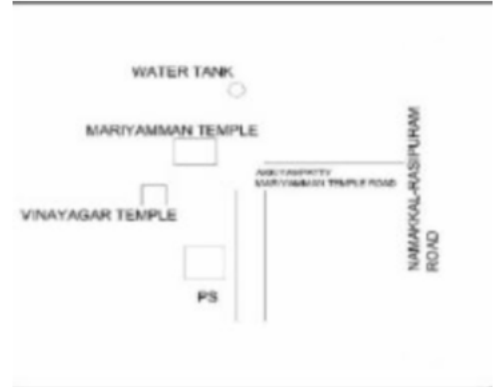

Google Map View

Polling Station Building Front View

Polling Station Front View

Cad View

Key MAP View

1 பெயர் : செல்லம்மாள் கணவர் பெயர்: வையாபுரி வீட்டு எண் : 1-1 வயது : 86 பாலினம் : பெண் Photo is available	ZWI1517473	2 பெயர் : பூபதி தந்தை பெயர்: சண்முகம் வீட்டு எண் : 1-1 வயது : 48 பாலினம் : ஆண் Photo is available	CVM1434356	3 பெயர் : விஜயலட்சுமி தாயின் பெயர்: சொர்ணம்மாள் வீட்டு எண் : 1-1 வயது : 45 பாலினம் : பெண் Photo is available	ZWI0797399
4 பெயர் : தனலட்சுமி தாயின் பெயர்: இராஜாமணி வீட்டு எண் : 1-1 வயது : 34 பாலினம் : பெண் Photo is available	ZWI0490854	5 பெயர் : மணி தந்தை பெயர்: ராமசாமி வீட்டு எண் : 1-1B வயது : 57 பாலினம் : ஆண் Photo is available	ZWI0349886	6 பெயர் : ராஜலிங்கம் தந்தை பெயர்: சென்னாபோயன் வீட்டு எண் : 1-1B1 வயது : 63 பாலினம் : ஆண் Photo is available	ZWI0593293
7 பெயர் : மீனாட்சி தந்தை பெயர்: ராஜலிங்கம் வீட்டு எண் : 1-1B1 வயது : 35 பாலினம் : பெண் Photo is available	ZWI0890541	8 பெயர் : ராம்குமார் தந்தை பெயர்: ராஜலிங்கம் வீட்டு எண் : 1-1B1 வயது : 33 பாலினம் : ஆண் Photo is available	ZWI0593285	9 பெயர் : சந்திரம் தந்தை பெயர்: கந்தசாமி வீட்டு எண் : 1-1D வயது : 51 பாலினம் : ஆண் Photo is available	ZWI0305243
10 பெயர் : ராணி கணவர் பெயர்: சந்திரம் வீட்டு எண் : 1-1d வயது : 46 பாலினம் : பெண் Photo is available	ZWI0305136	11 பெயர் : பெரியசாமி தந்தை பெயர்: ராசாக்கவுண்டர் வீட்டு எண் : 1-2 வயது : 79 பாலினம் : ஆண் Photo is available	ZWI1517481	12 பெயர் : நல்லம்மாள் கணவர் பெயர்: பெரியசாமி வீட்டு எண் : 1-2 வயது : 76 பாலினம் : பெண் Photo is available	ZWI1517499
13 பெயர் : ஜெயலட்சுமி கணவர் பெயர்: மணி வீட்டு எண் : 1-2 வயது : 54 பாலினம் : பெண் Photo is available	ZWI1517507	14 பெயர் : மனோஜ் தந்தை பெயர்: மணி வீட்டு எண் : 1-2 வயது : 28 பாலினம் : ஆண் Photo is available	ZWI0953737	15 பெயர் : கமலாவதி கணவர் பெயர்: ரமேஷ் வீட்டு எண் : 1-2A வயது : 38 பாலினம் : பெண் Photo is available	ZWI0262444
16 பெயர் : லட்சுமி கணவர் பெயர்: சண்முகம் வீட்டு எண் : 1-3 வயது : 66 பாலினம் : பெண் Photo is available	ZWI1517515	17 பெயர் : பழனிசாமி தந்தை பெயர்: கந்தசாமி வீட்டு எண் : 1/4 வயது : 61 பாலினம் : ஆண் Photo is available	CVM3097466	18 பெயர் : குணலட்சுமி கணவர் பெயர்: பழனிசாமி வீட்டு எண் : 1/4 வயது : 55 பாலினம் : பெண் Photo is available	CVM3171824
19 பெயர் : ஜெகன் தந்தை பெயர்: பழனிசாமி வீட்டு எண் : 1/4 வயது : 36 பாலினம் : ஆண் Photo is available	ZWI0121731	20 பெயர் : ரஞ்சிதா கணவர் பெயர்: ஜெகன் வீட்டு எண் : 1-4 வயது : 32 பாலினம் : பெண் Photo is available	ZWI0953752	21 பெயர் : கீர்த்தனா கணவர் பெயர்: பழனிசாமி வீட்டு எண் : 1-4A வயது : 29 பாலினம் : பெண் Photo is available	ZWI0797407
22 பெயர் : கந்தசாமி தந்தை பெயர்: பெரியண்ணன் வீட்டு எண் : 1-5 வயது : 70 பாலினம் : ஆண் Photo is available	ZWI1517523	23 பெயர் : சரசு கணவர் பெயர்: கந்தசாமி வீட்டு எண் : 1-5 வயது : 62 பாலினம் : பெண் Photo is available	CVM3228079	24 பெயர் : பாலசுப்ரமணியன் தந்தை பெயர்: பெருமாள் வீட்டு எண் : 1-6 வயது : 58 பாலினம் : ஆண் Photo is available	CVM1590363
25 பெயர் : பேபி கணவர் பெயர்: பாலசுப்ரமணியன் வீட்டு எண் : 1-6 வயது : 53 பாலினம் : பெண் Photo is available	CVM1591122	26 பெயர் : கவின்குமார் தந்தை பெயர்: பாலசுப்ரமணியன் வீட்டு எண் : 1-6 வயது : 30 பாலினம் : ஆண் Photo is available	ZWI0742882	27 பெயர் : மோனிஷா தந்தை பெயர்: முருகேசன் வீட்டு எண் : 1/6/4 வயது : 25 பாலினம் : பெண் Photo is available	RHB1271642
28 பெயர் : பழனியம்மாள் கணவர் பெயர்: தியாகராஜன் வீட்டு எண் : 1-8 வயது : 65 பாலினம் : பெண் Photo is available	ZWI1517549	29 பெயர் : விஜயலட்சுமி கணவர் பெயர்: இளங்கோ வீட்டு எண் : 1-8 வயது : 51 பாலினம் : பெண் Photo is available	ZWI0425595	30 பெயர் : கோபிகிருஷ்ணன் தந்தை பெயர்: சுபாஸ்சந்திரபோஸ்குமார் வீட்டு எண் : 1-9 வயது : 30 பாலினம் : ஆண் Photo is available	ZWI0797423