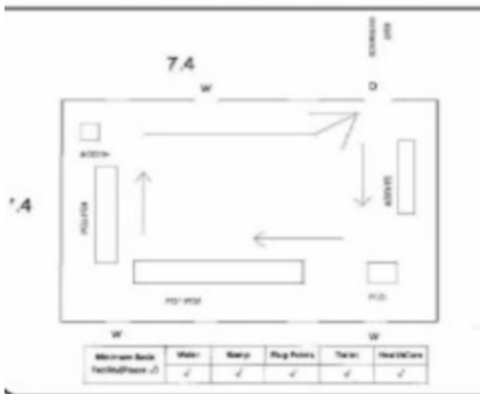

Google Map View

Polling Station Building Front View

Polling Station Front View

Cad View

Key MAP View

1 பெயர் : செல்லம்மாள் கணவர் பெயர்: வையாபுரி வீட்டு எண் : 1-1 வயது : 86 பாலினம் : பெண் Photo is available	ZWI1517473	2 பெயர் : பூபதி தந்தை பெயர்: சண்முகம் வீட்டு எண் : 1-1 வயது : 48 பாலினம் : ஆண் Photo is available	CVM1434356	3 பெயர் : விஜயலட்சுமி தாயின் பெயர்: சொர்ணம்மாள் வீட்டு எண் : 1-1 வயது : 45 பாலினம் : பெண் Photo is available	ZWI0797399
4 பெயர் : தனலட்சுமி தாயின் பெயர்: இராஜாமணி வீட்டு எண் : 1-1 வயது : 34 பாலினம் : பெண் Photo is available	ZWI0490854	5 பெயர் : மணி தந்தை பெயர்: ராமசாமி வீட்டு எண் : 1-1B வயது : 57 பாலினம் : ஆண் Photo is available	ZWI0349886	6 பெயர் : ராஜலிங்கம் தந்தை பெயர்: சென்னாபோயன் வீட்டு எண் : 1-1B1 வயது : 63 பாலினம் : ஆண் Photo is available	ZWI0593293
7 பெயர் : மீனாட்சி தந்தை பெயர்: ராஜலிங்கம் வீட்டு எண் : 1-1B1 வயது : 35 பாலினம் : பெண் Photo is available	ZWI0890541	8 பெயர் : ராம்குமார் தந்தை பெயர்: ராஜலிங்கம் வீட்டு எண் : 1-1B1 வயது : 33 பாலினம் : ஆண் Photo is available	ZWI0593285	9 பெயர் : சந்திரம் தந்தை பெயர்: கந்தசாமி வீட்டு எண் : 1-1D வயது : 51 பாலினம் : ஆண் Photo is available	ZWI0305243
10 பெயர் : ராணி கணவர் பெயர்: சந்திரம் வீட்டு எண் : 1-1d வயது : 46 பாலினம் : பெண் Photo is available	ZWI0305136	11 பெயர் : பெரியசாமி தந்தை பெயர்: ராசாக்கவுண்டர் வீட்டு எண் : 1-2 வயது : 79 பாலினம் : ஆண் Photo is available	ZWI1517481	12 பெயர் : நல்லம்மாள் கணவர் பெயர்: பெரியசாமி வீட்டு எண் : 1-2 வயது : 76 பாலினம் : பெண் Photo is available	ZWI1517499
13 பெயர் : ஜெயலட்சுமி கணவர் பெயர்: மணி வீட்டு எண் : 1-2 வயது : 54 பாலினம் : பெண் Photo is available	ZWI1517507	14 பெயர் : மனோஜ் தந்தை பெயர்: மணி வீட்டு எண் : 1-2 வயது : 28 பாலினம் : ஆண் Photo is available	ZWI0953737	15 பெயர் : கமலாவதி கணவர் பெயர்: ரமேஷ் வீட்டு எண் : 1-2A வயது : 38 பாலினம் : பெண் Photo is available	ZWI0262444
16 பெயர் : லட்சுமி கணவர் பெயர்: சண்முகம் வீட்டு எண் : 1-3 வயது : 66 பாலினம் : பெண் Photo is available	ZWI1517515	17 பெயர் : பழனிசாமி தந்தை பெயர்: கந்தசாமி வீட்டு எண் : 1/4 வயது : 61 பாலினம் : ஆண் Photo is available	CVM3097466	18 பெயர் : குணலட்சுமி கணவர் பெயர்: பழனிசாமி வீட்டு எண் : 1/4 வயது : 55 பாலினம் : பெண் Photo is available	CVM3171824
19 பெயர் : ஜெகன் தந்தை பெயர்: பழனிசாமி வீட்டு எண் : 1/4 வயது : 36 பாலினம் : ஆண் Photo is available	ZWI0121731	20 பெயர் : ரஞ்சிதா கணவர் பெயர்: ஜெகன் வீட்டு எண் : 1-4 வயது : 32 பாலினம் : பெண் Photo is available	ZWI0953752	21 பெயர் : கீர்த்தனா கணவர் பெயர்: பழனிசாமி வீட்டு எண் : 1-4A வயது : 29 பாலினம் : பெண் Photo is available	ZWI0797407
22 பெயர் : கந்தசாமி தந்தை பெயர்: பெரியண்ணன் வீட்டு எண் : 1-5 வயது : 70 பாலினம் : ஆண் Photo is available	ZWI1517523	23 பெயர் : சரசு கணவர் பெயர்: கந்தசாமி வீட்டு எண் : 1-5 வயது : 62 பாலினம் : பெண் Photo is available	CVM3228079	24 பெயர் : பாலசுப்ரமணியன் தந்தை பெயர்: பெருமாள் வீட்டு எண் : 1-6 வயது : 58 பாலினம் : ஆண் Photo is available	CVM1590363
25 பெயர் : பேபி கணவர் பெயர்: பாலசுப்ரமணியன் வீட்டு எண் : 1-6 வயது : 53 பாலினம் : பெண் Photo is available	CVM1591122	26 பெயர் : கவின்குமார் தந்தை பெயர்: பாலசுப்ரமணியன் வீட்டு எண் : 1-6 வயது : 30 பாலினம் : ஆண் Photo is available	ZWI0742882	27 பெயர் : மோனிஷா தந்தை பெயர்: முருகேசன் வீட்டு எண் : 1/6/4 வயது : 25 பாலினம் : பெண் Photo is available	RHB1271642
28 பெயர் : பழனியம்மாள் கணவர் பெயர்: தியாகராஜன் வீட்டு எண் : 1-8 வயது : 65 பாலினம் : பெண் Photo is available	ZWI1517549	29 பெயர் : விஜயலட்சுமி கணவர் பெயர்: இளங்கோ வீட்டு எண் : 1-8 வயது : 51 பாலினம் : பெண் Photo is available	ZWI0425595	30 பெயர் : கோபிகிருஷ்ணன் தந்தை பெயர்: சுபாஸ்சந்திரபோஸ்குமார் வீட்டு எண் : 1-9 வயது : 30 பாலினம் : ஆண் Photo is available	ZWI0797423