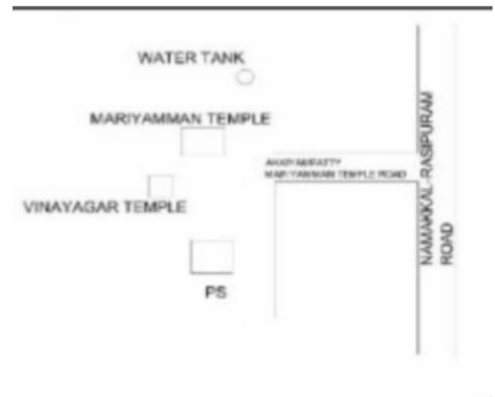

Key MAP View