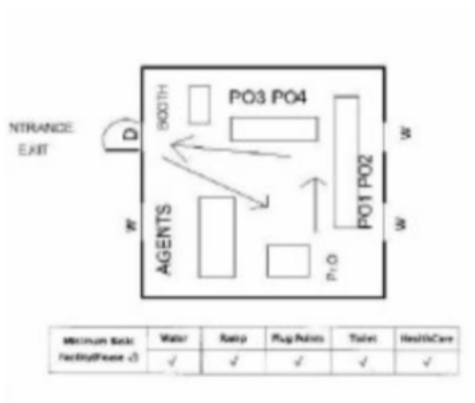

Google Map View

Polling Station Building Front View

Polling Station Front View

Cad View

Key MAP View

1 பெயர் : ஏஞ்சல்செல்வி கணவர் பெயர்: ஜெகநாதன் வீட்டு எண் : 1-201 வயது : 37 பாலினம் : பெண் Photo is available	ZWI0846352	2 பெயர் : பரத் தந்தை பெயர்: செந்தில்குமார் வீட்டு எண் : 2-198 வயது : 24 பாலினம் : ஆண் Photo is available	ZWI1920081	3 பெயர் : இராமசாமி தந்தை பெயர்: செல்வப்பன் வீட்டு எண் : 3 வயது : 83 பாலினம் : ஆண் Photo is available	CVM1598218
4 பெயர் : ரெகுநாதன் தந்தை பெயர்: ராமசாமி வீட்டு எண் : 3 வயது : 55 பாலினம் : ஆண் Photo is available	CVM1598192	5 பெயர் : கலைச்செல்வன் தந்தை பெயர்: ராமசாமி வீட்டு எண் : 3 வயது : 51 பாலினம் : ஆண் Photo is available	CVM1598184	6 பெயர் : தீபா கணவர் பெயர்: கந்தசாமி வீட்டு எண் : 3-5H வயது : 40 பாலினம் : பெண் Photo is available	ZWI0846360
7 பெயர் : பூரணி கணவர் பெயர்: செல்வம் வீட்டு எண் : 3-81D வயது : 33 பாலினம் : பெண் Photo is available	ZWI0595843	8 பெயர் : விக்னெஷ் தந்தை பெயர்: ரமசாமி வீட்டு எண் : 3-83 வயது : 26 பாலினம் : ஆண் Photo is available	ZWI1920768	9 பெயர் : ஐஸ்வர்யா தந்தை பெயர்: வேல்ப்பன் வீட்டு எண் : 3-91 வயது : 23 பாலினம் : பெண் Photo is available	ZWI1955475
10 பெயர் : பாரதி தந்தை பெயர்: பழனிசாமி வீட்டு எண் : 3-103 வயது : 28 பாலினம் : பெண் Photo is available	ZWI0986125	11 பெயர் : மோனிஷா தந்தை பெயர்: ராஜசேகரன் வீட்டு எண் : 3-103 வயது : 23 பாலினம் : பெண் Photo is available	ZWI1955293	12 பெயர் : ஷோமாத் கணவர் பெயர்: நவீன் குமார் வீட்டு எண் : 3-118-ஏ வயது : 30 பாலினம் : பெண் Photo is available	ZWI1902659
13 பெயர் : சியாமளா கணவர் பெயர்: சுரேஷ் வீட்டு எண் : 3/137 ஏ வயது : 31 பாலினம் : பெண் Photo is available	STG1241389	14 பெயர் : நவீன் தந்தை பெயர்: ராமகிருஷ்ணன் வீட்டு எண் : 3-144 வயது : 30 பாலினம் : ஆண் Photo is available	ZWI0744086	15 பெயர் : கேசவப்பிரியா தந்தை பெயர்: நாராயணசாமி வீட்டு எண் : 3-145 வயது : 30 பாலினம் : பெண் Photo is available	ZWI0744110
16 பெயர் : தாமரைச்செல்வன் தந்தை பெயர்: கோபாலாகிருஷ்ணன் வீட்டு எண் : 3-201 வயது : 31 பாலினம் : ஆண் Photo is available	ZWI0681841	17 பெயர் : பூபதி தந்தை பெயர்: வீரசாமி வீட்டு எண் : 3-209 வயது : 45 பாலினம் : ஆண் Photo is available	ZWI1920735	18 பெயர் : சுதா கணவர் பெயர்: பூபதி வீட்டு எண் : 3-209 வயது : 45 பாலினம் : பெண் Photo is available	ZWI1920743
19 பெயர் : சுப்ரமணி தந்தை பெயர்: நல்லப்பன் வீட்டு எண் : 4 வயது : 51 பாலினம் : ஆண் Photo is available	CVM2078293	20 பெயர் : கவிதா கணவர் பெயர்: சுப்ரமணி வீட்டு எண் : 4 வயது : 45 பாலினம் : பெண் Photo is available	CVM2078483	21 பெயர் : ஆனந்த் ரகுநாதன் தந்தை பெயர்: ரகுநாதன் ரா வீட்டு எண் : 4/2 வயது : 25 பாலினம் : ஆண் Photo is available	ZWI1123280
22 பெயர் : அஷ்வின் ரகுநாதன் தந்தை பெயர்: ரகுநாதன் ராமசாமி வீட்டு எண் : 4/2 வயது : 22 பாலினம் : ஆண் Photo is available	ZWI2163194	23 பெயர் : சமதி கணவர் பெயர்: ரெகுநாதன் வீட்டு எண் : 4-3 வயது : 47 பாலினம் : பெண் Photo is available	CVM2078954	24 பெயர் : தேவிகா கணவர் பெயர்: கலைச்செல்வன் வீட்டு எண் : 4-3 வயது : 44 பாலினம் : பெண் Photo is available	ZWI0203299
25 பெயர் : பிரபாவதி தந்தை பெயர்: வருதராஜ் வீட்டு எண் : 4-3பீ வயது : 22 பாலினம் : பெண் Photo is available	ZWI2029114	26 பெயர் : மணி தந்தை பெயர்: பொன்னுசாமி வீட்டு எண் : 4-4 வயது : 53 பாலினம் : ஆண் Photo is available	ZWI0306597	27 பெயர் : சரசு கணவர் பெயர்: மணி வீட்டு எண் : 4-4 வயது : 50 பாலினம் : பெண் Photo is available	ZWI0306589
28 பெயர் : வினோத் தந்தை பெயர்: நாராயணன் வீட்டு எண் : 4-5 வயது : 35 பாலினம் : ஆண் Photo is available	ZWI0203315	29 பெயர் : குமரேசன் தந்தை பெயர்: சுப்பிரமணி வீட்டு எண் : 4-5 வயது : 20 பாலினம் : ஆண் Photo is available	ZWI2168391	30 பெயர் : பாப்பு கணவர் பெயர்: கிருஷ்ணன் வீட்டு எண் : 4-10 வயது : 69 பாலினம் : பெண் Photo is available	CVM2080281