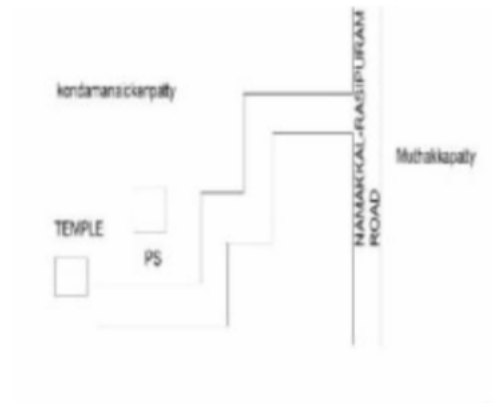

Google Map View

Polling Station Building Front View

Polling Station Front View

Cad View

Key MAP View

1 பெயர் : ஏஞ்சல்செல்வி கணவர் பெயர்: ஜெகநாதன் வீட்டு எண் : 1-201 வயது : 37 பாலினம் : பெண் Photo is available	ZWI0846352	2 பெயர் : பரத் தந்தை பெயர்: செந்தில்குமார் வீட்டு எண் : 2-198 வயது : 24 பாலினம் : ஆண் Photo is available	ZWI1920081	3 பெயர் : இராமசாமி தந்தை பெயர்: செல்வப்பன் வீட்டு எண் : 3 வயது : 83 பாலினம் : ஆண் Photo is available	CVM1598218
4 பெயர் : ரெகுநாதன் தந்தை பெயர்: ராமசாமி வீட்டு எண் : 3 வயது : 55 பாலினம் : ஆண் Photo is available	CVM1598192	5 பெயர் : கலைச்செல்வன் தந்தை பெயர்: ராமசாமி வீட்டு எண் : 3 வயது : 51 பாலினம் : ஆண் Photo is available	CVM1598184	6 பெயர் : தீபா கணவர் பெயர்: கந்தசாமி வீட்டு எண் : 3-5H வயது : 40 பாலினம் : பெண் Photo is available	ZWI0846360
7 பெயர் : பூரணி கணவர் பெயர்: செல்வம் வீட்டு எண் : 3-81D வயது : 33 பாலினம் : பெண் Photo is available	ZWI0595843	8 பெயர் : விக்னெஷ் தந்தை பெயர்: ரமசாமி வீட்டு எண் : 3-83 வயது : 26 பாலினம் : ஆண் Photo is available	ZWI1920768	9 பெயர் : ஐஸ்வர்யா தந்தை பெயர்: வேல்ப்பன் வீட்டு எண் : 3-91 வயது : 23 பாலினம் : பெண் Photo is available	ZWI1955475
10 பெயர் : பாரதி தந்தை பெயர்: பழனிசாமி வீட்டு எண் : 3-103 வயது : 28 பாலினம் : பெண் Photo is available	ZWI0986125	11 பெயர் : மோனிஷா தந்தை பெயர்: ராஜசேகரன் வீட்டு எண் : 3-103 வயது : 23 பாலினம் : பெண் Photo is available	ZWI1955293	12 பெயர் : ஷோமாத் கணவர் பெயர்: நவீன் குமார் வீட்டு எண் : 3-118-ஏ வயது : 30 பாலினம் : பெண் Photo is available	ZWI1902659
13 பெயர் : சியாமளா கணவர் பெயர்: சுரேஷ் வீட்டு எண் : 3/137 ஏ வயது : 31 பாலினம் : பெண் Photo is available	STG1241389	14 பெயர் : நவீன் தந்தை பெயர்: ராமகிருஷ்ணன் வீட்டு எண் : 3-144 வயது : 30 பாலினம் : ஆண் Photo is available	ZWI0744086	15 பெயர் : கேசவப்பிரியா தந்தை பெயர்: நாராயணசாமி வீட்டு எண் : 3-145 வயது : 30 பாலினம் : பெண் Photo is available	ZWI0744110
16 பெயர் : தாமரைச்செல்வன் தந்தை பெயர்: கோபாலாகிருஷ்ணன் வீட்டு எண் : 3-201 வயது : 31 பாலினம் : ஆண் Photo is available	ZWI0681841	17 பெயர் : பூபதி தந்தை பெயர்: வீரசாமி வீட்டு எண் : 3-209 வயது : 45 பாலினம் : ஆண் Photo is available	ZWI1920735	18 பெயர் : சுதா கணவர் பெயர்: பூபதி வீட்டு எண் : 3-209 வயது : 45 பாலினம் : பெண் Photo is available	ZWI1920743
19 பெயர் : சுப்ரமணி தந்தை பெயர்: நல்லப்பன் வீட்டு எண் : 4 வயது : 51 பாலினம் : ஆண் Photo is available	CVM2078293	20 பெயர் : கவிதா கணவர் பெயர்: சுப்ரமணி வீட்டு எண் : 4 வயது : 45 பாலினம் : பெண் Photo is available	CVM2078483	21 பெயர் : ஆனந்த் ரகுநாதன் தந்தை பெயர்: ரகுநாதன் ரா வீட்டு எண் : 4/2 வயது : 25 பாலினம் : ஆண் Photo is available	ZWI1123280
22 பெயர் : அஷ்வின் ரகுநாதன் தந்தை பெயர்: ரகுநாதன் ராமசாமி வீட்டு எண் : 4/2 வயது : 22 பாலினம் : ஆண் Photo is available	ZWI2163194	23 பெயர் : சமதி கணவர் பெயர்: ரெகுநாதன் வீட்டு எண் : 4-3 வயது : 47 பாலினம் : பெண் Photo is available	CVM2078954	24 பெயர் : தேவிகா கணவர் பெயர்: கலைச்செல்வன் வீட்டு எண் : 4-3 வயது : 44 பாலினம் : பெண் Photo is available	ZWI0203299
25 பெயர் : பிரபாவதி தந்தை பெயர்: வருதராஜ் வீட்டு எண் : 4-3பீ வயது : 22 பாலினம் : பெண் Photo is available	ZWI2029114	26 பெயர் : மணி தந்தை பெயர்: பொன்னுசாமி வீட்டு எண் : 4-4 வயது : 53 பாலினம் : ஆண் Photo is available	ZWI0306597	27 பெயர் : சரசு கணவர் பெயர்: மணி வீட்டு எண் : 4-4 வயது : 50 பாலினம் : பெண் Photo is available	ZWI0306589
28 பெயர் : வினோத் தந்தை பெயர்: நாராயணன் வீட்டு எண் : 4-5 வயது : 35 பாலினம் : ஆண் Photo is available	ZWI0203315	29 பெயர் : குமரேசன் தந்தை பெயர்: சுப்பிரமணி வீட்டு எண் : 4-5 வயது : 20 பாலினம் : ஆண் Photo is available	ZWI2168391	30 பெயர் : பாப்பு கணவர் பெயர்: கிருஷ்ணன் வீட்டு எண் : 4-10 வயது : 69 பாலினம் : பெண் Photo is available	CVM2080281