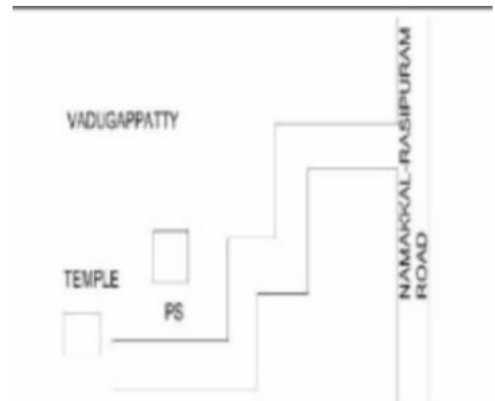

Cad View

Key MAP View