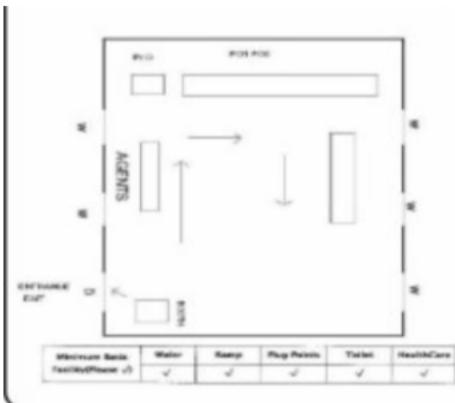

Cad View

Key MAP View