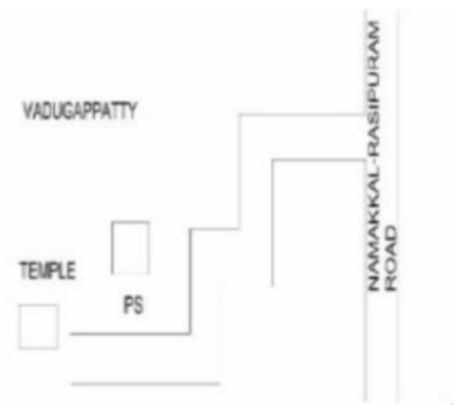

Key MAP View