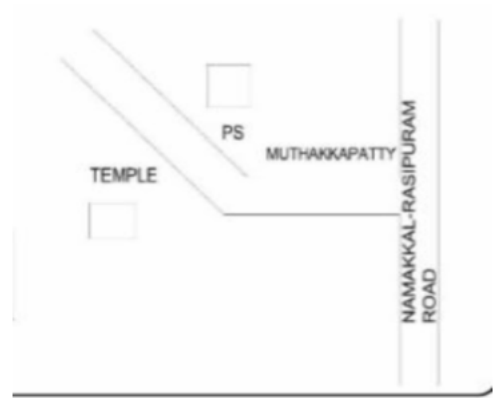

Key MAP View