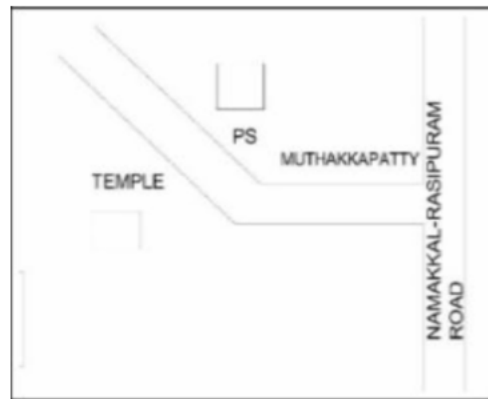

Cad View

Key MAP View