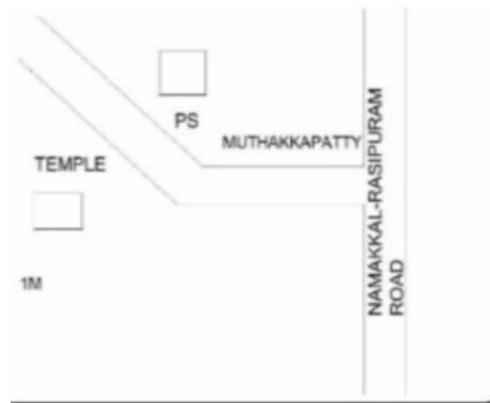

ELEVATION

Polling Station Front View

ps no 160

Cad View

Key MAP View

1	ZWI1967025	பெயர் : கண்ணன் தந்தை பெயர்: ராஜா வீட்டு எண் : 1-49 வயது : 24 பாலினம் : ஆண்	Photo is available	2	ZWI2217982	பெயர் : மீனா தந்தை பெயர்: கிருஷ்ணமூர்த்தி வீட்டு எண் : 1/50 வயது : 19 பாலினம் : பெண்	Photo is available	3	ZWI0683359	பெயர் : அருளரசி கணவர் பெயர்: பழனிசாமி வீட்டு எண் : 4-66-11 வயது : 33 பாலினம் : பெண்	Photo is available
4	GBD3858206	பெயர் : கலாராணி கணவர் பெயர்: குப்புசாமி வீட்டு எண் : 5/25 வயது : 48 பாலினம் : பெண்	Photo is available	5	ZWI0802769	பெயர் : நல்லுசாமி தந்தை பெயர்: ராமசாமி வீட்டு எண் : 7-1 வயது : 58 பாலினம் : ஆண்	Photo is available	6	GBD3705811	பெயர் : துரைசாமி தந்தை பெயர்: ராமசாமி வீட்டு எண் : 7-1 வயது : 56 பாலினம் : ஆண்	Photo is available
7	GBD3858354	பெயர் : சுப்புலட்சுமி கணவர் பெயர்: நல்லுசாமி வீட்டு எண் : 7-1 வயது : 40 பாலினம் : பெண்	Photo is available	8	ZWI2111342	பெயர் : செந்தில்குமார் ந தந்தை பெயர்: நல்லுசாமி வீட்டு எண் : 7-1 வயது : 21 பாலினம் : ஆண்	Photo is available	9	GBD1875731	பெயர் : ராஜமாணிக்கம் தந்தை பெயர்: சுப்பிரமணி ஆசாரி வீட்டு எண் : 7-1ஏ வயது : 62 பாலினம் : ஆண்	Photo is available
10	ZWI1602010	பெயர் : ஜீவா கணவர் பெயர்: ராஜமாணிக்கம் வீட்டு எண் : 7-1ஏ வயது : 57 பாலினம் : பெண்	Photo is available	11	ZWI0122929	பெயர் : ரமணி தந்தை பெயர்: ராஜமாணிக்கம் வீட்டு எண் : 7-1ஏ வயது : 36 பாலினம் : ஆண்	Photo is available	12	ZWI1613728	பெயர் : அங்கம்மாள் கணவர் பெயர்: ராமசாமி வீட்டு எண் : 7-1B வயது : 73 பாலினம் : பெண்	Photo is available
13	GBD1302769	பெயர் : யுவராஜா தந்தை பெயர்: பெரியசாமி வீட்டு எண் : 7/1சி வயது : 40 பாலினம் : ஆண்	Photo is available	14	NIW0195305	பெயர் : மலர்கொடி கணவர் பெயர்: யுவராஜா வீட்டு எண் : 7/1 சி வயது : 37 பாலினம் : பெண்	Photo is available	15	ZWI0065441	பெயர் : ஜெய்சித்ரா கணவர் பெயர்: மோகன்குமார் வீட்டு எண் : 7-1D வயது : 50 பாலினம் : பெண்	Photo is available
16	ZWI1024405	பெயர் : அபிஷேக் தந்தை பெயர்: மோகன்குமார் வீட்டு எண் : 7-1D வயது : 27 பாலினம் : ஆண்	Photo is available	17	ZWI2143857	பெயர் : விவித் ம் தந்தை பெயர்: மோகன்குமார் ர வீட்டு எண் : 7/1டி வயது : 22 பாலினம் : பெண்	Photo is available	18	ZWI2098515	பெயர் : காயத்ரி த தந்தை பெயர்: தயாளன் வீட்டு எண் : 7/1 இ வயது : 22 பாலினம் : பெண்	Photo is available
19	GBD3705803	பெயர் : சுப்பிரமணி தந்தை பெயர்: ராமசாமி வீட்டு எண் : 7-2 வயது : 60 பாலினம் : ஆண்	Photo is available	20	GBD3858362	பெயர் : தங்கம்மாள் கணவர் பெயர்: சுப்பிரமணி வீட்டு எண் : 7-2 வயது : 54 பாலினம் : பெண்	Photo is available	S 21	ZWI0065466	பெயர் : பாணுமதி தந்தை பெயர்: சுப்பிரமணி வீட்டு எண் : 7-2 வயது : 36 பாலினம் : பெண்	Photo is available
22	ZWI0802785	பெயர் : இலட்சுமர் தந்தை பெயர்: சுப்பிரமணி வீட்டு எண் : 7-2 வயது : 29 பாலினம் : ஆண்	Photo is available	23	ZWI0802777	பெயர் : ராமர் தந்தை பெயர்: சுப்பிரமணி வீட்டு எண் : 7-2 வயது : 29 பாலினம் : ஆண்	Photo is available	24	GBD3707049	பெயர் : சாந்தி கணவர் பெயர்: பழனிசாமி வீட்டு எண் : 7-3 வயது : 55 பாலினம் : பெண்	Photo is available
25	ZWI0208397	பெயர் : அருள் தந்தை பெயர்: பெரியசாமி வீட்டு எண் : 7-3 வயது : 43 பாலினம் : ஆண்	Photo is available	26	ZWI0208405	பெயர் : சுப்பிரமணி தந்தை பெயர்: அர்சுணன் வீட்டு எண் : 7-3A வயது : 54 பாலினம் : ஆண்	Photo is available	27	ZWI0208413	பெயர் : சசி கணவர் பெயர்: சுப்பிரமணி வீட்டு எண் : 7-3A வயது : 45 பாலினம் : பெண்	Photo is available
28	ZWI1099472	பெயர் : மிதுனா தந்தை பெயர்: சுப்பிரமணி வீட்டு எண் : 7-3ஏ வயது : 26 பாலினம் : பெண்	Photo is available	29	ZWI2203008	பெயர் : பிரவீனா தந்தை பெயர்: சுப்பிரமணி வீட்டு எண் : 7/3ஏ வயது : 20 பாலினம் : பெண்	Photo is available	30	GBD1875830	பெயர் : மனோன்மணி தந்தை பெயர்: தியாகராஜன் வீட்டு எண் : 7-3 எப் வயது : 55 பாலினம் : பெண்	Photo is available