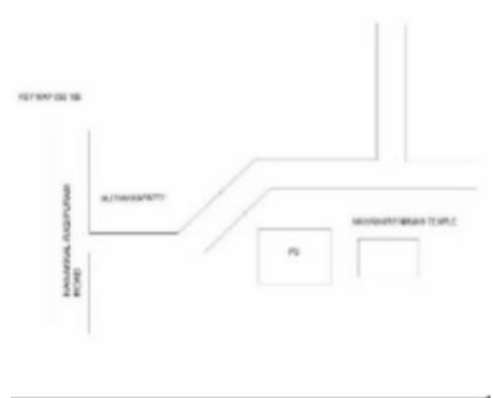

Google Map View

Polling Station Building Front View

Polling Station Front View

Cad View

Key MAP View

1 பெயர் : செல்வராஜூ தந்தை பெயர் : வீரமலை வீட்டு எண் : 1-2 வயது : 46 பாலினம் : ஆண்	ZWI0412577 Photo is available	2 பெயர் : அம்சவள்ளி கணவர் பெயர் : செல்வராஜூ வீட்டு எண் : 1-2 வயது : 40 பாலினம் : பெண்	ZWI0412585 Photo is available	3 பெயர் : கலைச்செல்வி கணவர் பெயர் : சாமிநாதன் வீட்டு எண் : 1-107 வயது : 52 பாலினம் : பெண்	ZWI1634443 Photo is available
4 பெயர் : கோபிநாத் தந்தை பெயர் : குணசேகரன் வீட்டு எண் : 1-126 வயது : 33 பாலினம் : ஆண்	ZWI0550392 Photo is available	5 பெயர் : வினோத்குமார் தந்தை பெயர் : கணேசன் வீட்டு எண் : 2-29 வயது : 35 பாலினம் : ஆண்	ZWI0209635 Photo is available	6 பெயர் : நவிதா தந்தை பெயர் : நாகராஜன் வீட்டு எண் : 4-131 வயது : 22 பாலினம் : பெண்	ZWI2029718 Photo is available
7 பெயர் : புவனேஷ்வரன் தந்தை பெயர் : மேகநாதன் வீட்டு எண் : 5-24 வயது : 31 பாலினம் : ஆண்	ZWI0683433 Photo is available	8 பெயர் : ரஞ்சிதா சி தந்தை பெயர் : சுப்ரமணி வீட்டு எண் : 7/181, ரெட்டிபுதூர் காலனி வயது : 30 பாலினம் : பெண்	ZWI0915017 Photo is available	9 பெயர் : கந்தசாமி தந்தை பெயர் : மாரியப்பன் வீட்டு எண் : 8 வயது : 57 பாலினம் : ஆண்	ZWI0987230 Photo is available
10 பெயர் : சின்னுசாமி தந்தை பெயர் : முத்துசாமி வீட்டு எண் : 8 வயது : 53 பாலினம் : ஆண்	ZWI0496661 Photo is available	11 பெயர் : ஜெயலட்சுமி கணவர் பெயர் : கந்தசாமி வீட்டு எண் : 8 வயது : 50 பாலினம் : பெண்	ZWI0987198 Photo is available	12 பெயர் : ராமாயி கணவர் பெயர் : சின்னுசாமி வீட்டு எண் : 8 வயது : 48 பாலினம் : பெண்	ZWI0496679 Photo is available
13 பெயர் : அம்பேத்கார் தந்தை பெயர் : பழனிவேல் வீட்டு எண் : 8 வயது : 37 பாலினம் : ஆண்	ZWI0767608 Photo is available	14 பெயர் : ராமராஜ் தந்தை பெயர் : கந்தசாமி வீட்டு எண் : 8 வயது : 36 பாலினம் : ஆண்	ZWI0987255 Photo is available	15 பெயர் : சுகன்யா தந்தை பெயர் : தெக்கமலை வீட்டு எண் : 8 வயது : 34 பாலினம் : பெண்	ZWI0496703 Photo is available
16 பெயர் : ரஞ்சித்குமார் தந்தை பெயர் : சின்னுசாமி வீட்டு எண் : 8 வயது : 33 பாலினம் : ஆண்	ZWI0496687 Photo is available	17 பெயர் : சுகாசினி தந்தை பெயர் : தெக்கமலை வீட்டு எண் : 8 வயது : 31 பாலினம் : பெண்	ZWI0683441 Photo is available	18 பெயர் : சரோகினி தந்தை பெயர் : ரத்தினம் வீட்டு எண் : 8-1 வயது : 30 பாலினம் : பெண்	ZWI0746289 Photo is available
19 பெயர் : குணசேகரன் தந்தை பெயர் : முத்து வீட்டு எண் : 8-2 வயது : 44 பாலினம் : ஆண்	ZWI1024512 Photo is available	20 பெயர் : சந்திரா கணவர் பெயர் : குணசேகரன் வீட்டு எண் : 8-2 வயது : 39 பாலினம் : பெண்	ZWI1024538 Photo is available	21 பெயர் : தினேஷ்குமார் பெ தந்தை பெயர் : பெரியசாமி வீட்டு எண் : 8/2பி வயது : 21 பாலினம் : ஆண்	ZWI2209773 Photo is available
22 பெயர் : திவ்யா தந்தை பெயர் : பெரியசாமி வீட்டு எண் : 8-2பி வயது : 19 பாலினம் : பெண்	ZWI2195469 Photo is available	23 பெயர் : சக்தியேந்திரன் தந்தை பெயர் : கதிர்வேல் வீட்டு எண் : 8-5 வயது : 52 பாலினம் : ஆண்	GBD3827904 Photo is available	24 பெயர் : மீனம்மாள் கணவர் பெயர் : சக்தியேந்திரன் வீட்டு எண் : 8-5 வயது : 50 பாலினம் : பெண்	ZWI1634450 Photo is available
25 பெயர் : சாந்தி கணவர் பெயர் : ராஜா வீட்டு எண் : 8-6 வயது : 56 பாலினம் : பெண்	ZWI1634468 Photo is available	26 பெயர் : தமிழகன் தந்தை பெயர் : ராஜா வீட்டு எண் : 8-6 வயது : 38 பாலினம் : ஆண்	ZWI0065789 Photo is available	27 பெயர் : சர்மா தந்தை பெயர் : ராஜா வீட்டு எண் : 8-6 வயது : 32 பாலினம் : ஆண்	ZWI0496323 Photo is available
28 பெயர் : ரஞ்சிதா ப தந்தை பெயர் : பழனியாண்டி வீட்டு எண் : 8-6 வயது : 30 பாலினம் : பெண்	ZWI0926683 Photo is available	29 பெயர் : கீர்த்தனா கணவர் பெயர் : சர்மா வீட்டு எண் : 8/6 வயது : 24 பாலினம் : பெண்	ZWI2073641 Photo is available	30 பெயர் : குழந்தைவேலு தாயின் பெயர் : மாராயி வீட்டு எண் : 8-7 வயது : 64 பாலினம் : ஆண்	ZWI0143149 Photo is available