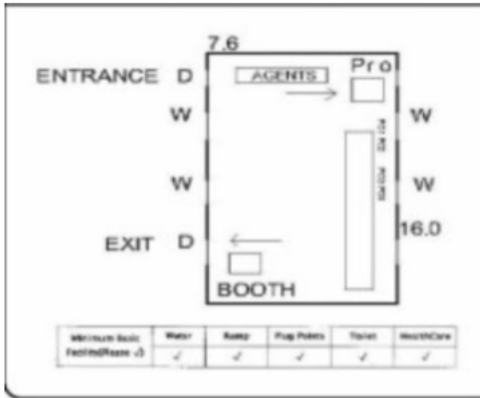

Google Map View

Polling Station Building Front View

Polling Station Front View

Cad View

Key MAP View

1 பெயர் : செல்வராஜூ தந்தை பெயர் : வீரமலை வீட்டு எண் : 1-2 வயது : 46 பாலினம் : ஆண்	ZWI0412577 Photo is available	2 பெயர் : அம்சவள்ளி கணவர் பெயர் : செல்வராஜூ வீட்டு எண் : 1-2 வயது : 40 பாலினம் : பெண்	ZWI0412585 Photo is available	3 பெயர் : கலைச்செல்வி கணவர் பெயர் : சாமிநாதன் வீட்டு எண் : 1-107 வயது : 52 பாலினம் : பெண்	ZWI1634443 Photo is available
4 பெயர் : கோபிநாத் தந்தை பெயர் : குணசேகரன் வீட்டு எண் : 1-126 வயது : 33 பாலினம் : ஆண்	ZWI0550392 Photo is available	5 பெயர் : வினோத்குமார் தந்தை பெயர் : கணேசன் வீட்டு எண் : 2-29 வயது : 35 பாலினம் : ஆண்	ZWI0209635 Photo is available	6 பெயர் : நவிதா தந்தை பெயர் : நாகராஜன் வீட்டு எண் : 4-131 வயது : 22 பாலினம் : பெண்	ZWI2029718 Photo is available
7 பெயர் : புவனேஷ்வரன் தந்தை பெயர் : மேகநாதன் வீட்டு எண் : 5-24 வயது : 31 பாலினம் : ஆண்	ZWI0683433 Photo is available	8 பெயர் : ரஞ்சிதா சி தந்தை பெயர் : சுப்ரமணி வீட்டு எண் : 7/181, ரெட்டிபுதூர் காலனி வயது : 30 பாலினம் : பெண்	ZWI0915017 Photo is available	9 பெயர் : கந்தசாமி தந்தை பெயர் : மாரியப்பன் வீட்டு எண் : 8 வயது : 57 பாலினம் : ஆண்	ZWI0987230 Photo is available
10 பெயர் : சின்னுசாமி தந்தை பெயர் : முத்துசாமி வீட்டு எண் : 8 வயது : 53 பாலினம் : ஆண்	ZWI0496661 Photo is available	11 பெயர் : ஜெயலட்சுமி கணவர் பெயர் : கந்தசாமி வீட்டு எண் : 8 வயது : 50 பாலினம் : பெண்	ZWI0987198 Photo is available	12 பெயர் : ராமாயி கணவர் பெயர் : சின்னுசாமி வீட்டு எண் : 8 வயது : 48 பாலினம் : பெண்	ZWI0496679 Photo is available
13 பெயர் : அம்பேத்கார் தந்தை பெயர் : பழனிவேல் வீட்டு எண் : 8 வயது : 37 பாலினம் : ஆண்	ZWI0767608 Photo is available	14 பெயர் : ராமராஜ் தந்தை பெயர் : கந்தசாமி வீட்டு எண் : 8 வயது : 36 பாலினம் : ஆண்	ZWI0987255 Photo is available	15 பெயர் : சுகன்யா தந்தை பெயர் : தெக்கமலை வீட்டு எண் : 8 வயது : 34 பாலினம் : பெண்	ZWI0496703 Photo is available
16 பெயர் : ரஞ்சித்குமார் தந்தை பெயர் : சின்னுசாமி வீட்டு எண் : 8 வயது : 33 பாலினம் : ஆண்	ZWI0496687 Photo is available	17 பெயர் : சுகாசினி தந்தை பெயர் : தெக்கமலை வீட்டு எண் : 8 வயது : 31 பாலினம் : பெண்	ZWI0683441 Photo is available	18 பெயர் : சரோகினி தந்தை பெயர் : ரத்தினம் வீட்டு எண் : 8-1 வயது : 30 பாலினம் : பெண்	ZWI0746289 Photo is available
19 பெயர் : குணசேகரன் தந்தை பெயர் : முத்து வீட்டு எண் : 8-2 வயது : 44 பாலினம் : ஆண்	ZWI1024512 Photo is available	20 பெயர் : சந்திரா கணவர் பெயர் : குணசேகரன் வீட்டு எண் : 8-2 வயது : 39 பாலினம் : பெண்	ZWI1024538 Photo is available	21 பெயர் : தினேஷ்குமார் பெ தந்தை பெயர் : பெரியசாமி வீட்டு எண் : 8/2பி வயது : 21 பாலினம் : ஆண்	ZWI2209773 Photo is available
22 பெயர் : திவ்யா தந்தை பெயர் : பெரியசாமி வீட்டு எண் : 8-2பி வயது : 19 பாலினம் : பெண்	ZWI2195469 Photo is available	23 பெயர் : சக்தியேந்திரன் தந்தை பெயர் : கதிர்வேல் வீட்டு எண் : 8-5 வயது : 52 பாலினம் : ஆண்	GBD3827904 Photo is available	24 பெயர் : மீனம்மாள் கணவர் பெயர் : சக்தியேந்திரன் வீட்டு எண் : 8-5 வயது : 50 பாலினம் : பெண்	ZWI1634450 Photo is available
25 பெயர் : சாந்தி கணவர் பெயர் : ராஜா வீட்டு எண் : 8-6 வயது : 56 பாலினம் : பெண்	ZWI1634468 Photo is available	26 பெயர் : தமிழகன் தந்தை பெயர் : ராஜா வீட்டு எண் : 8-6 வயது : 38 பாலினம் : ஆண்	ZWI0065789 Photo is available	27 பெயர் : சர்மா தந்தை பெயர் : ராஜா வீட்டு எண் : 8-6 வயது : 32 பாலினம் : ஆண்	ZWI0496323 Photo is available
28 பெயர் : ரஞ்சிதா ப தந்தை பெயர் : பழனியாண்டி வீட்டு எண் : 8-6 வயது : 30 பாலினம் : பெண்	ZWI0926683 Photo is available	29 பெயர் : கீர்த்தனா கணவர் பெயர் : சர்மா வீட்டு எண் : 8/6 வயது : 24 பாலினம் : பெண்	ZWI2073641 Photo is available	30 பெயர் : குழந்தைவேலு தாயின் பெயர் : மாராயி வீட்டு எண் : 8-7 வயது : 64 பாலினம் : ஆண்	ZWI0143149 Photo is available