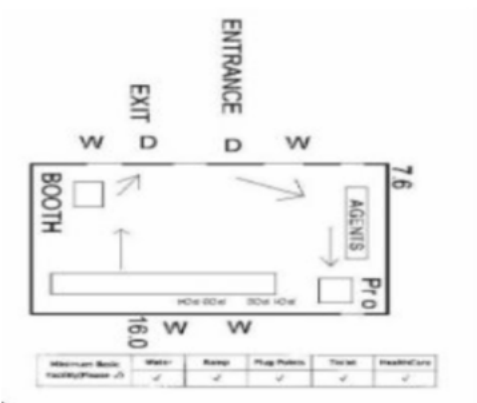

Google Map View

Polling Station Building Front View

Polling Station Front View

Cad View

Key MAP View

1 பெயர் : சேகர் தந்தை பெயர்: முனியப்ப உடையார் வீட்டு எண் : 1 வயது : 54 பாலினம் : ஆண் Photo is available	ZWI0894048	2 பெயர் : தங்கராஜ் தந்தை பெயர்: மாணிக்கம் வீட்டு எண் : 1 வயது : 51 பாலினம் : ஆண் Photo is available	ZWI0598656	3 பெயர் : சரசு கணவர் பெயர்: பழனியப்பன் வீட்டு எண் : 1 வயது : 49 பாலினம் : பெண் Photo is available	ZWI0987495
4 பெயர் : வெங்கடாசலம் தந்தை பெயர்: பெரியசாமி வீட்டு எண் : 1 வயது : 47 பாலினம் : ஆண் Photo is available	ZWI0143479	#2 5 பெயர் : பிரபாகரன் தந்தை பெயர்: செந்தில்வேல் வீட்டு எண் : 1 வயது : 42 பாலினம் : ஆண் Photo is available	ZWI0803213	6 பெயர் : அஞ்சலி கணவர் பெயர்: சிவமூர்த்தி வீட்டு எண் : 1 வயது : 38 பாலினம் : பெண் Photo is available	ZWI0803247
7 பெயர் : செல்வம் தந்தை பெயர்: நல்லுசாமி வீட்டு எண் : 1 வயது : 33 பாலினம் : ஆண் Photo is available	ZWI0926824	8 பெயர் : ரஞ்சிதா தந்தை பெயர்: செல்வம் வீட்டு எண் : 1 வயது : 31 பாலினம் : பெண் Photo is available	ZWI0926832	9 பெயர் : ரஞ்சித் தந்தை பெயர்: பொன்னுசாமி வீட்டு எண் : 1 வயது : 31 பாலினம் : ஆண் Photo is available	ZWI0803239
10 பெயர் : மூர்த்தி தந்தை பெயர்: நல்லுசாமி வீட்டு எண் : 1 வயது : 29 பாலினம் : ஆண் Photo is available	ZWI0894006	11 பெயர் : ரவி தந்தை பெயர்: திருமண் வீட்டு எண் : 1 வயது : 28 பாலினம் : ஆண் Photo is available	ZWI0894055	12 பெயர் : செளந்தர்யா கணவர் பெயர்: தலமநாயக்கர் வீட்டு எண் : 1 வயது : 28 பாலினம் : பெண் Photo is available	ZWI0987487
13 பெயர் : ரவிந்தரன் க ம தந்தை பெயர்: கந்தசாமி வீட்டு எண் : 1 வயது : 24 பாலினம் : ஆண் Photo is available	ZWI1922491	14 பெயர் : சக்திவேல் தந்தை பெயர்: வையாபுரி வீட்டு எண் : 1-10 வயது : 27 பாலினம் : ஆண் Photo is available	ZWI0987628	15 பெயர் : ஜெயக்குமார் தந்தை பெயர்: ராமலிங்கம் வீட்டு எண் : 1-58 வயது : 49 பாலினம் : ஆண் Photo is available	ZWI1470707
16 பெயர் : கனகவள்ளி கணவர் பெயர்: பொன்னுசாமி வீட்டு எண் : 2 வயது : 48 பாலினம் : பெண் Photo is available	ZWI0894071	17 பெயர் : ஜீவா தந்தை பெயர்: பொன்னுசாமி வீட்டு எண் : 2-71 வயது : 28 பாலினம் : ஆண் Photo is available	ZWI0987479	18 பெயர் : ரம்யா தந்தை பெயர்: பொன்னுசாமி வீட்டு எண் : 2-71 வயது : 27 பாலினம் : பெண் Photo is available	ZWI0987602
19 பெயர் : சோபானா கணவர் பெயர்: வசந்த் வீட்டு எண் : 2-72 வயது : 35 பாலினம் : பெண் Photo is available	ZWI0684118	20 பெயர் : லட்சுமி கணவர் பெயர்: ராஜா வீட்டு எண் : 4-10 வயது : 51 பாலினம் : பெண் Photo is available	ZWI0384495	21 பெயர் : ராதா தந்தை பெயர்: அருள்மணி வீட்டு எண் : 4-475g வயது : 43 பாலினம் : பெண் Photo is available	ZWI0955617
22 பெயர் : கலையரசி கணவர் பெயர்: ரவி வீட்டு எண் : 5 வயது : 39 பாலினம் : பெண் Photo is available	ZWI0598680	23 பெயர் : பொம்மன் தந்தை பெயர்: வருதராஜ் வீட்டு எண் : 5 வயது : 39 பாலினம் : ஆண் Photo is available	ZWI0683961	24 பெயர் : அனிதா கணவர் பெயர்: செந்தில்வேல் வீட்டு எண் : 5-42 வயது : 61 பாலினம் : பெண் Photo is available	ZWI0803270
25 பெயர் : சண்முகம் தந்தை பெயர்: கந்தசாமி வீட்டு எண் : 5-42 வயது : 47 பாலினம் : ஆண் Photo is available	ZWI0803262	S 26 பெயர் : செல்லம்மாள் கணவர் பெயர்: கோவிந்தராசன் வீட்டு எண் : 6/228g வயது : 74 பாலினம் : பெண் Photo is available	ZWI0384503	S 27 பெயர் : சித்ரா கணவர் பெயர்: பாலகிருஷ்ணன் வீட்டு எண் : 6/228g வயது : 41 பாலினம் : பெண் Photo is available	ZWI0066522
S 28 பெயர் : ஜஸ்வரீயா பிரகாசம் தந்தை பெயர்: பிரகாசம் வீட்டு எண் : 6/82 வயது : 26 பாலினம் : பெண் Photo is available	ZWI1060300	29 பெயர் : கார்த்தி தந்தை பெயர்: தங்கராசு வீட்டு எண் : 8/36 வயது : 20 பாலினம் : ஆண் Photo is available	ZWI2163681	30 பெயர் : யோகலட்சுமி தந்தை பெயர்: சக்திவேல் வீட்டு எண் : 8-92 வயது : 30 பாலினம் : பெண் Photo is available	ZWI2065514