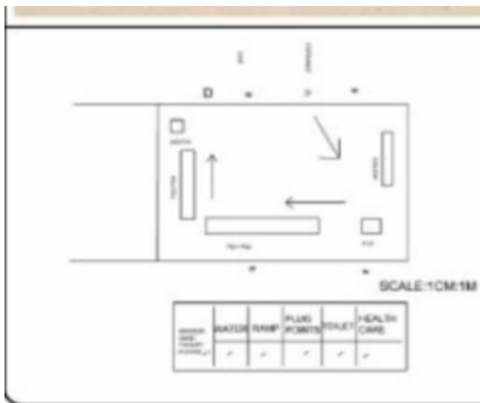

Google Map View

Polling Station Building Front View

Polling Station Front View

Cad View

Key MAP View

1 பெயர் : முத்துமணி தந்தை பெயர்: நடேசன் வீட்டு எண் : 2-98 வயது : 49 பாலினம் : ஆண் Photo is available	ZWI0067256	2 பெயர் : வனிதா கணவர் பெயர்: முத்துமணி வீட்டு எண் : 2-98 வயது : 40 பாலினம் : பெண் Photo is available	ZWI0067249	3 பெயர் : மோனிஷ் தந்தை பெயர்: சுப்பிரமணியம் வீட்டு எண் : 2-102 வயது : 20 பாலினம் : ஆண் Photo is available	ZWI2157642
4 பெயர் : கவிதா கணவர் பெயர்: சதிஸ் குமார் வீட்டு எண் : 2-103 வயது : 40 பாலினம் : பெண் Photo is available	ZWI0847756	5 பெயர் : ராகுல் தந்தை பெயர்: ராமசாமி வீட்டு எண் : 2-104 வயது : 26 பாலினம் : ஆண் Photo is available	ZWI1039841	6 பெயர் : மோதீஸ் தந்தை பெயர்: ராமசாமி வீட்டு எண் : 2/104 வயது : 24 பாலினம் : ஆண் Photo is available	ZWI1936749
7 பெயர் : சிங்காரம் தந்தை பெயர்: பாட்டன் வீட்டு எண் : 2-129 வயது : 58 பாலினம் : ஆண் Photo is available	ZWI0497172	8 பெயர் : திவ்யா தந்தை பெயர்: சுப்பிரமணி வீட்டு எண் : 2-134 வயது : 34 பாலினம் : பெண் Photo is available	ZWI0253039	9 பெயர் : சுப்பிரமணி தந்தை பெயர்: செல்லமுத்து வீட்டு எண் : 2-134-I வயது : 63 பாலினம் : ஆண் Photo is available	ZWI1479989
10 பெயர் : இலட்சுமி கணவர் பெயர்: சுப்பிரமணி வீட்டு எண் : 2-134-I வயது : 57 பாலினம் : பெண் Photo is available	ZWI1479997	11 பெயர் : தனம் கணவர் பெயர்: சின்னுசாமி வீட்டு எண் : 2-135 வயது : 66 பாலினம் : பெண் Photo is available	ZWI1480003	12 பெயர் : குமார் தந்தை பெயர்: சின்னாண்டி வீட்டு எண் : 2-135 வயது : 46 பாலினம் : ஆண் Photo is available	ZWI0767699
13 பெயர் : தேன்மொழி கணவர் பெயர்: குமார் வீட்டு எண் : 2-135 வயது : 45 பாலினம் : பெண் Photo is available	ZWI0684431	14 பெயர் : காந்திமதி கணவர் பெயர்: பாபு வீட்டு எண் : 2-135 வயது : 39 பாலினம் : பெண் Photo is available	ZWI0894212	15 பெயர் : கவியா தந்தை பெயர்: குமார் வீட்டு எண் : 2-135 வயது : 21 பாலினம் : பெண் Photo is available	ZWI2089316
16 பெயர் : பழனிசாமி தந்தை பெயர்: மருதவீரன் வீட்டு எண் : 2-136 வயது : 56 பாலினம் : ஆண் Photo is available	ZWI1480029	17 பெயர் : யோகலட்சுமி கணவர் பெயர்: பழனிசாமி வீட்டு எண் : 2-136 வயது : 41 பாலினம் : பெண் Photo is available	ZWI0497255	18 பெயர் : பாலசந்தர் தந்தை பெயர்: கிருஷ்ணன் வீட்டு எண் : 2-137 வயது : 54 பாலினம் : ஆண் Photo is available	ZWI0123307
19 பெயர் : ஜீவிதா பா தந்தை பெயர்: பாலசந்தர் வீட்டு எண் : 2-137 வயது : 24 பாலினம் : பெண் Photo is available	ZWI1877117	20 பெயர் : நித்திஸ்குமார் தந்தை பெயர்: பாலசந்தர் வீட்டு எண் : 2/137 வயது : 23 பாலினம் : ஆண் Photo is available	ZWI2031300	21 பெயர் : தீபிந்ராஜ் தந்தை பெயர்: கருப்பையா வீட்டு எண் : 2-138 வயது : 27 பாலினம் : ஆண் Photo is available	ZWI0987784
22 பெயர் : வீரம்மாள் கணவர் பெயர்: இராசு வீட்டு எண் : 2-139 வயது : 85 பாலினம் : பெண் Photo is available	ZWI1480045	23 பெயர் : கருப்பையா தந்தை பெயர்: இராசு வீட்டு எண் : 2-139 வயது : 53 பாலினம் : ஆண் Photo is available	ZWI1480052	24 பெயர் : சுகா கணவர் பெயர்: கருப்பையா வீட்டு எண் : 2-139 வயது : 47 பாலினம் : பெண் Photo is available	GBD1878776
25 பெயர் : கரண்ராஜ் தந்தை பெயர்: கருப்பையா வீட்டு எண் : 2/139 வயது : 24 பாலினம் : ஆண் Photo is available	ZWI1884519	26 பெயர் : முத்தமாள் கணவர் பெயர்: கந்தசாமி வீட்டு எண் : 2-140 வயது : 73 பாலினம் : பெண் Photo is available	ZWI1480078	27 பெயர் : மல்லிகா தந்தை பெயர்: கோவிந்தராஜ் வீட்டு எண் : 2-140 வயது : 54 பாலினம் : பெண் Photo is available	GBD2601722
28 பெயர் : வினோத் தந்தை பெயர்: கோவிந்தராஜ் வீட்டு எண் : 2-140 வயது : 32 பாலினம் : ஆண் Photo is available	ZWI0599241	29 பெயர் : இராசம்மாள் கணவர் பெயர்: ராமகிருஷ்ணன் வீட்டு எண் : 2-143 வயது : 74 பாலினம் : பெண் Photo is available	ZWI1480086	30 பெயர் : கமலகாசன் தந்தை பெயர்: ராமகிருஷ்ணன் வீட்டு எண் : 2-143 வயது : 45 பாலினம் : ஆண் Photo is available	GBD2599843