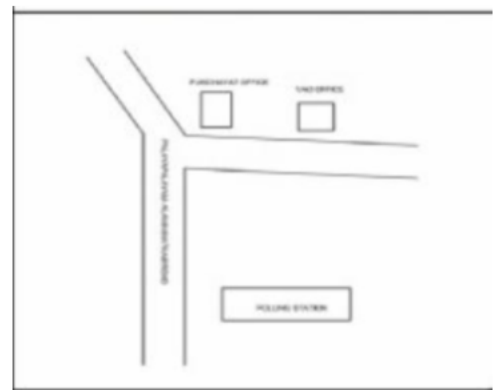

Google Map View

Polling Station Building Front View

Polling Station Front View

Cad View

Key MAP View

1 பெயர் : முத்துமணி தந்தை பெயர்: நடேசன் வீட்டு எண் : 2-98 வயது : 49 பாலினம் : ஆண் Photo is available	ZWI0067256	2 பெயர் : வனிதா கணவர் பெயர்: முத்துமணி வீட்டு எண் : 2-98 வயது : 40 பாலினம் : பெண் Photo is available	ZWI0067249	3 பெயர் : மோனிஷ் தந்தை பெயர்: சுப்பிரமணியம் வீட்டு எண் : 2-102 வயது : 20 பாலினம் : ஆண் Photo is available	ZWI2157642
4 பெயர் : கவிதா கணவர் பெயர்: சதிஸ் குமார் வீட்டு எண் : 2-103 வயது : 40 பாலினம் : பெண் Photo is available	ZWI0847756	5 பெயர் : ராகுல் தந்தை பெயர்: ராமசாமி வீட்டு எண் : 2-104 வயது : 26 பாலினம் : ஆண் Photo is available	ZWI1039841	6 பெயர் : மோதீஸ் தந்தை பெயர்: ராமசாமி வீட்டு எண் : 2/104 வயது : 24 பாலினம் : ஆண் Photo is available	ZWI1936749
7 பெயர் : சிங்காரம் தந்தை பெயர்: பாட்டன் வீட்டு எண் : 2-129 வயது : 58 பாலினம் : ஆண் Photo is available	ZWI0497172	8 பெயர் : திவ்யா தந்தை பெயர்: சுப்பிரமணி வீட்டு எண் : 2-134 வயது : 34 பாலினம் : பெண் Photo is available	ZWI0253039	9 பெயர் : சுப்பிரமணி தந்தை பெயர்: செல்லமுத்து வீட்டு எண் : 2-134-I வயது : 63 பாலினம் : ஆண் Photo is available	ZWI1479989
10 பெயர் : இலட்சுமி கணவர் பெயர்: சுப்பிரமணி வீட்டு எண் : 2-134-I வயது : 57 பாலினம் : பெண் Photo is available	ZWI1479997	11 பெயர் : தனம் கணவர் பெயர்: சின்னுசாமி வீட்டு எண் : 2-135 வயது : 66 பாலினம் : பெண் Photo is available	ZWI1480003	12 பெயர் : குமார் தந்தை பெயர்: சின்னாண்டி வீட்டு எண் : 2-135 வயது : 46 பாலினம் : ஆண் Photo is available	ZWI0767699
13 பெயர் : தேன்மொழி கணவர் பெயர்: குமார் வீட்டு எண் : 2-135 வயது : 45 பாலினம் : பெண் Photo is available	ZWI0684431	14 பெயர் : காந்திமதி கணவர் பெயர்: பாபு வீட்டு எண் : 2-135 வயது : 39 பாலினம் : பெண் Photo is available	ZWI0894212	15 பெயர் : கவியா தந்தை பெயர்: குமார் வீட்டு எண் : 2-135 வயது : 21 பாலினம் : பெண் Photo is available	ZWI2089316
16 பெயர் : பழனிசாமி தந்தை பெயர்: மருதவீரன் வீட்டு எண் : 2-136 வயது : 56 பாலினம் : ஆண் Photo is available	ZWI1480029	17 பெயர் : யோகலட்சுமி கணவர் பெயர்: பழனிசாமி வீட்டு எண் : 2-136 வயது : 41 பாலினம் : பெண் Photo is available	ZWI0497255	18 பெயர் : பாலசந்தர் தந்தை பெயர்: கிருஷ்ணன் வீட்டு எண் : 2-137 வயது : 54 பாலினம் : ஆண் Photo is available	ZWI0123307
19 பெயர் : ஜீவிதா பா தந்தை பெயர்: பாலசந்தர் வீட்டு எண் : 2-137 வயது : 24 பாலினம் : பெண் Photo is available	ZWI1877117	20 பெயர் : நித்திஸ்குமார் தந்தை பெயர்: பாலசந்தர் வீட்டு எண் : 2/137 வயது : 23 பாலினம் : ஆண் Photo is available	ZWI2031300	21 பெயர் : தீபிந்ராஜ் தந்தை பெயர்: கருப்பையா வீட்டு எண் : 2-138 வயது : 27 பாலினம் : ஆண் Photo is available	ZWI0987784
22 பெயர் : வீரம்மாள் கணவர் பெயர்: இராசு வீட்டு எண் : 2-139 வயது : 85 பாலினம் : பெண் Photo is available	ZWI1480045	23 பெயர் : கருப்பையா தந்தை பெயர்: இராசு வீட்டு எண் : 2-139 வயது : 53 பாலினம் : ஆண் Photo is available	ZWI1480052	24 பெயர் : சுகா கணவர் பெயர்: கருப்பையா வீட்டு எண் : 2-139 வயது : 47 பாலினம் : பெண் Photo is available	GBD1878776
25 பெயர் : கரண்ராஜ் தந்தை பெயர்: கருப்பையா வீட்டு எண் : 2/139 வயது : 24 பாலினம் : ஆண் Photo is available	ZWI1884519	26 பெயர் : முத்தமாள் கணவர் பெயர்: கந்தசாமி வீட்டு எண் : 2-140 வயது : 73 பாலினம் : பெண் Photo is available	ZWI1480078	27 பெயர் : மல்லிகா தந்தை பெயர்: கோவிந்தராஜ் வீட்டு எண் : 2-140 வயது : 54 பாலினம் : பெண் Photo is available	GBD2601722
28 பெயர் : வினோத் தந்தை பெயர்: கோவிந்தராஜ் வீட்டு எண் : 2-140 வயது : 32 பாலினம் : ஆண் Photo is available	ZWI0599241	29 பெயர் : இராசம்மாள் கணவர் பெயர்: ராமகிருஷ்ணன் வீட்டு எண் : 2-143 வயது : 74 பாலினம் : பெண் Photo is available	ZWI1480086	30 பெயர் : கமலகாசன் தந்தை பெயர்: ராமகிருஷ்ணன் வீட்டு எண் : 2-143 வயது : 45 பாலினம் : ஆண் Photo is available	GBD2599843