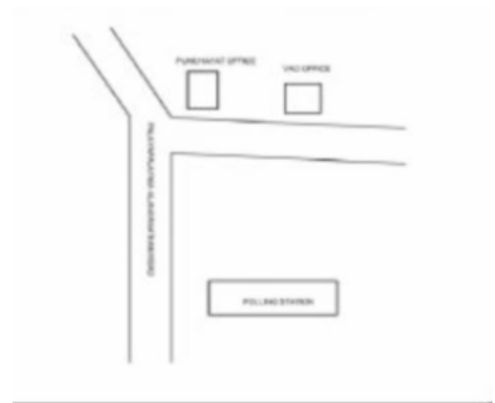

Google Map View

Polling Station Building Front View

Polling Station Front View

Cad View

Key MAP View

1 பெயர் : மனோகரன் தந்தை பெயர்: வேலுசாமி வீட்டு எண் : 1-14 வயது : 44 பாலினம் : ஆண்	GBD2601102 Photo is available	2 பெயர் : ராதிகா கணவர் பெயர்: மனோகரன் வீட்டு எண் : 1-14 வயது : 44 பாலினம் : பெண்	GBD2601086 Photo is available	3 பெயர் : கிருத்திகா தந்தை பெயர்: மனோகரன் வீட்டு எண் : 1-14 வயது : 26 பாலினம் : பெண்	ZWI1056548 Photo is available
4 பெயர் : சுரேஸ் தந்தை பெயர்: தாசன் வீட்டு எண் : 1-39 வயது : 32 பாலினம் : ஆண்	ZWI0599670 Photo is available	S 5 பெயர் : வீராசாமி தந்தை பெயர்: பெரியசாமி வீட்டு எண் : 1/71 வயது : 64 பாலினம் : ஆண்	ZWI1506369 Photo is available	6 பெயர் : சமதி கணவர் பெயர்: ரவி வீட்டு எண் : 1-126 வயது : 40 பாலினம் : பெண்	ZWI0067702 Photo is available
7 பெயர் : கலையரசன் தந்தை பெயர்: நடராஜன் வீட்டு எண் : 1/197 1/198 வயது : 35 பாலினம் : ஆண்	ZWI0210682 Photo is available	# 8 பெயர் : வருண்குமார் மணிவேல் தந்தை பெயர்: மணிவேல் வீட்டு எண் : 2-1 வயது : 26 பாலினம் : ஆண்	ZWI1039890 Photo is available	9 பெயர் : பார்த்திபன் தந்தை பெயர்: பாலசெல்வம் வீட்டு எண் : 2/3 வயது : 26 பாலினம் : ஆண்	ZWI1917277 Photo is available
10 பெயர் : கீதா கணவர் பெயர்: பழனி வீட்டு எண் : 2-3A வயது : 46 பாலினம் : பெண்	ZWI0684589 Photo is available	11 பெயர் : சித்ரா கணவர் பெயர்: வெங்கட்ராமன் வீட்டு எண் : 2/3பி வயது : 30 பாலினம் : பெண்	ZWI2226959 Photo is available	12 பெயர் : செல்வி கணவர் பெயர்: சேகர் வீட்டு எண் : 2-4 வயது : 51 பாலினம் : பெண்	ZWI0497586 Photo is available
13 பெயர் : ஜீவிதா தந்தை பெயர்: ராஜா வீட்டு எண் : 2/9 வயது : 26 பாலினம் : பெண்	ZWI1995067 Photo is available	14 பெயர் : லட்சுமி கணவர் பெயர்: ராஜீ வீட்டு எண் : 2-11 வயது : 58 பாலினம் : பெண்	ZWI0497750 Photo is available	15 பெயர் : சரவணன் தந்தை பெயர்: ராமன் வீட்டு எண் : 2/11-2 வயது : 24 பாலினம் : ஆண்	ZWI2012839 Photo is available
16 பெயர் : அங்கம்மாள் கணவர் பெயர்: முத்துசாமி வீட்டு எண் : 2-13 வயது : 61 பாலினம் : பெண்	ZWI0847871 Photo is available	17 பெயர் : தனலட்சுமி தந்தை பெயர்: முத்துசாமி வீட்டு எண் : 2-13 வயது : 36 பாலினம் : பெண்	ZWI0847897 Photo is available	18 பெயர் : சந்துரு தந்தை பெயர்: சிவன் வீட்டு எண் : 2/17 வயது : 23 பாலினம் : ஆண்	ZWI1959212 Photo is available
19 பெயர் : கார்த்திக் தந்தை பெயர்: பெரியசாமி வீட்டு எண் : 2/23 வயது : 24 பாலினம் : ஆண்	ZWI1945450 Photo is available	20 பெயர் : ராதிகா கணவர் பெயர்: உலகநாதன் வீட்டு எண் : 2-25 வயது : 42 பாலினம் : பெண்	ZWI0352500 Photo is available	21 பெயர் : சுவாதி தந்தை பெயர்: வேங்கதஜலபதி வீட்டு எண் : 2/29 வயது : 24 பாலினம் : பெண்	ZWI1933753 Photo is available
22 பெயர் : மனோஜ் தந்தை பெயர்: துரைசாமி வீட்டு எண் : 2-34 வயது : 37 பாலினம் : ஆண்	ZWI0384677 Photo is available	23 பெயர் : அமுதா தந்தை பெயர்: ராஜேந்திரன் வீட்டு எண் : 2-34 வயது : 35 பாலினம் : பெண்	ZWI0892158 Photo is available	24 பெயர் : மோகனவள்ளி கணவர் பெயர்: ரவி வீட்டு எண் : 2-43 வயது : 38 பாலினம் : பெண்	ZWI0253773 Photo is available
25 பெயர் : யோகேஷ் தந்தை பெயர்: ஜெயகுமார் வீட்டு எண் : 2/43 வயது : 26 பாலினம் : ஆண்	ZWI1933738 Photo is available	26 பெயர் : ஹர்ஷீனி தந்தை பெயர்: ஜெயகுமார் வீட்டு எண் : 2-43 வயது : 25 பாலினம் : பெண்	ZWI1945435 Photo is available	27 பெயர் : சரண்யா தந்தை பெயர்: மாதேஸ்வரன் வீட்டு எண் : 2-45 வயது : 37 பாலினம் : பெண்	ZWI0067678 Photo is available
28 பெயர் : இந்துமதி கணவர் பெயர்: ராஜா வீட்டு எண் : 2-49-1 வயது : 40 பாலினம் : பெண்	ZWI0352492 Photo is available	29 பெயர் : கவுதம் ராம் தந்தை பெயர்: ஜீவா வீட்டு எண் : 2-52 வயது : 23 பாலினம் : ஆண்	ZWI2077394 Photo is available	30 பெயர் : தேன்மொழி கணவர் பெயர்: கண்ணன் வீட்டு எண் : 2-58 வயது : 49 பாலினம் : பெண்	ZWI0067686 Photo is available