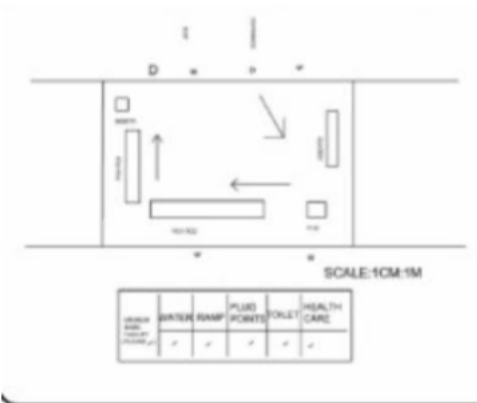

Google Map View

Polling Station Building Front View

Polling Station Front View

Cad View

Key MAP View

1 பெயர் : மனோகரன் தந்தை பெயர்: வேலுசாமி வீட்டு எண் : 1-14 வயது : 44 பாலினம் : ஆண்	GBD2601102 Photo is available	2 பெயர் : ராதிகா கணவர் பெயர்: மனோகரன் வீட்டு எண் : 1-14 வயது : 44 பாலினம் : பெண்	GBD2601086 Photo is available	3 பெயர் : கிருத்திகா தந்தை பெயர்: மனோகரன் வீட்டு எண் : 1-14 வயது : 26 பாலினம் : பெண்	ZWI1056548 Photo is available
4 பெயர் : சுரேஸ் தந்தை பெயர்: தாசன் வீட்டு எண் : 1-39 வயது : 32 பாலினம் : ஆண்	ZWI0599670 Photo is available	S 5 பெயர் : வீராசாமி தந்தை பெயர்: பெரியசாமி வீட்டு எண் : 1/71 வயது : 64 பாலினம் : ஆண்	ZWI1506369 Photo is available	6 பெயர் : சமதி கணவர் பெயர்: ரவி வீட்டு எண் : 1-126 வயது : 40 பாலினம் : பெண்	ZWI0067702 Photo is available
7 பெயர் : கலையரசன் தந்தை பெயர்: நடராஜன் வீட்டு எண் : 1/197 1/198 வயது : 35 பாலினம் : ஆண்	ZWI0210682 Photo is available	# 8 பெயர் : வருண்குமார் மணிவேல் தந்தை பெயர்: மணிவேல் வீட்டு எண் : 2-1 வயது : 26 பாலினம் : ஆண்	ZWI1039890 Photo is available	9 பெயர் : பார்த்திபன் தந்தை பெயர்: பாலசெல்வம் வீட்டு எண் : 2/3 வயது : 26 பாலினம் : ஆண்	ZWI1917277 Photo is available
10 பெயர் : கீதா கணவர் பெயர்: பழனி வீட்டு எண் : 2-3A வயது : 46 பாலினம் : பெண்	ZWI0684589 Photo is available	11 பெயர் : சித்ரா கணவர் பெயர்: வெங்கட்ராமன் வீட்டு எண் : 2/3பி வயது : 30 பாலினம் : பெண்	ZWI2226959 Photo is available	12 பெயர் : செல்வி கணவர் பெயர்: சேகர் வீட்டு எண் : 2-4 வயது : 51 பாலினம் : பெண்	ZWI0497586 Photo is available
13 பெயர் : ஜீவிதா தந்தை பெயர்: ராஜா வீட்டு எண் : 2/9 வயது : 26 பாலினம் : பெண்	ZWI1995067 Photo is available	14 பெயர் : லட்சுமி கணவர் பெயர்: ராஜீ வீட்டு எண் : 2-11 வயது : 58 பாலினம் : பெண்	ZWI0497750 Photo is available	15 பெயர் : சரவணன் தந்தை பெயர்: ராமன் வீட்டு எண் : 2/11-2 வயது : 24 பாலினம் : ஆண்	ZWI2012839 Photo is available
16 பெயர் : அங்கம்மாள் கணவர் பெயர்: முத்துசாமி வீட்டு எண் : 2-13 வயது : 61 பாலினம் : பெண்	ZWI0847871 Photo is available	17 பெயர் : தனலட்சுமி தந்தை பெயர்: முத்துசாமி வீட்டு எண் : 2-13 வயது : 36 பாலினம் : பெண்	ZWI0847897 Photo is available	18 பெயர் : சந்துரு தந்தை பெயர்: சிவன் வீட்டு எண் : 2/17 வயது : 23 பாலினம் : ஆண்	ZWI1959212 Photo is available
19 பெயர் : கார்த்திக் தந்தை பெயர்: பெரியசாமி வீட்டு எண் : 2/23 வயது : 24 பாலினம் : ஆண்	ZWI1945450 Photo is available	20 பெயர் : ராதிகா கணவர் பெயர்: உலகநாதன் வீட்டு எண் : 2-25 வயது : 42 பாலினம் : பெண்	ZWI0352500 Photo is available	21 பெயர் : சுவாதி தந்தை பெயர்: வேங்கதஜலபதி வீட்டு எண் : 2/29 வயது : 24 பாலினம் : பெண்	ZWI1933753 Photo is available
22 பெயர் : மனோஜ் தந்தை பெயர்: துரைசாமி வீட்டு எண் : 2-34 வயது : 37 பாலினம் : ஆண்	ZWI0384677 Photo is available	23 பெயர் : அமுதா தந்தை பெயர்: ராஜேந்திரன் வீட்டு எண் : 2-34 வயது : 35 பாலினம் : பெண்	ZWI0892158 Photo is available	24 பெயர் : மோகனவள்ளி கணவர் பெயர்: ரவி வீட்டு எண் : 2-43 வயது : 38 பாலினம் : பெண்	ZWI0253773 Photo is available
25 பெயர் : யோகேஷ் தந்தை பெயர்: ஜெயகுமார் வீட்டு எண் : 2/43 வயது : 26 பாலினம் : ஆண்	ZWI1933738 Photo is available	26 பெயர் : ஹர்ஷீனி தந்தை பெயர்: ஜெயகுமார் வீட்டு எண் : 2-43 வயது : 25 பாலினம் : பெண்	ZWI1945435 Photo is available	27 பெயர் : சரண்யா தந்தை பெயர்: மாதேஸ்வரன் வீட்டு எண் : 2-45 வயது : 37 பாலினம் : பெண்	ZWI0067678 Photo is available
28 பெயர் : இந்துமதி கணவர் பெயர்: ராஜா வீட்டு எண் : 2-49-1 வயது : 40 பாலினம் : பெண்	ZWI0352492 Photo is available	29 பெயர் : கவுதம் ராம் தந்தை பெயர்: ஜீவா வீட்டு எண் : 2-52 வயது : 23 பாலினம் : ஆண்	ZWI2077394 Photo is available	30 பெயர் : தேன்மொழி கணவர் பெயர்: கண்ணன் வீட்டு எண் : 2-58 வயது : 49 பாலினம் : பெண்	ZWI0067686 Photo is available