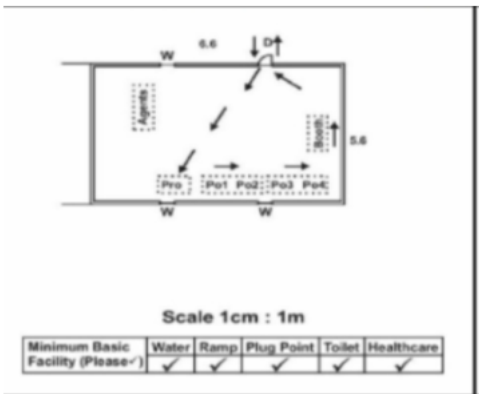

Google Map View

Polling Station Building Front View

Polling Station Front View

Cad View

Key MAP View

சட்டமன்றத் தொகுதியின் எண் மற்றும் பெயர் : 93-சேந்தமங்கலம் மற்றும் பெயர் : 1-நாமகிரிப்பேட்டை (பே), தண்ணீர் பந்தல் காட்டு காட்டு வளவு (மேற்கு) வார்டு-5