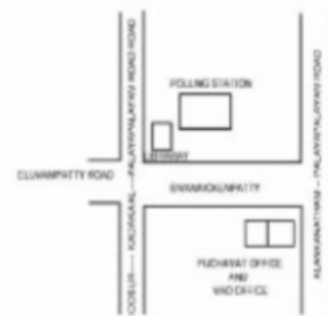

Key MAP View