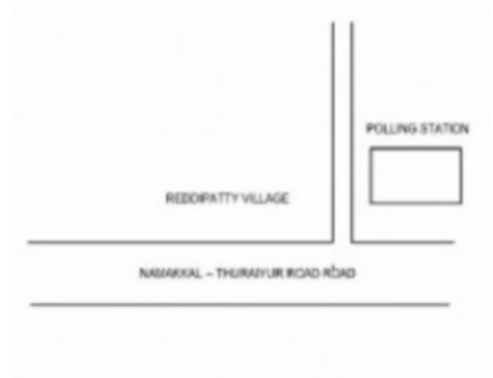

Key MAP View