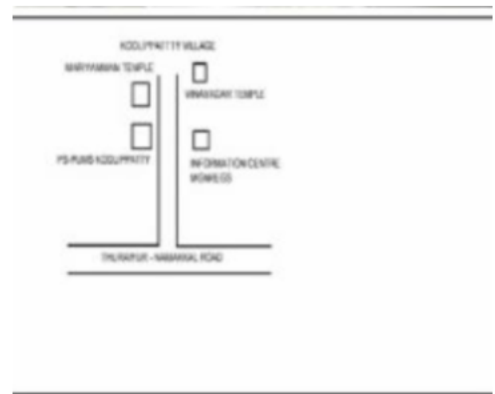

Key MAP View