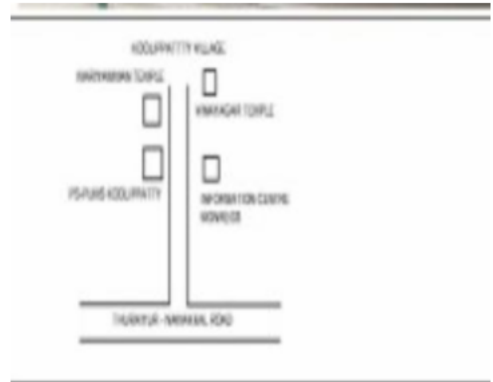

Key MAP View