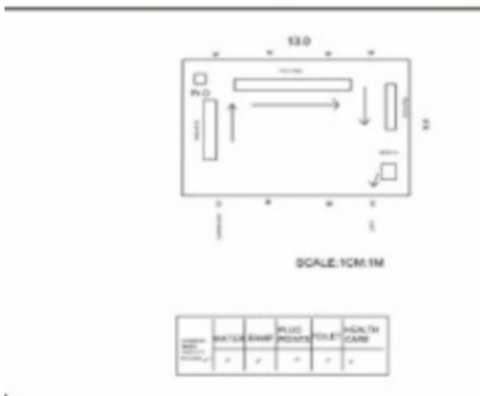

கையொப்பம்

Nazri Naksha

Google Map View

Polling Station Building Front View

Polling Station Front View

Cad View

Key MAP View

|   |                                  |   |                                  |   |                                  |
|---|----------------------------------|---|----------------------------------|---|----------------------------------|
| 1<br>பெயர் : வினோத்<br>தந்தை பெயர் : மாரியப்பன்<br>வீட்டு எண் : 3-43<br>வயது : 35 பாலினம் : ஆண்           | ZWI0402156<br>Photo is available | 2<br>பெயர் : சத்யபாமா<br>கணவர் பெயர் : அருள்சங்கர்<br>வீட்டு எண் : 4<br>வயது : 38 பாலினம் : பெண்        | ZWI0863464<br>Photo is available | 3<br>பெயர் : பிரபாகரன்<br>தந்தை பெயர் : கர்ணன்<br>வீட்டு எண் : 4-46<br>வயது : 30 பாலினம் : ஆண்            | ZWI0748467<br>Photo is available |
| 4<br>பெயர் : சுபரமணி<br>தந்தை பெயர் : பொன்னுசாமி<br>வீட்டு எண் : 4-49<br>வயது : 58 பாலினம் : ஆண்          | ZWI0501783<br>Photo is available | 5<br>பெயர் : ராணி<br>கணவர் பெயர் : சுப்ரமணி<br>வீட்டு எண் : 4-49<br>வயது : 48 பாலினம் : பெண்            | ZWI0748442<br>Photo is available | 6<br>பெயர் : ஆறுமுகம்<br>தந்தை பெயர் : பெரியண்ணன்<br>வீட்டு எண் : 4-52D<br>வயது : 60 பாலினம் : ஆண்        | ZWI0072082<br>Photo is available |
| 7<br>பெயர் : சரசு<br>கணவர் பெயர் : மாயக்கண்ணன்<br>வீட்டு எண் : 4-67<br>வயது : 57 பாலினம் : பெண்           | ZWI1587930<br>Photo is available | 8<br>பெயர் : சரவணகுமார்<br>தந்தை பெயர் : நடராஜன்<br>வீட்டு எண் : 4-126<br>வயது : 28 பாலினம் : ஆண்       | ZWI2008811<br>Photo is available | 9<br>பெயர் : தனசேகர்<br>தந்தை பெயர் : நடராஜன்<br>வீட்டு எண் : 4-126<br>வயது : 23 பாலினம் : ஆண்            | ZWI2008944<br>Photo is available |
| 10<br>பெயர் : அம்சு<br>தந்தை பெயர் : சுப்பையா<br>வீட்டு எண் : 4-376<br>வயது : 68 பாலினம் : ஆண்            | ZWI0125294<br>Photo is available | 11<br>பெயர் : சரஸ்வதி<br>கணவர் பெயர் : அம்சு<br>வீட்டு எண் : 4-376<br>வயது : 65 பாலினம் : பெண்          | ZWI0125278<br>Photo is available | 12<br>பெயர் : விஜயலட்சுமி<br>கணவர் பெயர் : காந்தி<br>வீட்டு எண் : 4-376<br>வயது : 48 பாலினம் : பெண்       | GBD3923646<br>Photo is available |
| 13<br>பெயர் : இராமன்<br>தந்தை பெயர் : பெரியசாமி<br>வீட்டு எண் : 4-408<br>வயது : 60 பாலினம் : ஆண்          | ZWI0602805<br>Photo is available | 14<br>பெயர் : பாலசுப்பிரமணி<br>தந்தை பெயர் : ஆறுமுகம்<br>வீட்டு எண் : 4-430D<br>வயது : 49 பாலினம் : ஆண் | ZWI0501833<br>Photo is available | 15<br>பெயர் : சரவணன்<br>தந்தை பெயர் : கிருஷ்ணமூர்த்தி<br>வீட்டு எண் : 4-430-J<br>வயது : 52 பாலினம் : ஆண்  | ZWI0501734<br>Photo is available |
| 16<br>பெயர் : சகிலாதேவி<br>கணவர் பெயர் : சேகர்<br>வீட்டு எண் : 4-430-J<br>வயது : 40 பாலினம் : பெண்        | GBD3389525<br>Photo is available | 17<br>பெயர் : பூந்தர்<br>தந்தை பெயர் : கோவிந்தராஜா<br>வீட்டு எண் : 4-440<br>வயது : 23 பாலினம் : ஆண்     | ZWI1952639<br>Photo is available | 18<br>பெயர் : தங்கவேல்<br>தந்தை பெயர் : கந்தசாமி<br>வீட்டு எண் : 4-445<br>வயது : 68 பாலினம் : ஆண்         | ZWI0072124<br>Photo is available |
| 19<br>பெயர் : ஆனந்தகுமார்<br>தந்தை பெயர் : கோவிந்தன்<br>வீட்டு எண் : 4-573<br>வயது : 36 பாலினம் : ஆண்     | ZWI0217125<br>Photo is available | 20<br>பெயர் : பாப்பு<br>கணவர் பெயர் : முத்து<br>வீட்டு எண் : 4-586-1<br>வயது : 68 பாலினம் : பெண்        | ZWI1975127<br>Photo is available | 21<br>பெயர் : காளியம்மாள்<br>கணவர் பெயர் : சின்னுசாமி<br>வீட்டு எண் : 4/600 ஏ<br>வயது : 68 பாலினம் : பெண் | ZWI1587955<br>Photo is available |
| 22<br>பெயர் : சாந்தி<br>கணவர் பெயர் : நாராயணசாமி<br>வீட்டு எண் : 4-623<br>வயது : 51 பாலினம் : பெண்        | ZWI0254789<br>Photo is available | 23<br>பெயர் : நாராயணசாமி<br>தந்தை பெயர் : பழனிசாமி<br>வீட்டு எண் : 4-623A<br>வயது : 56 பாலினம் : ஆண்    | ZWI0254771<br>Photo is available | S 24<br>பெயர் : சிவக்குமார்<br>தந்தை பெயர் : ராமசாமி<br>வீட்டு எண் : 4/660A<br>வயது : 56 பாலினம் : ஆண்    | ZWI0215145<br>Photo is available |
| S 25<br>பெயர் : கலைச்செல்வி<br>கணவர் பெயர் : சிவகுமார்<br>வீட்டு எண் : 4/660A<br>வயது : 43 பாலினம் : பெண் | ZWI0215152<br>Photo is available | 26<br>பெயர் : சகுந்தலா<br>கணவர் பெயர் : முத்துசாமி<br>வீட்டு எண் : 4-661<br>வயது : 71 பாலினம் : பெண்    | ZWI1587963<br>Photo is available | 27<br>பெயர் : விஜயா<br>கணவர் பெயர் : ராஜேந்திரன்<br>வீட்டு எண் : 4-663<br>வயது : 53 பாலினம் : பெண்        | ZWI0072140<br>Photo is available |
| 28<br>பெயர் : மதியழகன்<br>தந்தை பெயர் : ராமசாமி<br>வீட்டு எண் : 4-663<br>வயது : 51 பாலினம் : ஆண்          | ZWI1587989<br>Photo is available | 29<br>பெயர் : வசந்தி<br>கணவர் பெயர் : மதியழகன்<br>வீட்டு எண் : 4-663<br>வயது : 48 பாலினம் : பெண்        | ZWI0501791<br>Photo is available | 30<br>பெயர் : சத்யகலா<br>தந்தை பெயர் : ராஜேந்திரன்<br>வீட்டு எண் : 4-663<br>வயது : 35 பாலினம் : பெண்      | ZWI0602821<br>Photo is available |