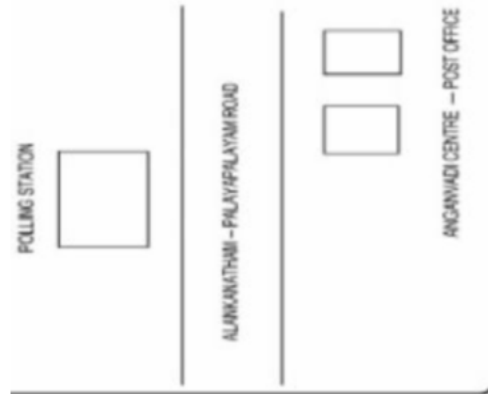

Google Map View

Polling Station Building Front View

Polling Station Front View

Cad View

Key MAP View

1 பெயர் : மோகனப்பிரியா கணவர் பெயர் : கோபிநாத் வீட்டு எண் : 1 வயது : 34 பாலினம் : பெண் Photo is available	ZWI0990267	2 பெயர் : ஆனந்தி கணவர் பெயர் : சீனிவாசன் வீட்டு எண் : 1 வயது : 31 பாலினம் : பெண் Photo is available	ZWI0990275	3 பெயர் : தீபா தந்தை பெயர் : செல்வராஜ் வீட்டு எண் : 1 வயது : 29 பாலினம் : பெண் Photo is available	ZWI0990283
4 பெயர் : சாரதா தந்தை பெயர் : அங்கமுத்து வீட்டு எண் : 1-2 வயது : 68 பாலினம் : பெண் Photo is available	ZWI1639657	5 பெயர் : மேகலா தேவி கணவர் பெயர் : தட்சனாமூர்த்தி வீட்டு எண் : 1-2 வயது : 48 பாலினம் : பெண் Photo is available	ZWI0503615	6 பெயர் : விஜயலட்சுமி தந்தை பெயர் : ராஜகோபால் வீட்டு எண் : 1-2A வயது : 48 பாலினம் : பெண் Photo is available	GBD1906395
7 பெயர் : சுதாகர் தந்தை பெயர் : ராஜகோபால் வீட்டு எண் : 1-2A வயது : 46 பாலினம் : ஆண் Photo is available	GBD1900091	8 பெயர் : கோமதி கணவர் பெயர் : சுதாகர் வீட்டு எண் : 1-2A வயது : 44 பாலினம் : பெண் Photo is available	GBD2634772	9 பெயர் : அமுதா கணவர் பெயர் : சக்திவேல் வீட்டு எண் : 1-2B வயது : 48 பாலினம் : பெண் Photo is available	GBD1900075
10 பெயர் : வைரபெருமாள் தந்தை பெயர் : சக்திவேல் வீட்டு எண் : 1-2B வயது : 29 பாலினம் : ஆண் Photo is available	ZWI0956425	11 பெயர் : தங்கவேல் தந்தை பெயர் : ஆறுமுகம் வீட்டு எண் : 1/2சி வயது : 64 பாலினம் : ஆண் Photo is available	RHB0486894	12 பெயர் : கவிதா கணவர் பெயர் : தங்கவேல் வீட்டு எண் : 1/2சி வயது : 53 பாலினம் : பெண் Photo is available	RHB0607705
13 பெயர் : தீபா தந்தை பெயர் : தங்கவேல் வீட்டு எண் : 1-2சி வயது : 32 பாலினம் : பெண் Photo is available	RHB0607945	# 14 பெயர் : ராஜசேகர் தந்தை பெயர் : துரைசாமி வீட்டு எண் : 1/2டி வயது : 64 பாலினம் : ஆண் Photo is available	HKR3358983	# 15 பெயர் : ரா. கிருஷ்ணவேணி கணவர் பெயர் : ராஜசேகர் வீட்டு எண் : 1/2டி வயது : 63 பாலினம் : பெண் Photo is available	HKR3358991
16 பெயர் : சக்திவேல் தந்தை பெயர் : நைனாமலை வீட்டு எண் : 1-2D வயது : 54 பாலினம் : ஆண் Photo is available	GBD1900067	17 பெயர் : பன்னீர்செல்வம் தந்தை பெயர் : ராஜசேகர் வீட்டு எண் : 1/2டி வயது : 32 பாலினம் : ஆண் Photo is available	ZWI2220754	18 பெயர் : ராஜேந்திரகுமார் தந்தை பெயர் : ராஜசேகர் வீட்டு எண் : 1/2டி வயது : 30 பாலினம் : ஆண் Photo is available	ZWI2226280
19 பெயர் : பாலா கணவர் பெயர் : பன்னீர்செல்வம் வீட்டு எண் : 1/2டி வயது : 27 பாலினம் : பெண் Photo is available	ZWI2210367	20 பெயர் : மாரியப்ப ஆசாரி தந்தை பெயர் : நஞ்சப்பா ஆசாரி வீட்டு எண் : 1-3 வயது : 100 பாலினம் : ஆண் Photo is available	ZWI1639665	21 பெயர் : முருகன் தந்தை பெயர் : விஜயலட்சுமி வீட்டு எண் : 1-3 வயது : 45 பாலினம் : ஆண் Photo is available	ZWI0414433
22 பெயர் : கோபி தாயின் பெயர் : விஜயா வீட்டு எண் : 1-3 வயது : 21 பாலினம் : ஆண் Photo is available	ZWI2128247	23 பெயர் : நல்லம்மாள் கணவர் பெயர் : ராமசாமி வீட்டு எண் : 1-4A வயது : 77 பாலினம் : பெண் Photo is available	ZWI0604058	24 பெயர் : சீனிவாசன் தந்தை பெயர் : சின்னப்பிள்ளை வீட்டு எண் : 1-4A வயது : 75 பாலினம் : ஆண் Photo is available	GBD1885417
25 பெயர் : செல்வராஜ் தந்தை பெயர் : சீனிவாசன் வீட்டு எண் : 1-4A வயது : 46 பாலினம் : ஆண் Photo is available	GBD3712056	26 பெயர் : கந்தசாமி வருதப்பசெட்டியார் தந்தை பெயர் : வருதப்பசெட்டியார் வீட்டு எண் : 1/6 வயது : 68 பாலினம் : ஆண் Photo is available	ZWI1501303	27 பெயர் : சங்கர் தந்தை பெயர் : சீனிவாசன் வீட்டு எண் : 1-6 வயது : 43 பாலினம் : ஆண் Photo is available	ZWI0503771
28 பெயர் : சுரேஷ் தந்தை பெயர் : கந்தசாமி வீட்டு எண் : 1-6 வயது : 38 பாலினம் : ஆண் Photo is available	ZWI0072694	29 பெயர் : விக்னேஸ்வரி தந்தை பெயர் : சோமசுந்தரம் வீட்டு எண் : 1/6 வயது : 29 பாலினம் : பெண் Photo is available	SXI0909119	30 பெயர் : துரைசாமி தந்தை பெயர் : பெருமாள் வீட்டு எண் : 1-7 வயது : 60 பாலினம் : ஆண் Photo is available	ZWI1639699