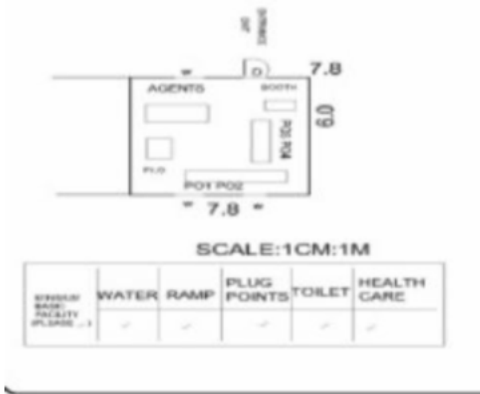

Google Map View

Polling Station Building Front View

Polling Station Front View

Cad View

Key MAP View

1 பெயர் : மோகனப்பிரியா கணவர் பெயர் : கோபிநாத் வீட்டு எண் : 1 வயது : 34 பாலினம் : பெண் Photo is available	ZWI0990267	2 பெயர் : ஆனந்தி கணவர் பெயர் : சீனிவாசன் வீட்டு எண் : 1 வயது : 31 பாலினம் : பெண் Photo is available	ZWI0990275	3 பெயர் : தீபா தந்தை பெயர் : செல்வராஜ் வீட்டு எண் : 1 வயது : 29 பாலினம் : பெண் Photo is available	ZWI0990283
4 பெயர் : சாரதா தந்தை பெயர் : அங்கமுத்து வீட்டு எண் : 1-2 வயது : 68 பாலினம் : பெண் Photo is available	ZWI1639657	5 பெயர் : மேகலா தேவி கணவர் பெயர் : தட்சனாமூர்த்தி வீட்டு எண் : 1-2 வயது : 48 பாலினம் : பெண் Photo is available	ZWI0503615	6 பெயர் : விஜயலட்சுமி தந்தை பெயர் : ராஜகோபால் வீட்டு எண் : 1-2A வயது : 48 பாலினம் : பெண் Photo is available	GBD1906395
7 பெயர் : சுதாகர் தந்தை பெயர் : ராஜகோபால் வீட்டு எண் : 1-2A வயது : 46 பாலினம் : ஆண் Photo is available	GBD1900091	8 பெயர் : கோமதி கணவர் பெயர் : சுதாகர் வீட்டு எண் : 1-2A வயது : 44 பாலினம் : பெண் Photo is available	GBD2634772	9 பெயர் : அமுதா கணவர் பெயர் : சக்திவேல் வீட்டு எண் : 1-2B வயது : 48 பாலினம் : பெண் Photo is available	GBD1900075
10 பெயர் : வைரபெருமாள் தந்தை பெயர் : சக்திவேல் வீட்டு எண் : 1-2B வயது : 29 பாலினம் : ஆண் Photo is available	ZWI0956425	11 பெயர் : தங்கவேல் தந்தை பெயர் : ஆறுமுகம் வீட்டு எண் : 1/2சி வயது : 64 பாலினம் : ஆண் Photo is available	RHB0486894	12 பெயர் : கவிதா கணவர் பெயர் : தங்கவேல் வீட்டு எண் : 1/2சி வயது : 53 பாலினம் : பெண் Photo is available	RHB0607705
13 பெயர் : தீபா தந்தை பெயர் : தங்கவேல் வீட்டு எண் : 1-2சி வயது : 32 பாலினம் : பெண் Photo is available	RHB0607945	# 14 பெயர் : ராஜசேகர் தந்தை பெயர் : துரைசாமி வீட்டு எண் : 1/2டி வயது : 64 பாலினம் : ஆண் Photo is available	HKR3358983	# 15 பெயர் : ரா. கிருஷ்ணவேணி கணவர் பெயர் : ராஜசேகர் வீட்டு எண் : 1/2டி வயது : 63 பாலினம் : பெண் Photo is available	HKR3358991
16 பெயர் : சக்திவேல் தந்தை பெயர் : நைனாமலை வீட்டு எண் : 1-2D வயது : 54 பாலினம் : ஆண் Photo is available	GBD1900067	17 பெயர் : பன்னீர்செல்வம் தந்தை பெயர் : ராஜசேகர் வீட்டு எண் : 1/2டி வயது : 32 பாலினம் : ஆண் Photo is available	ZWI2220754	18 பெயர் : ராஜேந்திரகுமார் தந்தை பெயர் : ராஜசேகர் வீட்டு எண் : 1/2டி வயது : 30 பாலினம் : ஆண் Photo is available	ZWI2226280
19 பெயர் : பாலா கணவர் பெயர் : பன்னீர்செல்வம் வீட்டு எண் : 1/2டி வயது : 27 பாலினம் : பெண் Photo is available	ZWI2210367	20 பெயர் : மாரியப்ப ஆசாரி தந்தை பெயர் : நஞ்சப்பா ஆசாரி வீட்டு எண் : 1-3 வயது : 100 பாலினம் : ஆண் Photo is available	ZWI1639665	21 பெயர் : முருகன் தந்தை பெயர் : விஜயலட்சுமி வீட்டு எண் : 1-3 வயது : 45 பாலினம் : ஆண் Photo is available	ZWI0414433
22 பெயர் : கோபி தாயின் பெயர் : விஜயா வீட்டு எண் : 1-3 வயது : 21 பாலினம் : ஆண் Photo is available	ZWI2128247	23 பெயர் : நல்லம்மாள் கணவர் பெயர் : ராமசாமி வீட்டு எண் : 1-4A வயது : 77 பாலினம் : பெண் Photo is available	ZWI0604058	24 பெயர் : சீனிவாசன் தந்தை பெயர் : சின்னப்பிள்ளை வீட்டு எண் : 1-4A வயது : 75 பாலினம் : ஆண் Photo is available	GBD1885417
25 பெயர் : செல்வராஜ் தந்தை பெயர் : சீனிவாசன் வீட்டு எண் : 1-4A வயது : 46 பாலினம் : ஆண் Photo is available	GBD3712056	26 பெயர் : கந்தசாமி வருதப்பசெட்டியார் தந்தை பெயர் : வருதப்பசெட்டியார் வீட்டு எண் : 1/6 வயது : 68 பாலினம் : ஆண் Photo is available	ZWI1501303	27 பெயர் : சங்கர் தந்தை பெயர் : சீனிவாசன் வீட்டு எண் : 1-6 வயது : 43 பாலினம் : ஆண் Photo is available	ZWI0503771
28 பெயர் : சுரேஷ் தந்தை பெயர் : கந்தசாமி வீட்டு எண் : 1-6 வயது : 38 பாலினம் : ஆண் Photo is available	ZWI0072694	29 பெயர் : விக்னேஸ்வரி தந்தை பெயர் : சோமசுந்தரம் வீட்டு எண் : 1/6 வயது : 29 பாலினம் : பெண் Photo is available	SXI0909119	30 பெயர் : துரைசாமி தந்தை பெயர் : பெருமாள் வீட்டு எண் : 1-7 வயது : 60 பாலினம் : ஆண் Photo is available	ZWI1639699