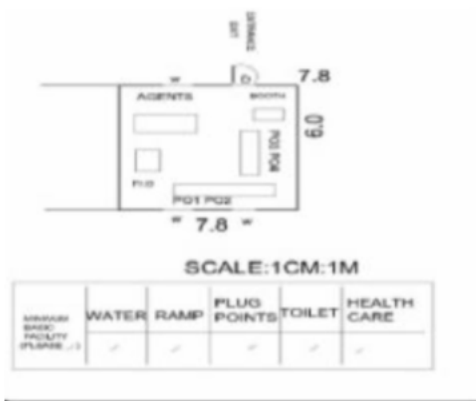

Cad View

Key MAP View