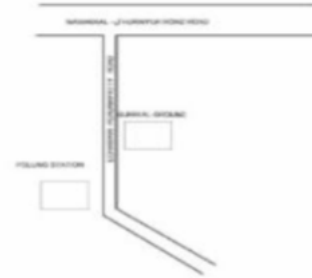

3. வாக்குச் சாவடியின் விவரங்கள்

வாக்குச் சாவடியின் எண் மற்றும் பெயர் : 197 - ஊராட்சி ஒன்றிய துவக்கப்பள்ளி ஈச்சவாரி - 637002 வாக்குச் சாவடியின் முகவரி : தெற்கு பார்த்த தாரசுக் கட்டிடம்	வாக்குச் சாவடியின் வகைப்பாடு (ஆண்/பெண்/பொது)	பொது
	துணை வாக்குச் சாவடிகளின் எண்ணிக்கை :	0

Polling Station Front View

Cad View

Key MAP View

சட்டமன்றத் தொகுதியின் எண் மற்றும் பெயர் : 93-சேந்தமங்கலம் மற்றும் பெயர் : 1-பெருமாபட்டி (வ.கி) மற்றும் (ஊ), பெருமாபட்டி புதூர் வார்டு-4 பிரிவு எண் மற்றும் பெயர்