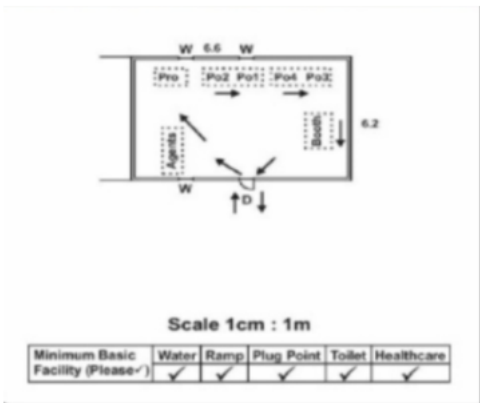

Google Map View

Polling Station Building Front View

Polling Station Front View

Cad View

Key MAP View

சட்டமன்றத் தொகுதியின் எண் மற்றும் பெயர் : 93-சேந்தமங்கலம்  
பிரிவு எண் மற்றும் பெயர் 1-சீராப்பள்ளி (பே), தேவஸ்தானம் புதூர் வார்டு-3