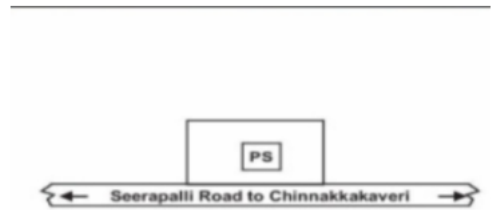

Google Map View

Polling Station Building Front View

Polling Station Front View

Cad View

Key MAP View

சட்டமன்றத் தொகுதியின் எண் மற்றும் பெயர் : 93-சேந்தமங்கலம்  
பிரிவு எண் மற்றும் பெயர் 1-சீராப்பள்ளி (பே), தேவஸ்தானம் புதூர் வார்டு-3