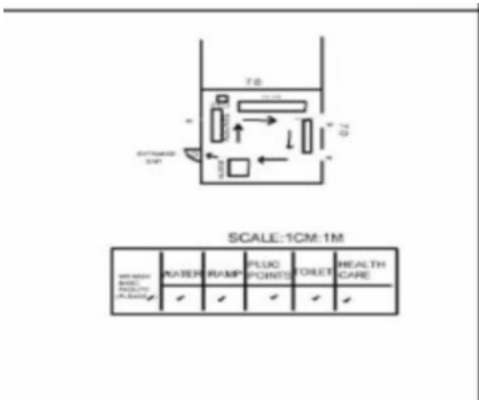

கையொப்பம்

Nazri Naksha

Google Map View

Polling Station Building Front View

Polling Station Front View

Cad View

Key MAP View

|    |            |   |                    |    |            |   |                    |    |            |  |                    |
|----|------------|---|--------------------|----|------------|---|--------------------|----|------------|--|--------------------|
| 1  | ZWI0506139 | பெயர் : தங்கபொன்னு<br>கணவர் பெயர்: பாபு<br>வீட்டு எண் : 1-60<br>வயது : 33 பாலினம் : பெண்          | Photo is available | 2  | ZWI2186930 | பெயர் : ரா அங்கம்மாள்<br>கணவர் பெயர்: ராஜகோபால்<br>வீட்டு எண் : 1/101<br>வயது : 37 பாலினம் : பெண் | Photo is available | 3  | ZWI2126985 | பெயர் : ஆறுமுகம்<br>தந்தை பெயர்: முத்துசாமி<br>வீட்டு எண் : 1-101ஏ<br>வயது : 63 பாலினம் : ஆண்        | Photo is available |
| 4  | ZWI2127082 | பெயர் : கீதா<br>கணவர் பெயர்: ஆறுமுகம்<br>வீட்டு எண் : 1-101ஏ<br>வயது : 55 பாலினம் : பெண்          | Photo is available | 5  | GBD3904844 | பெயர் : வெள்ளையம்மாள்<br>கணவர் பெயர்: ராமன்<br>வீட்டு எண் : 2-116<br>வயது : 72 பாலினம் : பெண்     | Photo is available | 6  | ZWI0313536 | பெயர் : சாந்தி<br>கணவர் பெயர்: செந்தில்<br>வீட்டு எண் : 2-116<br>வயது : 38 பாலினம் : பெண்            | Photo is available |
| 7  | ZWI2191138 | பெயர் : ர சஞ்சய்<br>தந்தை பெயர்: ரவி<br>வீட்டு எண் : 2/231<br>வயது : 21 பாலினம் : ஆண்             | Photo is available | 8  | ZWI0386151 | பெயர் : குணவதி<br>கணவர் பெயர்: ராஜகோபால்<br>வீட்டு எண் : 2-251<br>வயது : 49 பாலினம் : பெண்        | Photo is available | 9  | ZWI2016517 | பெயர் : ரம்பா கிருஷ்ணா<br>தந்தை பெயர்: ராஜா கோபால்<br>வீட்டு எண் : 2-251<br>வயது : 24 பாலினம் : பெண் | Photo is available |
| 10 | ZWI0074310 | பெயர் : பிரபாகரன்<br>தாயின் பெயர்: வளர்மதி<br>வீட்டு எண் : 2-412<br>வயது : 37 பாலினம் : ஆண்       | Photo is available | 11 | GBD3860087 | பெயர் : தங்கம்மாள்<br>கணவர் பெயர்: ராஜேந்திரன்<br>வீட்டு எண் : 3-3<br>வயது : 96 பாலினம் : பெண்    | Photo is available | 12 | ZWI1808724 | பெயர் : சானகி<br>கணவர் பெயர்: மகாமணி<br>வீட்டு எண் : 3-3<br>வயது : 77 பாலினம் : பெண்                 | Photo is available |
| 13 | ZWI1808732 | பெயர் : அருணாசலம்<br>தந்தை பெயர்: மகாமுனி<br>வீட்டு எண் : 3-3<br>வயது : 52 பாலினம் : ஆண்          | Photo is available | 14 | ZWI1976729 | பெயர் : ஜீவமதி<br>தந்தை பெயர்: அருணாசலம்<br>வீட்டு எண் : 3-3<br>வயது : 24 பாலினம் : பெண்          | Photo is available | 15 | ZWI1808740 | பெயர் : அமுதா<br>கணவர் பெயர்: வெங்கடாசலம்<br>வீட்டு எண் : 3-3-1<br>வயது : 56 பாலினம் : பெண்          | Photo is available |
| 16 | ZWI1808757 | பெயர் : வெங்கடாசலம்<br>தந்தை பெயர்: செட்டிநாயுடு<br>வீட்டு எண் : 3-6<br>வயது : 66 பாலினம் : ஆண்   | Photo is available | 17 | ZWI0692590 | பெயர் : கார்த்திக்<br>தந்தை பெயர்: வெங்கடாஜலம்<br>வீட்டு எண் : 3-6<br>வயது : 34 பாலினம் : ஆண்     | Photo is available | 18 | ZWI1808773 | பெயர் : தேவி<br>கணவர் பெயர்: ராமசாமி<br>வீட்டு எண் : 3-7<br>வயது : 63 பாலினம் : பெண்                 | Photo is available |
| 19 | GBD2631612 | பெயர் : சுரேஷ்<br>தந்தை பெயர்: ராமாசாமி<br>வீட்டு எண் : 3-7<br>வயது : 46 பாலினம் : ஆண்            | Photo is available | 20 | GBD2631935 | பெயர் : ரமேஷ்<br>தந்தை பெயர்: ராமசாமி<br>வீட்டு எண் : 3-7<br>வயது : 45 பாலினம் : ஆண்              | Photo is available | 21 | ZWI0750307 | பெயர் : கவிதா<br>கணவர் பெயர்: மணிகண்டன்<br>வீட்டு எண் : 3-10<br>வயது : 35 பாலினம் : பெண்             | Photo is available |
| 22 | ZWI1808781 | பெயர் : கல்யாணி<br>கணவர் பெயர்: குப்புசாமிபிள்ளை<br>வீட்டு எண் : 3-11<br>வயது : 66 பாலினம் : பெண் | Photo is available | 23 | GBD2631604 | பெயர் : ஜெயலட்சுமி<br>கணவர் பெயர்: மனோகரன்<br>வீட்டு எண் : 3-11<br>வயது : 49 பாலினம் : பெண்       | Photo is available | 24 | ZWI1099944 | பெயர் : ரம்பா<br>தந்தை பெயர்: மனோகரன்<br>வீட்டு எண் : 3-11<br>வயது : 25 பாலினம் : பெண்               | Photo is available |
| 25 | ZWI0074872 | பெயர் : இமயவள்ளி<br>கணவர் பெயர்: முருகேசன்<br>வீட்டு எண் : 3-12-11A<br>வயது : 44 பாலினம் : பெண்   | Photo is available | 26 | ZWI1808807 | பெயர் : காமராசு<br>தந்தை பெயர்: பொன்னம்பலம்<br>வீட்டு எண் : 3-13<br>வயது : 63 பாலினம் : ஆண்       | Photo is available | 27 | ZWI1808815 | பெயர் : அகிலாண்டேஸ்வரி<br>கணவர் பெயர்: காமராசு<br>வீட்டு எண் : 3-13<br>வயது : 59 பாலினம் : பெண்      | Photo is available |
| 28 | ZWI1808831 | பெயர் : ரத்தனம்<br>தந்தை பெயர்: சின்னப்பநாயக்கர்<br>வீட்டு எண் : 3-14<br>வயது : 70 பாலினம் : பெண் | Photo is available | 29 | ZWI1808849 | பெயர் : தனபால்<br>தந்தை பெயர்: சின்னப்பநாயக்கர்<br>வீட்டு எண் : 3-14<br>வயது : 50 பாலினம் : ஆண்   | Photo is available | 30 | ZWI1933399 | பெயர் : மதினா<br>தந்தை பெயர்: ரமேஷ்<br>வீட்டு எண் : 3-14<br>வயது : 24 பாலினம் : பெண்                 | Photo is available |