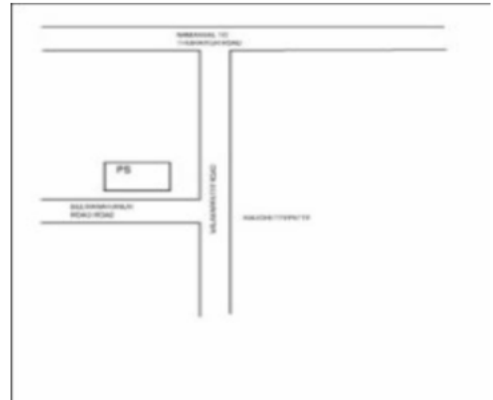

கையொப்பம்

Nazri Naksha

Google Map View

Polling Station Building Front View

Polling Station Front View

Cad View

Key MAP View

|    |            |   |                    |    |            |   |                    |    |            |  |                    |
|----|------------|---|--------------------|----|------------|---|--------------------|----|------------|--|--------------------|
| 1  | ZWI0506139 | பெயர் : தங்கபொன்னு<br>கணவர் பெயர்: பாபு<br>வீட்டு எண் : 1-60<br>வயது : 33 பாலினம் : பெண்          | Photo is available | 2  | ZWI2186930 | பெயர் : ரா அங்கம்மாள்<br>கணவர் பெயர்: ராஜகோபால்<br>வீட்டு எண் : 1/101<br>வயது : 37 பாலினம் : பெண் | Photo is available | 3  | ZWI2126985 | பெயர் : ஆறுமுகம்<br>தந்தை பெயர்: முத்துசாமி<br>வீட்டு எண் : 1-101ஏ<br>வயது : 63 பாலினம் : ஆண்        | Photo is available |
| 4  | ZWI2127082 | பெயர் : கீதா<br>கணவர் பெயர்: ஆறுமுகம்<br>வீட்டு எண் : 1-101ஏ<br>வயது : 55 பாலினம் : பெண்          | Photo is available | 5  | GBD3904844 | பெயர் : வெள்ளையம்மாள்<br>கணவர் பெயர்: ராமன்<br>வீட்டு எண் : 2-116<br>வயது : 72 பாலினம் : பெண்     | Photo is available | 6  | ZWI0313536 | பெயர் : சாந்தி<br>கணவர் பெயர்: செந்தில்<br>வீட்டு எண் : 2-116<br>வயது : 38 பாலினம் : பெண்            | Photo is available |
| 7  | ZWI2191138 | பெயர் : ர சஞ்சய்<br>தந்தை பெயர்: ரவி<br>வீட்டு எண் : 2/231<br>வயது : 21 பாலினம் : ஆண்             | Photo is available | 8  | ZWI0386151 | பெயர் : குணவதி<br>கணவர் பெயர்: ராஜகோபால்<br>வீட்டு எண் : 2-251<br>வயது : 49 பாலினம் : பெண்        | Photo is available | 9  | ZWI2016517 | பெயர் : ரம்பா கிருஷ்ணா<br>தந்தை பெயர்: ராஜா கோபால்<br>வீட்டு எண் : 2-251<br>வயது : 24 பாலினம் : பெண் | Photo is available |
| 10 | ZWI0074310 | பெயர் : பிரபாகரன்<br>தாயின் பெயர்: வளர்மதி<br>வீட்டு எண் : 2-412<br>வயது : 37 பாலினம் : ஆண்       | Photo is available | 11 | GBD3860087 | பெயர் : தங்கம்மாள்<br>கணவர் பெயர்: ராஜேந்திரன்<br>வீட்டு எண் : 3-3<br>வயது : 96 பாலினம் : பெண்    | Photo is available | 12 | ZWI1808724 | பெயர் : சானகி<br>கணவர் பெயர்: மகாமணி<br>வீட்டு எண் : 3-3<br>வயது : 77 பாலினம் : பெண்                 | Photo is available |
| 13 | ZWI1808732 | பெயர் : அருணாசலம்<br>தந்தை பெயர்: மகாமுனி<br>வீட்டு எண் : 3-3<br>வயது : 52 பாலினம் : ஆண்          | Photo is available | 14 | ZWI1976729 | பெயர் : ஜீவமதி<br>தந்தை பெயர்: அருணாசலம்<br>வீட்டு எண் : 3-3<br>வயது : 24 பாலினம் : பெண்          | Photo is available | 15 | ZWI1808740 | பெயர் : அமுதா<br>கணவர் பெயர்: வெங்கடாசலம்<br>வீட்டு எண் : 3-3-1<br>வயது : 56 பாலினம் : பெண்          | Photo is available |
| 16 | ZWI1808757 | பெயர் : வெங்கடாசலம்<br>தந்தை பெயர்: செட்டிநாயுடு<br>வீட்டு எண் : 3-6<br>வயது : 66 பாலினம் : ஆண்   | Photo is available | 17 | ZWI0692590 | பெயர் : கார்த்திக்<br>தந்தை பெயர்: வெங்கடாஜலம்<br>வீட்டு எண் : 3-6<br>வயது : 34 பாலினம் : ஆண்     | Photo is available | 18 | ZWI1808773 | பெயர் : தேவி<br>கணவர் பெயர்: ராமசாமி<br>வீட்டு எண் : 3-7<br>வயது : 63 பாலினம் : பெண்                 | Photo is available |
| 19 | GBD2631612 | பெயர் : சுரேஷ்<br>தந்தை பெயர்: ராமாசாமி<br>வீட்டு எண் : 3-7<br>வயது : 46 பாலினம் : ஆண்            | Photo is available | 20 | GBD2631935 | பெயர் : ரமேஷ்<br>தந்தை பெயர்: ராமசாமி<br>வீட்டு எண் : 3-7<br>வயது : 45 பாலினம் : ஆண்              | Photo is available | 21 | ZWI0750307 | பெயர் : கவிதா<br>கணவர் பெயர்: மணிகண்டன்<br>வீட்டு எண் : 3-10<br>வயது : 35 பாலினம் : பெண்             | Photo is available |
| 22 | ZWI1808781 | பெயர் : கல்யாணி<br>கணவர் பெயர்: குப்புசாமிபிள்ளை<br>வீட்டு எண் : 3-11<br>வயது : 66 பாலினம் : பெண் | Photo is available | 23 | GBD2631604 | பெயர் : ஜெயலட்சுமி<br>கணவர் பெயர்: மனோகரன்<br>வீட்டு எண் : 3-11<br>வயது : 49 பாலினம் : பெண்       | Photo is available | 24 | ZWI1099944 | பெயர் : ரம்பா<br>தந்தை பெயர்: மனோகரன்<br>வீட்டு எண் : 3-11<br>வயது : 25 பாலினம் : பெண்               | Photo is available |
| 25 | ZWI0074872 | பெயர் : இமயவள்ளி<br>கணவர் பெயர்: முருகேசன்<br>வீட்டு எண் : 3-12-11A<br>வயது : 44 பாலினம் : பெண்   | Photo is available | 26 | ZWI1808807 | பெயர் : காமராசு<br>தந்தை பெயர்: பொன்னம்பலம்<br>வீட்டு எண் : 3-13<br>வயது : 63 பாலினம் : ஆண்       | Photo is available | 27 | ZWI1808815 | பெயர் : அகிலாண்டேஸ்வரி<br>கணவர் பெயர்: காமராசு<br>வீட்டு எண் : 3-13<br>வயது : 59 பாலினம் : பெண்      | Photo is available |
| 28 | ZWI1808831 | பெயர் : ரத்தனம்<br>தந்தை பெயர்: சின்னப்பநாயக்கர்<br>வீட்டு எண் : 3-14<br>வயது : 70 பாலினம் : பெண் | Photo is available | 29 | ZWI1808849 | பெயர் : தனபால்<br>தந்தை பெயர்: சின்னப்பநாயக்கர்<br>வீட்டு எண் : 3-14<br>வயது : 50 பாலினம் : ஆண்   | Photo is available | 30 | ZWI1933399 | பெயர் : மதினா<br>தந்தை பெயர்: ரமேஷ்<br>வீட்டு எண் : 3-14<br>வயது : 24 பாலினம் : பெண்                 | Photo is available |