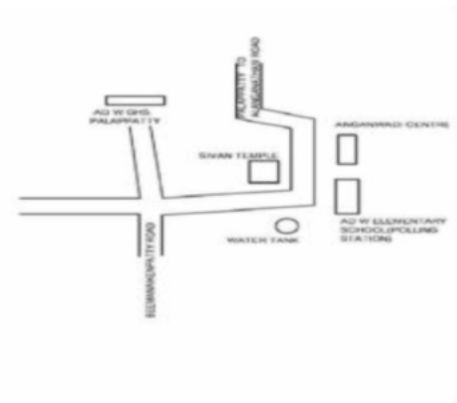

Key MAP View