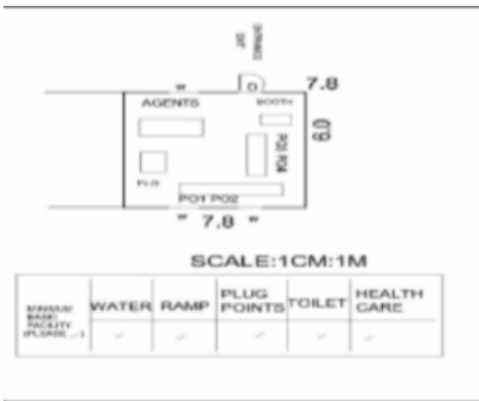

கையொப்பம்

Nazri Naksha

Google Map View

Polling Station Building Front View

Polling Station Front View

Cad View

Key MAP View

|  |                                  |   |                                  |   |                                  |
|--|----------------------------------|---|----------------------------------|---|----------------------------------|
| 1<br>பெயர் : செந்தில்குமார்<br>தந்தை பெயர்: பச்சமுத்து<br>வீட்டு எண் : 1-6<br>வயது : 40 பாலினம் : ஆண்  | ZWI0693697<br>Photo is available | 2<br>பெயர் : ராஜ்குமார்<br>தந்தை பெயர்: கஞ்சமாலை<br>வீட்டு எண் : 1-56<br>வயது : 34 பாலினம் : ஆண்        | ZWI0507004<br>Photo is available | 3<br>பெயர் : அன்னாவி<br>தந்தை பெயர்: செவிந்திலிங்கம்<br>வீட்டு எண் : 1-301<br>வயது : 53 பாலினம் : ஆண்     | ZWI0507616<br>Photo is available |
| 4<br>பெயர் : செங்கோடன்<br>தந்தை பெயர்: பிச்சைக்காரன்<br>வீட்டு எண் : 2<br>வயது : 57 பாலினம் : ஆண்      | ZWI0507715<br>Photo is available | 5<br>பெயர் : மாயவன்<br>தந்தை பெயர்: மணி<br>வீட்டு எண் : 2/242<br>வயது : 45 பாலினம் : ஆண்                | ZWI2017101<br>Photo is available | 6<br>பெயர் : செல்வி<br>கணவர் பெயர்: மாயவன்<br>வீட்டு எண் : 2/242<br>வயது : 33 பாலினம் : பெண்              | ZWI2017085<br>Photo is available |
| 7<br>பெயர் : மங்கம்மாள்<br>தந்தை பெயர்: தாஸ்<br>வீட்டு எண் : 2-247ஏ-1<br>வயது : 60 பாலினம் : பெண்      | ZWI2017234<br>Photo is available | 8<br>பெயர் : அருண்<br>தந்தை பெயர்: ஜெயராஜ்<br>வீட்டு எண் : 3-16<br>வயது : 24 பாலினம் : ஆண்              | ZWI1950880<br>Photo is available | S 9<br>பெயர் : சரசு<br>கணவர் பெயர்: மோகன்ராஜ்<br>வீட்டு எண் : 3/204-1<br>வயது : 68 பாலினம் : பெண்         | ZWI2092708<br>Photo is available |
| S 10<br>பெயர் : பூங்கொடி<br>கணவர் பெயர்: ராஜேந்திரன்<br>வீட்டு எண் : 3/216<br>வயது : 43 பாலினம் : பெண் | ZWI0513663<br>Photo is available | S 11<br>பெயர் : சுவாதி ரா<br>தந்தை பெயர்: ராஜேந்திரன்<br>வீட்டு எண் : 3-216<br>வயது : 23 பாலினம் : பெண் | ZWI2039139<br>Photo is available | S 12<br>பெயர் : ரேவதி<br>கணவர் பெயர்: ஆனந்தன்<br>வீட்டு எண் : 3-217<br>வயது : 31 பாலினம் : பெண்           | ZWI0851147<br>Photo is available |
| 13<br>பெயர் : ஜோதி<br>கணவர் பெயர்: மணிகண்டன்<br>வீட்டு எண் : 3/217<br>வயது : 25 பாலினம் : பெண்         | ZWI2132355<br>Photo is available | S 14<br>பெயர் : வினோதா ச<br>கணவர் பெயர்: குமார்<br>வீட்டு எண் : 3/276<br>வயது : 41 பாலினம் : பெண்       | ZWI2045698<br>Photo is available | 15<br>பெயர் : விக்னேஷ்<br>தந்தை பெயர்: செல்வநாதன்<br>வீட்டு எண் : 3-277<br>வயது : 27 பாலினம் : ஆண்        | ZWI0991778<br>Photo is available |
| 16<br>பெயர் : ஆனந்தி<br>கணவர் பெயர்: ராஜ்குமார்<br>வீட்டு எண் : 3-314<br>வயது : 33 பாலினம் : பெண்      | ZWI0355289<br>Photo is available | 17<br>பெயர் : சுகுணாதேவி<br>கணவர் பெயர்: பெரியசாமி<br>வீட்டு எண் : 4-4A2<br>வயது : 47 பாலினம் : பெண்    | ZWI0605659<br>Photo is available | 18<br>பெயர் : சிவக்குமார்<br>தந்தை பெயர்: பச்சமுத்து<br>வீட்டு எண் : 4-6<br>வயது : 36 பாலினம் : ஆண்       | ZWI0693705<br>Photo is available |
| 19<br>பெயர் : பரமேஸ்வரி<br>கணவர் பெயர்: கண்ணன்<br>வீட்டு எண் : 4-8<br>வயது : 40 பாலினம் : பெண்         | ZWI0221143<br>Photo is available | 20<br>பெயர் : கருப்பையா<br>தந்தை பெயர்: பழனிமுத்து<br>வீட்டு எண் : 4-8A<br>வயது : 40 பாலினம் : ஆண்      | ZWI0508499<br>Photo is available | 21<br>பெயர் : சஜிதா<br>தந்தை பெயர்: சந்திரசேகர்<br>வீட்டு எண் : 4-9<br>வயது : 36 பாலினம் : பெண்           | ZWI0898130<br>Photo is available |
| 22<br>பெயர் : சங்கர்<br>தந்தை பெயர்: பொன்னுசாமி<br>வீட்டு எண் : 4-19<br>வயது : 58 பாலினம் : ஆண்        | ZWI0076380<br>Photo is available | 23<br>பெயர் : விஸ்வநாதன்<br>தந்தை பெயர்: சங்கர்<br>வீட்டு எண் : 4-19<br>வயது : 38 பாலினம் : ஆண்         | ZWI0076406<br>Photo is available | 24<br>பெயர் : தமிழ்செல்வன்<br>தந்தை பெயர்: சங்கர்<br>வீட்டு எண் : 4-19<br>வயது : 36 பாலினம் : ஆண்         | ZWI0076398<br>Photo is available |
| 25<br>பெயர் : பிரபாகரன்<br>தந்தை பெயர்: சங்கர்<br>வீட்டு எண் : 4-19<br>வயது : 33 பாலினம் : ஆண்         | ZWI0507582<br>Photo is available | 26<br>பெயர் : தினேஷ்குமார்<br>தந்தை பெயர்: சுப்ரமணி<br>வீட்டு எண் : 4-20<br>வயது : 32 பாலினம் : ஆண்     | ZWI0506964<br>Photo is available | 27<br>பெயர் : விநாயகம் ஆறுமுகம்<br>தந்தை பெயர்: ஆறுமுகம்<br>வீட்டு எண் : 4-23B<br>வயது : 35 பாலினம் : ஆண் | ZWI0506980<br>Photo is available |
| 28<br>பெயர் : பேபி<br>கணவர் பெயர்: சுரேஷ்<br>வீட்டு எண் : 4-24<br>வயது : 39 பாலினம் : பெண்             | ZWI0508283<br>Photo is available | 29<br>பெயர் : கீர்த்தனா ச<br>தாயின் பெயர்: பேபி ச<br>வீட்டு எண் : 4/24<br>வயது : 19 பாலினம் : பெண்      | ZWI2205664<br>Photo is available | 30<br>பெயர் : சங்கீதா<br>கணவர் பெயர்: கந்தசாமி<br>வீட்டு எண் : 4/32<br>வயது : 25 பாலினம் : பெண்           | ZWI1890318<br>Photo is available |