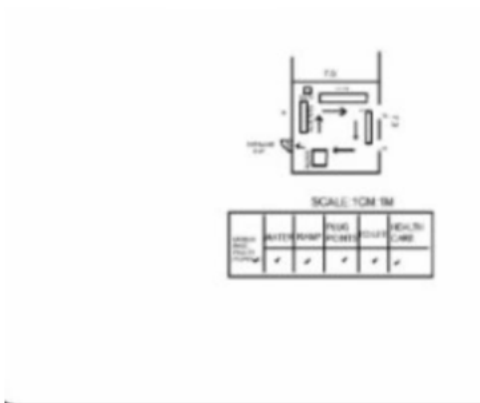

Google Map View

Polling Station Building Front View

Polling Station Front View

Cad View

Key MAP View

1 பெயர் : ஜோதி கணவர் பெயர் : அண்ணாதுரை வீட்டு எண் : 1 வயது : 51 பாலினம் : பெண் Photo is available	ZWI2087104	2 பெயர் : பூபதி தந்தை பெயர் : வீரமலை வீட்டு எண் : 3 வயது : 30 பாலினம் : ஆண் Photo is available	ZWI0851030	3 பெயர் : ஆனந்தன் தந்தை பெயர் : கோவிந்தன் வீட்டு எண் : 3-145 வயது : 24 பாலினம் : ஆண் Photo is available	ZWI1895010
4 பெயர் : கௌசல்யா கோகுலகண்ணன் கணவர் பெயர் : கோகுலகண்ணன் வீட்டு எண் : 3/169 வயது : 24 பாலினம் : பெண் Photo is available	ZWI1922822	5 பெயர் : பெரியக்காள் கணவர் பெயர் : ராசலிங்கம் வீட்டு எண் : 3-175 வயது : 79 பாலினம் : பெண் Photo is available	ZWI0694067	6 பெயர் : நீலாவதி கணவர் பெயர் : ராமசாமி வீட்டு எண் : 4-1A வயது : 61 பாலினம் : பெண் Photo is available	GBD3719226
7 பெயர் : பழனிவேல் தந்தை பெயர் : ராமசாமி கவுண்டர் வீட்டு எண் : 4-6 வயது : 61 பாலினம் : ஆண் Photo is available	ZWI1822352	8 பெயர் : மல்லிகா கணவர் பெயர் : பழனிவேல் வீட்டு எண் : 4-6 வயது : 58 பாலினம் : பெண் Photo is available	ZWI1822360	9 பெயர் : சபாஷினி கணவர் பெயர் : கார்த்திக் வீட்டு எண் : 4-7 வயது : 26 பாலினம் : பெண் Photo is available	ZWI1950898
10 பெயர் : தியாகராஜன் தந்தை பெயர் : ரத்தினஆசாரி வீட்டு எண் : 4-14 வயது : 68 பாலினம் : ஆண் Photo is available	ZWI1822378	11 பெயர் : தனலட்சுமி கணவர் பெயர் : தியாகராஜன் வீட்டு எண் : 4-14 வயது : 58 பாலினம் : பெண் Photo is available	ZWI1822386	12 பெயர் : சங்கவி கணவர் பெயர் : சத்தியராஜ் வீட்டு எண் : 4-33 வயது : 26 பாலினம் : பெண் Photo is available	ZWI2080653
13 பெயர் : நவீன்குமார் தந்தை பெயர் : தங்கராசு வீட்டு எண் : 4-36A வயது : 28 பாலினம் : ஆண் Photo is available	ZWI0898387	14 பெயர் : நேறமலதா கணவர் பெயர் : நந்தகுமார் வீட்டு எண் : 4-47 வயது : 32 பாலினம் : பெண் Photo is available	ZWI0929018	15 பெயர் : நந்தகுமார் தந்தை பெயர் : இராஜ் வீட்டு எண் : 4/47 ஏ வயது : 41 பாலினம் : ஆண் Photo is available	ZWI0313874
16 பெயர் : பிரபு தந்தை பெயர் : அய்யாசாமி வீட்டு எண் : 4-55 வயது : 42 பாலினம் : ஆண் Photo is available	GBD3719192	17 பெயர் : சங்கர் தந்தை பெயர் : வீரப்பன் வீட்டு எண் : 4/56 பீ வயது : 70 பாலினம் : ஆண் Photo is available	ZWI2207082	18 பெயர் : சரண்யா தந்தை பெயர் : மகேந்திரன் வீட்டு எண் : 4-101 வயது : 27 பாலினம் : பெண் Photo is available	ZWI1975283
19 பெயர் : ரகு தந்தை பெயர் : புஷ்பநாதன் வீட்டு எண் : 4-101 வயது : 23 பாலினம் : ஆண் Photo is available	ZWI1976687	20 பெயர் : கோகுல் தந்தை பெயர் : சிவக்குமார் வீட்டு எண் : 4/101-2, துறையூர் மெயின் ரோடு வயது : 23 பாலினம் : ஆண் Photo is available	ZWI1977305	21 பெயர் : இளவரசன் தந்தை பெயர் : சுப்பரமணி வீட்டு எண் : 4-105 வயது : 34 பாலினம் : ஆண் Photo is available	ZWI0693960
22 பெயர் : பூபதி தந்தை பெயர் : மணி வீட்டு எண் : 4-109 வயது : 44 பாலினம் : ஆண் Photo is available	ZWI1950815	23 பெயர் : வெண்ணிலா கணவர் பெயர் : குமார் வீட்டு எண் : 4-114E வயது : 29 பாலினம் : பெண் Photo is available	ZWI0809020	24 பெயர் : மணி தந்தை பெயர் : பெருமாள் வீட்டு எண் : 4/127 வயது : 48 பாலினம் : ஆண் Photo is available	ZWI2206902
25 பெயர் : கோகிலா கணவர் பெயர் : செந்தில்குமார் வீட்டு எண் : 4/127 வயது : 29 பாலினம் : பெண் Photo is available	ZWI1895283	26 பெயர் : நிஷாந்த் தந்தை பெயர் : மணி வீட்டு எண் : 4/127 வயது : 19 பாலினம் : ஆண் Photo is available	ZWI2207074	27 பெயர் : பச்சமுத்து தந்தை பெயர் : அம்மையப்ப படையாச்சி வீட்டு எண் : 4-127பீ வயது : 75 பாலினம் : ஆண் Photo is available	ZWI2017507
28 பெயர் : ஹரிணி தந்தை பெயர் : ரமேஷ் வீட்டு எண் : 4/133 வயது : 19 பாலினம் : பெண் Photo is available	ZWI2205557	29 பெயர் : சுரேன் குமார் தந்தை பெயர் : முத்துசாமி வீட்டு எண் : 4-136 வயது : 25 பாலினம் : ஆண் Photo is available	ZWI1894922	30 பெயர் : வெங்காடாசலம் தந்தை பெயர் : பழனிமுத்து வீட்டு எண் : 4-143 வயது : 33 பாலினம் : ஆண் Photo is available	ZWI0693911