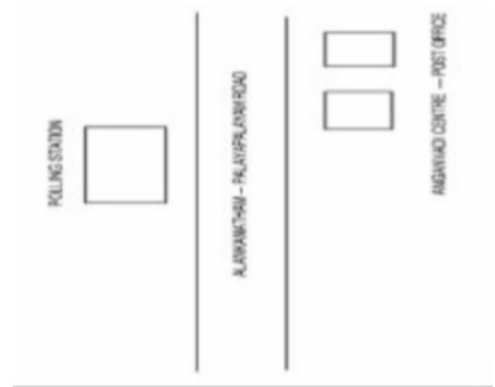

Key MAP View