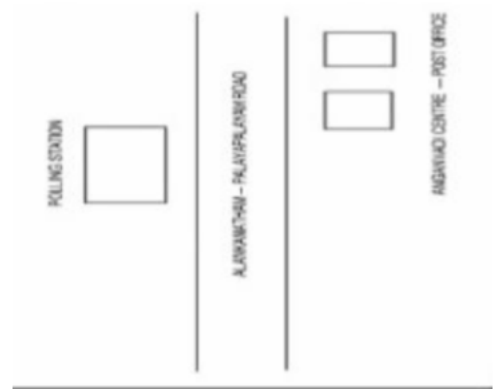

Key MAP View