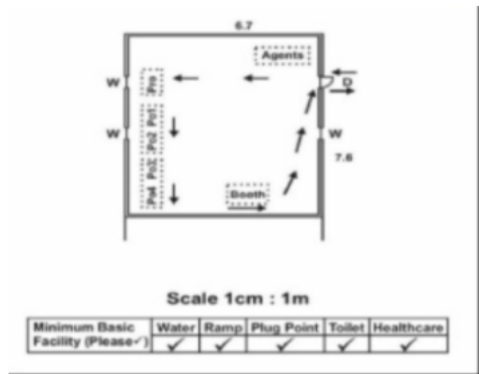

Cad View

Key MAP View