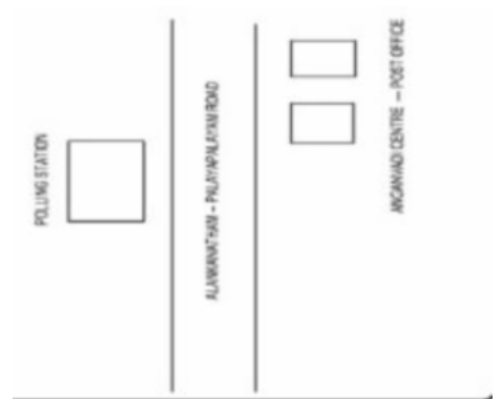

Key MAP View