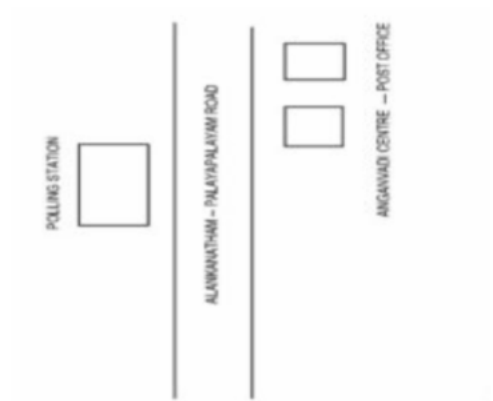

Key MAP View