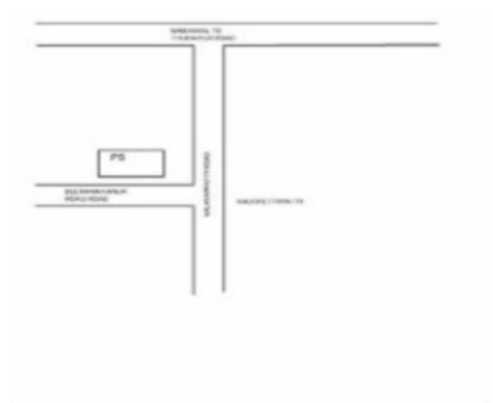

Polling Station Front View

Cad View

Key MAP View

சட்டமன்றத் தொகுதியின் எண் மற்றும் பெயர் : 93-சேந்தமங்கலம் மற்றும் பெயர் : 1-புதுக்கோட்டை (வ.கி) மற்றும் (ஊ), காளிச்செட்டிபட்டி ரெட்டியார் தெரு பிரிவு எண் மற்றும் பெயர்